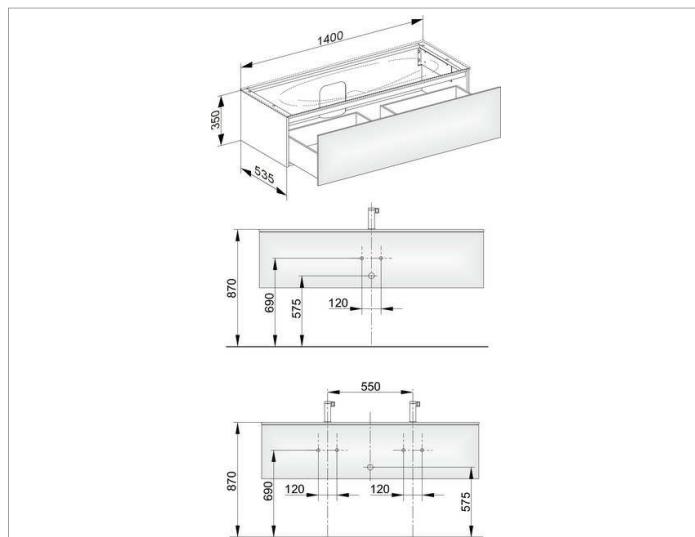

Edition 11

31361XX0100 Тумба под умывальник

ИЗДЕЛИЕ

ЧЕРТЕЖ

ОПИСАНИЕ ИЗДЕЛИЯ

подходит к керамическому умывальнику арт. 31160 и к умывальнику из варикора на заказ,
1 выдвижной фронт с нажимным открыванием Push-to-Open
дополнительно с внутренней светодиодной подсветкой
автоматическое вкл./выкл., теплый белый свет

оборудование

- 2 передвижных ящика для хранения (190 x 70 x 413 мм)

поверхность

37, 38, 39

Габариты

1400 x 350 x 535 mm