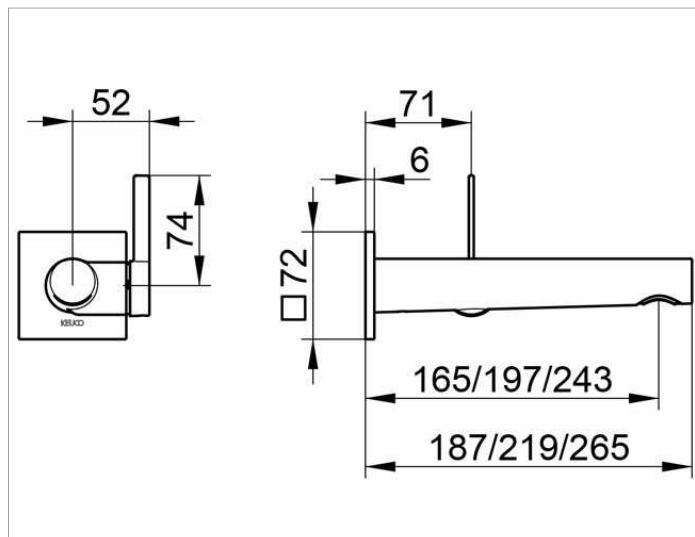

## ИХМО

59516010102 Однорычажный смеситель для умывальника

## ОПИСАНИЕ ИЗДЕЛИЯ

для встройки, для умывальника, DN 15,  
с квадратной розеткой, керамический картридж  
аэратор SLIM SSR M 24x1 угол наклона струи регулируется  
поток ограничен 7,6 л/мин.  
подходит для внутренней части арт. 59916 000075

## Габариты

Ausladung 187 mm