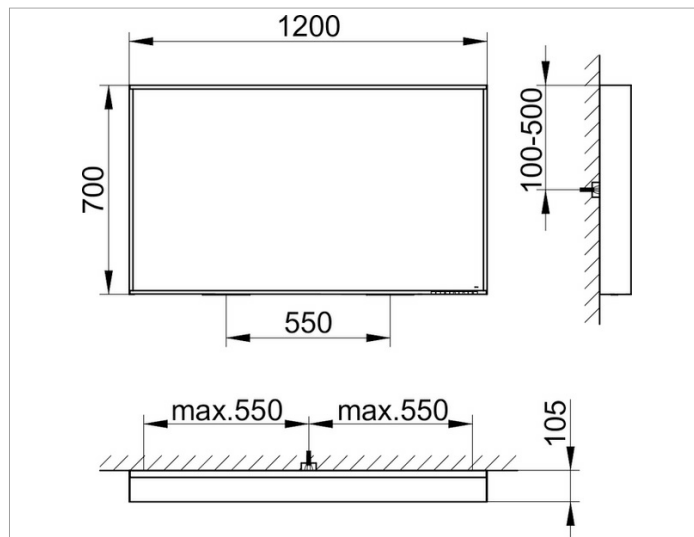

**Plan****33097ZZ3500 Зеркало с подсветкой****ИЗДЕЛИЕ****ЧЕРТЕЖ****ОПИСАНИЕ ИЗДЕЛИЯ**

плавная регулировка цвета подсветки от 2700 Кельвин (теплый белый) до 6500 Кельвин (яркий дневной свет), алюминиевая рама по периметру зеркала, лакированная

ЕЕК: A++, A+, A , 48 kWh/1000h

**поверхность**

48 Вт

**Габариты**

1200 x 700 x 105 mm