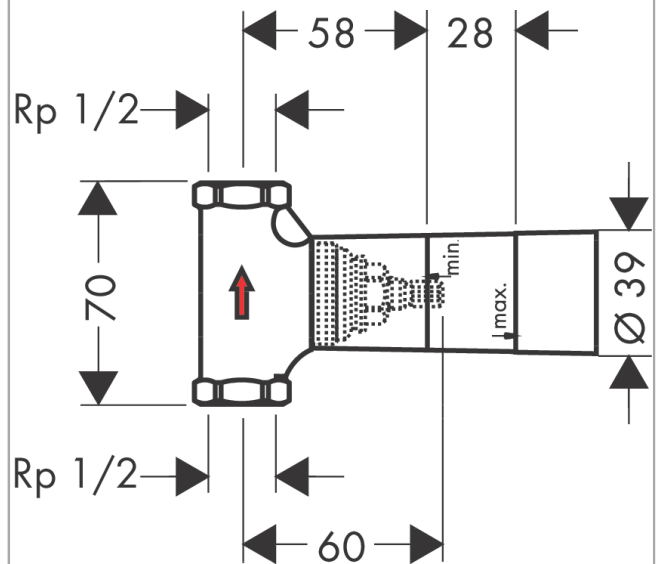

Скрытая часть запорного вентиля, шпindelная, расход воды 52 л/мин
Поверхности : п.а. Артикульный номер: 15973180

Описание

Характеристики

- вид соединения: DN15
- подходит для для всех готовых наборов с запорными вентилями
- расход воды: 52 л/мин

Продукт

Чертеж