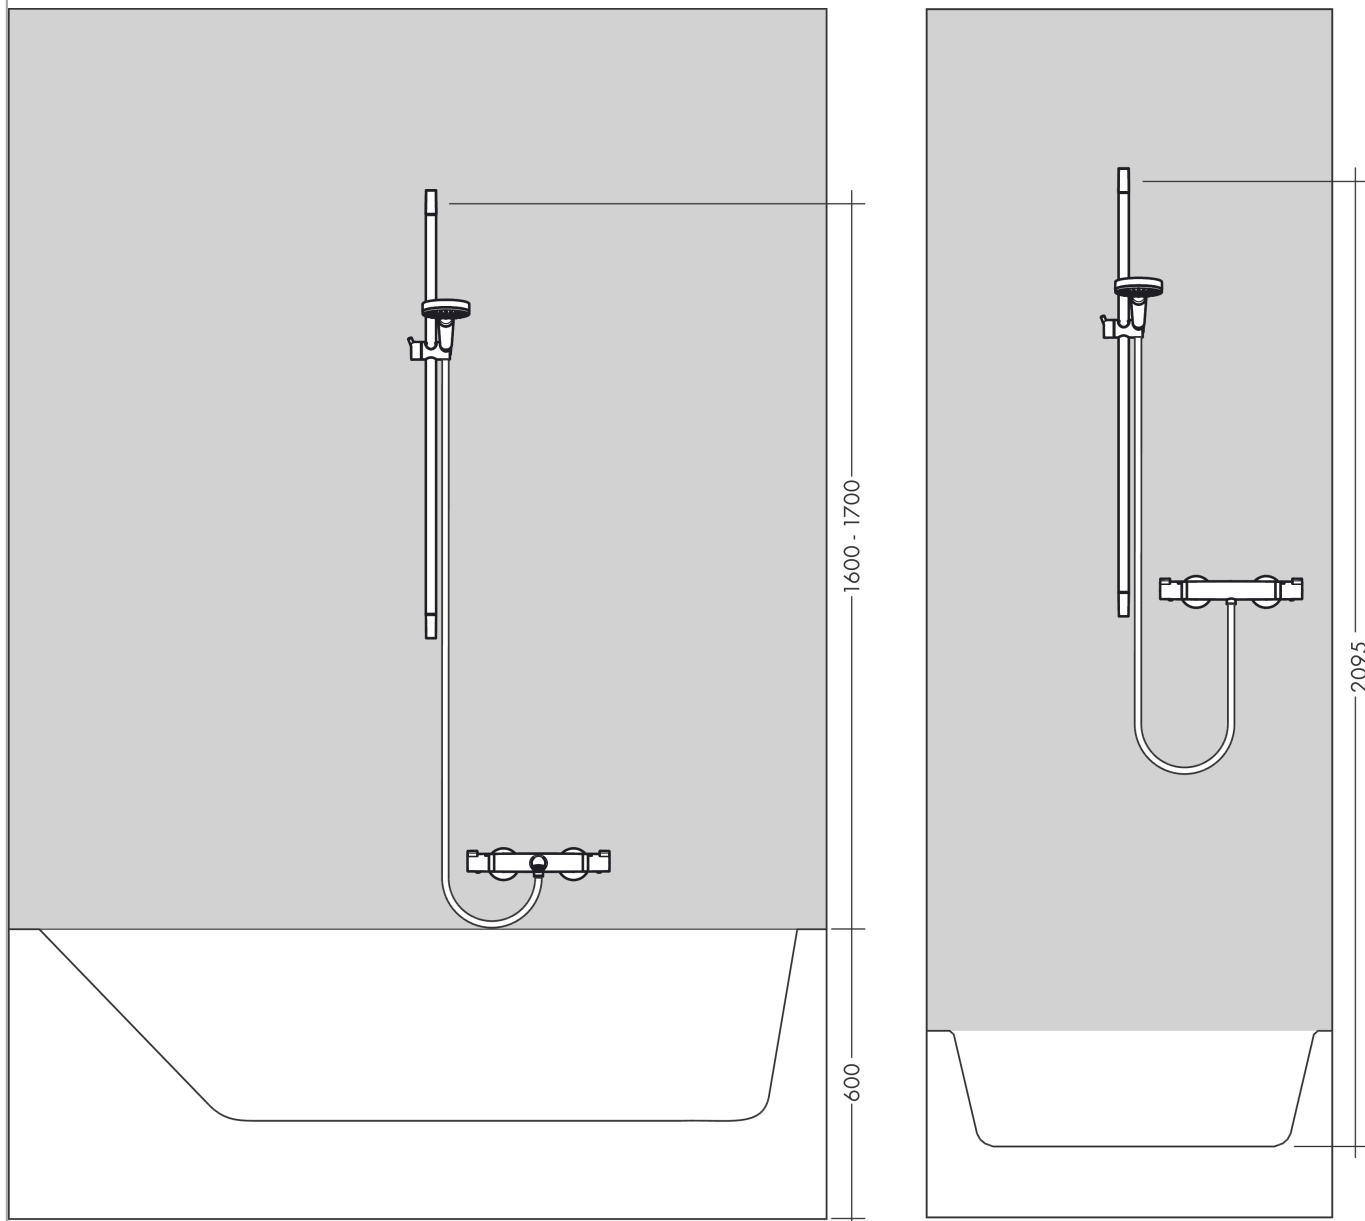

Unica

Душевая штанга S Puro 90 см со шлангом

Матовый никель Артикулный номер: 28631820

Описание

Характеристики

- состоит из: душевая штанга, шланг для душа, держатель
- шарнирный соединитель предотвращает спутывание шланга
- длина трубы: 1008 мм
- диаметр душевой штанги: 22 мм
- профильная труба: круглые
- дистанция сверления: 915 мм
- металлический держатель для ручного душа
- держатель для ручного душа с запорным механизмом
- ползунок с плавной регулировкой
- регулировка угла наклона в соответствии с растром
- настенные держатели из пластика

Награды за дизайн

Продукт

Чертеж

Unica

Душевая штанга S Puro 90 см со шлангом

Матовый никель Артикулный номер: 28631820

Пример монтажа

Unica

Душевая штанга S Puro 90 см со шлангом

Матовый никель Артикулный номер: 28631820

Покомпонентное изображение

Год выпуска: >07/05

Unica

Душевая штанга S Puro 90 см со шлангом

Матовый никель Артикульный номер: **28631820**

Перечень запасных частей

Год выпуска: >07/05

Позиция	Описание	Артикульный номер	PC	PU
1	cover	97709820	-	1
2	support, assy	97651820	-	1
3	tile-matching-disk 7 mm	97450820	-	1
4	wall support	96275000	-	1
5	mounting set	96179000	-	1
6	shower hose Isiflex'B 1,60 m	28276XXX	-	-
7	shelf Casetta'S	28679000	-	1
8	clips for Casetta, Ø 22 mm	98717000	-	1