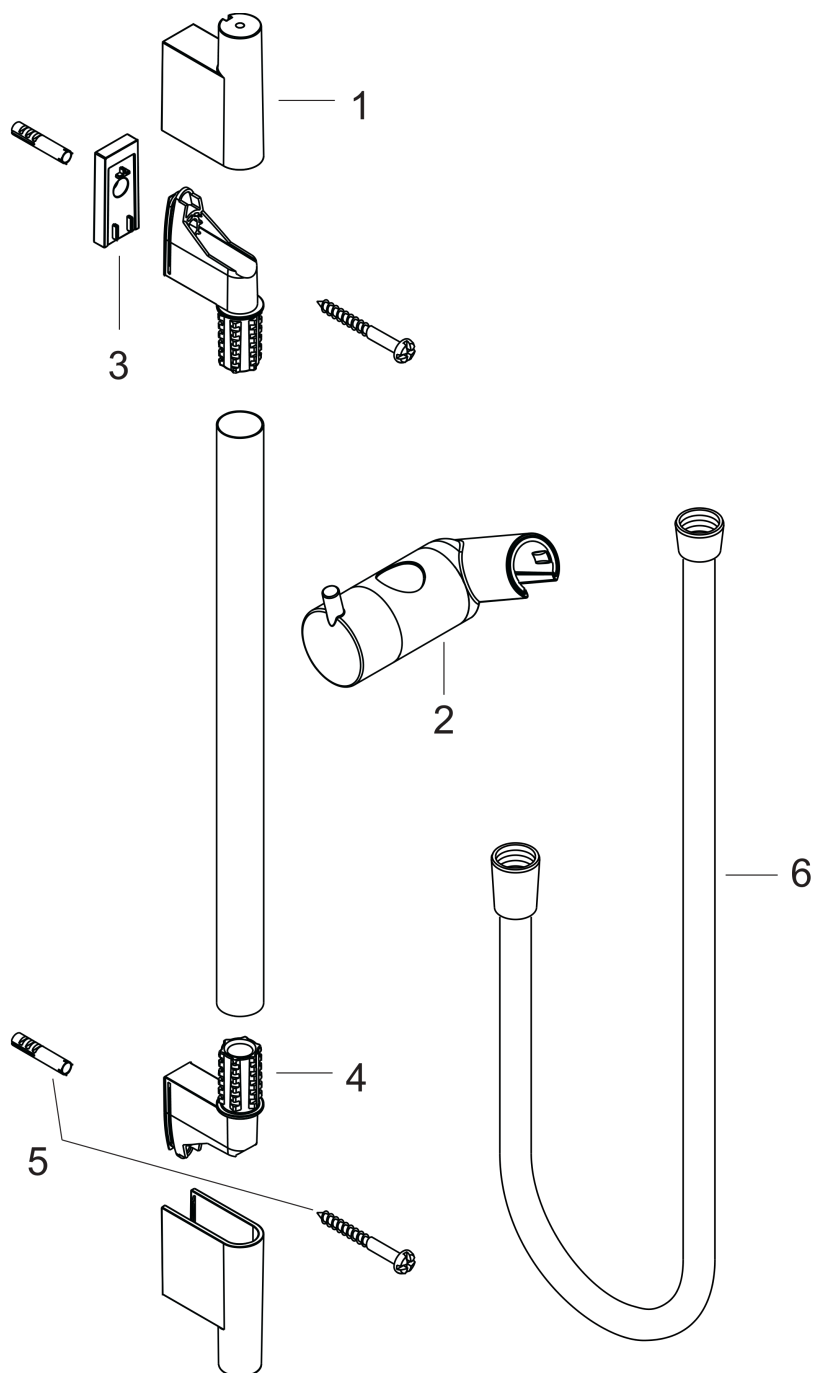

Unica

Душевая штанга S Puro 90 см со шлангом

Матовый никель Артикулный номер: 28631820

Описание

Характеристики

- состоит из: душевая штанга, шланг для душа, держатель
- шарнирный соединитель предотвращает спутывание шланга
- длина трубы: 1008 мм
- диаметр душевой штанги: 22 мм
- профильная труба: круглые
- дистанция сверления: 915 мм
- металлический держатель для ручного душа
- держатель для ручного душа с запорным механизмом
- ползунок с плавной регулировкой
- регулировка угла наклона в соответствии с растром
- настенные держатели из пластика

Награды за дизайн

Продукт

Чертеж

Unica

Душевая штанга S Puro 90 см со шлангом

Матовый никель Артикулный номер: 28631820

Пример монтажа

Unica

Душевая штанга S Puro 90 см со шлангом

Матовый никель Артикулный номер: 28631820

Покомпонентное изображение

Год выпуска: >07/05

Unica

Душевая штанга S Puro 90 см со шлангом

Матовый никель Артикульный номер: **28631820**

Перечень запасных частей

Год выпуска: >07/05

Позиция	Описание	Артикульный номер	PC	PU
1	cover	97709820	-	1
2	support, assy	97651820	-	1
3	tile-matching-disk 7 mm	97450820	-	1
4	wall support	96275000	-	1
5	mounting set	96179000	-	1
6	shower hose Isiflex'B 1,60 m	28276XXX	-	-
7	shelf Casetta'S	28679000	-	1
8	clips for Casetta, Ø 22 mm	98717000	-	1