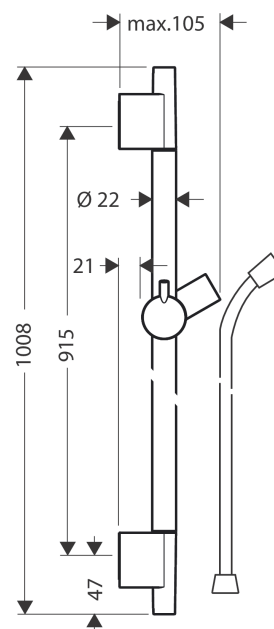

Unica

Душевая штанга S Puro 90 см со шлангом

Матовый никель Артикулный номер: 28631820

Описание

Характеристики

- состоит из: душевая штанга, шланг для душа, держатель
- шарнирный соединитель предотвращает спутывание шланга
- длина трубы: 1008 мм
- диаметр душевой штанги: 22 мм
- профильная труба: круглые
- дистанция сверления: 915 мм
- металлический держатель для ручного душа
- держатель для ручного душа с запорным механизмом
- ползунок с плавной регулировкой
- регулировка угла наклона в соответствии с растром
- настенные держатели из пластика

Награды за дизайн

Продукт

Чертеж

Unica

Душевая штанга S Puro 90 см со шлангом

Матовый никель Артикулный номер: 28631820

Пример монтажа

Unica

Душевая штанга S Puro 90 см со шлангом

Матовый никель Артикулный номер: 28631820

Покомпонентное изображение

Год выпуска: >07/05

Unica

Душевая штанга S Puro 90 см со шлангом

Матовый никель Артикульный номер: **28631820**

Перечень запасных частей

Год выпуска: >07/05

Позиция	Описание	Артикульный номер	PC	PU
1	cover	97709820	-	1
2	support, assy	97651820	-	1
3	tile-matching-disk 7 mm	97450820	-	1
4	wall support	96275000	-	1
5	mounting set	96179000	-	1
6	shower hose Isiflex'B 1,60 m	28276XXX	-	-
7	shelf Casetta'S	28679000	-	1
8	clips for Casetta, Ø 22 mm	98717000	-	1