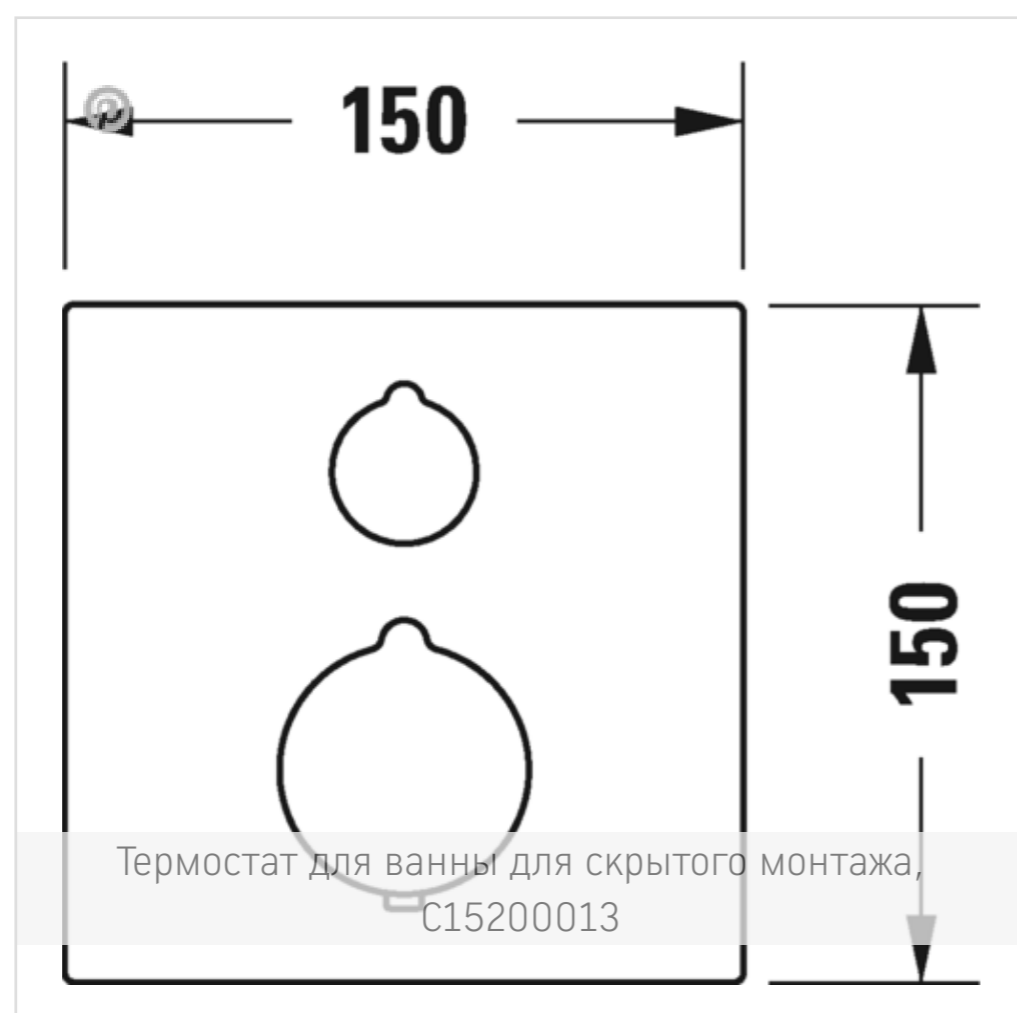

← С.1

С.1 Термостат для ванны для скрытого монтажа

Номер артикула C15200013

тип соединения: базовый комплект для скрытого монтажа, Картридж термостата, защитная блокировка при 38°C, квадратная накладка 150 x 150 мм, переключатель излив ванны/ ручной душ, включая: видимые детали с функциональным блоком, рекомендуемое рабочее давление 3-5 бар, с запорным переключателем

Варианты

поверхность хромированная, расход воды 20,6 л/мин (3 бара) ▼
C15200013010

Цвета

Отправить запрос в магазин →

- ↓ [Монтажная инструкция](#)
- ↓ [Руководство по эксплуатации](#)
- [CAD и данные по планированию](#)