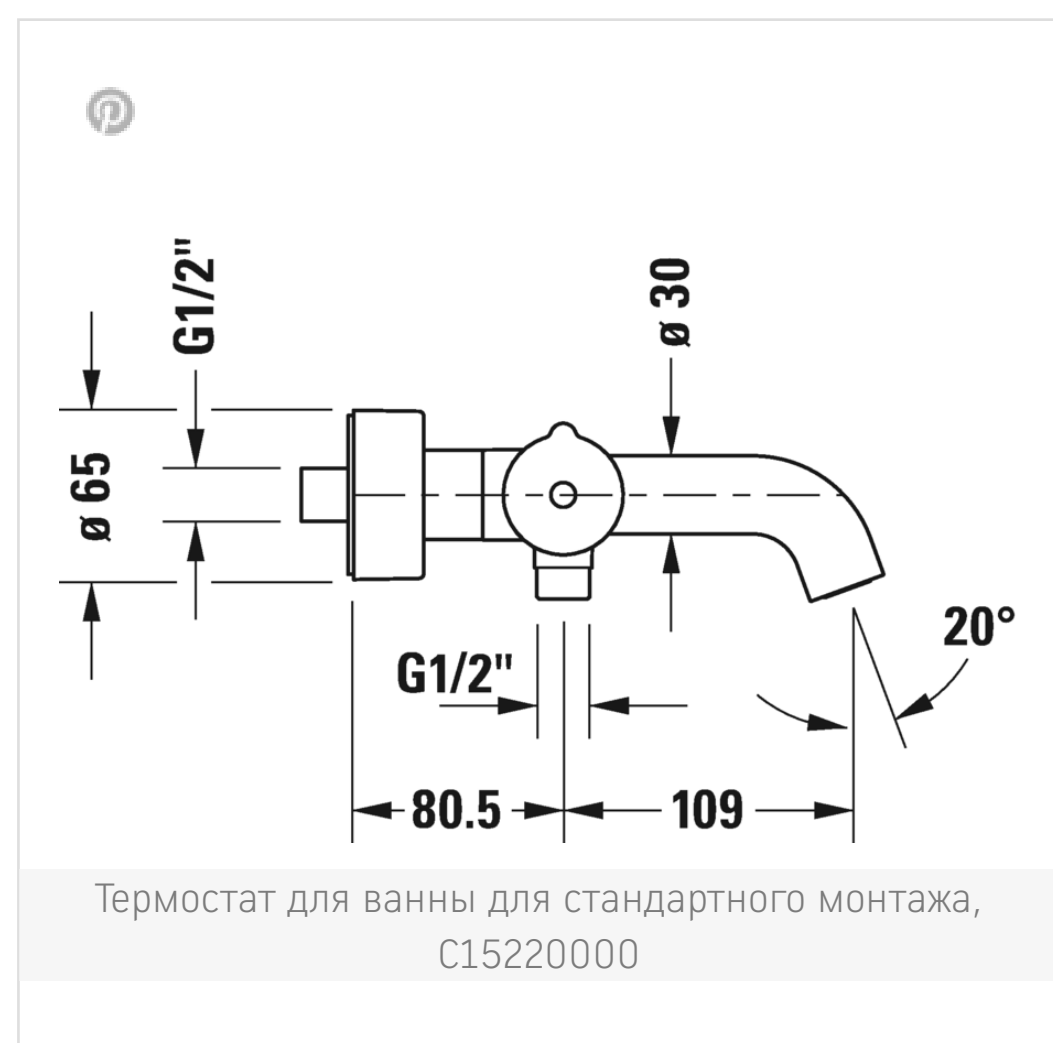

[Поиск](#)

[Поиск стиля](#)

[Продукт](#)

[Планирование](#)

[Где купить](#)

[Сервис](#)

[← С.1](#)

С.1 Термостат для ванны для стандартного монтажа

[↓ Монтажная инструкция](#)

[↓ Руководство по эксплуатации](#)

[→ CAD и данные по планированию](#)

Номер артикула С15220000

Картридж термостата, клапан обратного тока в муфте шланга, излив с расходом воды 19,8 л/мин (3 бара), расход воды муфты для шланга 12,6 л/мин (3 бара), стандартная струя, переходник для шланга DN15, соединительный патрубок размер DN15, с запорным переключателем, рекомендуемое рабочее давление 3-5 бар, уровень шума I

Варианты

поверхность хромированная, подключение с помощью эксцентров, штихмас 150 мм ± 15 мм С15220000010

Цвета

[Отправить запрос в магазин →](#)

Узнать еще

Полное решение

Решение «все в одном» предназначено для неспешной релаксации под верхним душем, а также при переформлении интерьера без использования сложного скрытого монтажа.

С.1 - прямой и функциональный

Прямолинейность и функциональность - смеситель С.1 от Курта Мерки-мл.

Новые смесители серии С.1, разработанные Куртом Мерки-мл., прекрасно выглядят, приятны на ощупь и составляют естественную композицию с умывальником и ванной. Благодаря своей элегантной простоте они определяют характер ванной комнаты. Серия С.1 подходит для всех современных, архитектурных, прямоугольных серий для ванной.

[С.1 →](#)

Проблемы выбора

Практически все выпускаемые решения для стандартного или скрытого подключения подходят для ванн и душев.

Ознакомьтесь с серией

С.1 - прямой и функциональный

Прямолинейность и функциональность - смеситель С.1 от Курта Мерки-мл.

Новые смесители серии С.1, разработанные Куртом Мерки-мл., прекрасно выглядят, приятны на ощупь и составляют естественную композицию с умывальником и ванной. Благодаря своей элегантной простоте они определяют характер ванной комнаты. Серия С.1 подходит для всех современных, архитектурных, прямоугольных серий для ванной.

[С.1 →](#)

[Facebook](#)

[Twitter](#)

[Pinterest](#)

[RSS-Feed](#)

[Instagram](#)

[YouTube](#)