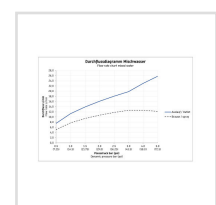

С.1 Термостат для ванны для стандартного монтажа