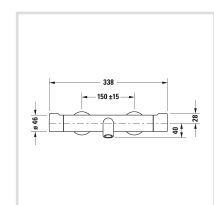

С.1 Термостат для ванны для стандартного монтажа