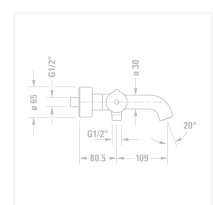

С.1 Термостат для ванны для стандартного монтажа