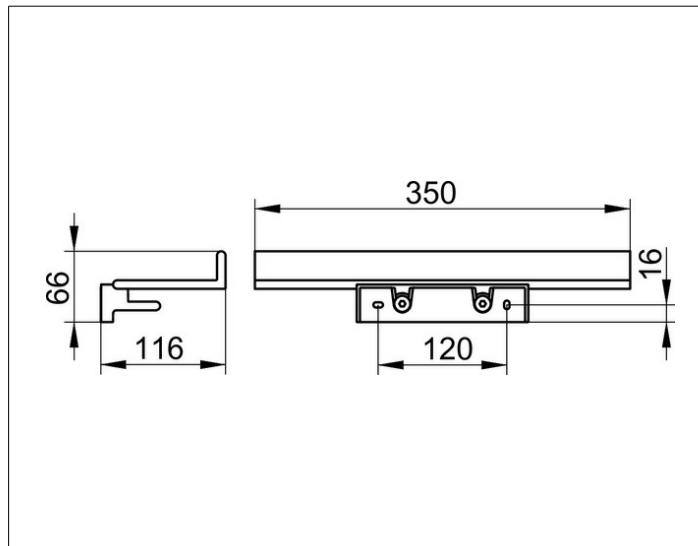

Collection Reva

12858370000 Полочка для душа

ИЗДЕЛИЕ

ЧЕРТЕЖ

ОПИСАНИЕ ИЗДЕЛИЯ

съемная, со скрытым креплением,  
и интегрированными крючками

ПОВЕРХНОСТЬ

черный