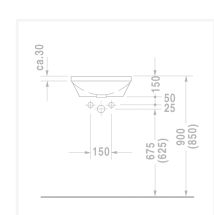

Умывальник встраиваемый, 046340