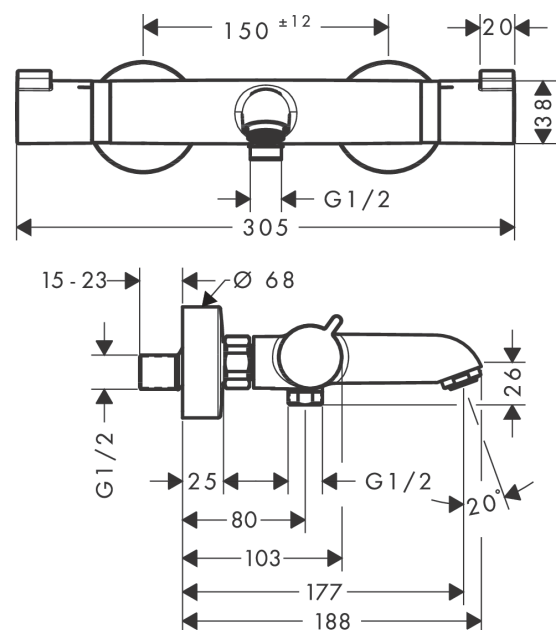

Ecostat

Термостат для ванны Ecostat Comfort, BM, 1/2'

Поверхность: полир. золото Артикулный номер: 13114990

Описание

Характеристики

- проекция 177 мм
- 2 функции
- картридж термостата, запорный и переключающий вентиль
- смеситель распылительного типа: обычная струя
- максимальный объем расхода воды при 3 барах: 20 л/мин
- объем расхода воды для излива при 3 барах: 20 л/мин
- объем расхода воды ручного душа при 3 барах: 16 л/мин
- мин. напор воды: 1 бар
- макс. напор воды: 10 бар
- предохранительная остановка при 40 °C
- регулируемое ограничение температуры
- обратный клапан
- с шумопоглотителем
- материал рукояток: металл
- тип соединения: S-образные эксцентрики, G 1/2
- расстояние до центра: 150 ± 12 мм
- грязеулавливающий фильтр входит в комплект поставки

Технология

Награды за дизайн

Продукт

Чертеж