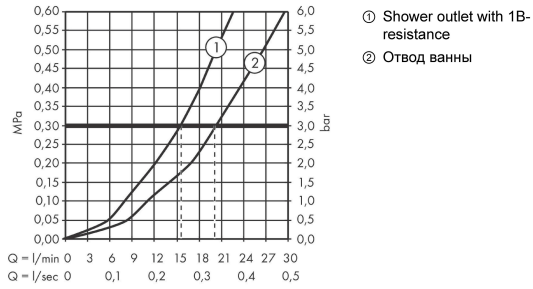

### Чертеж

**Ecostat**

**Термостат для ванны Ecostat Comfort, BM, 1/2"**

Поверхность: полир. золото      Артикульный номер: 13114990

**График расхода воды**

**Ecostat**

Термостат для ванны Ecostat Comfort, BM, 1/2'