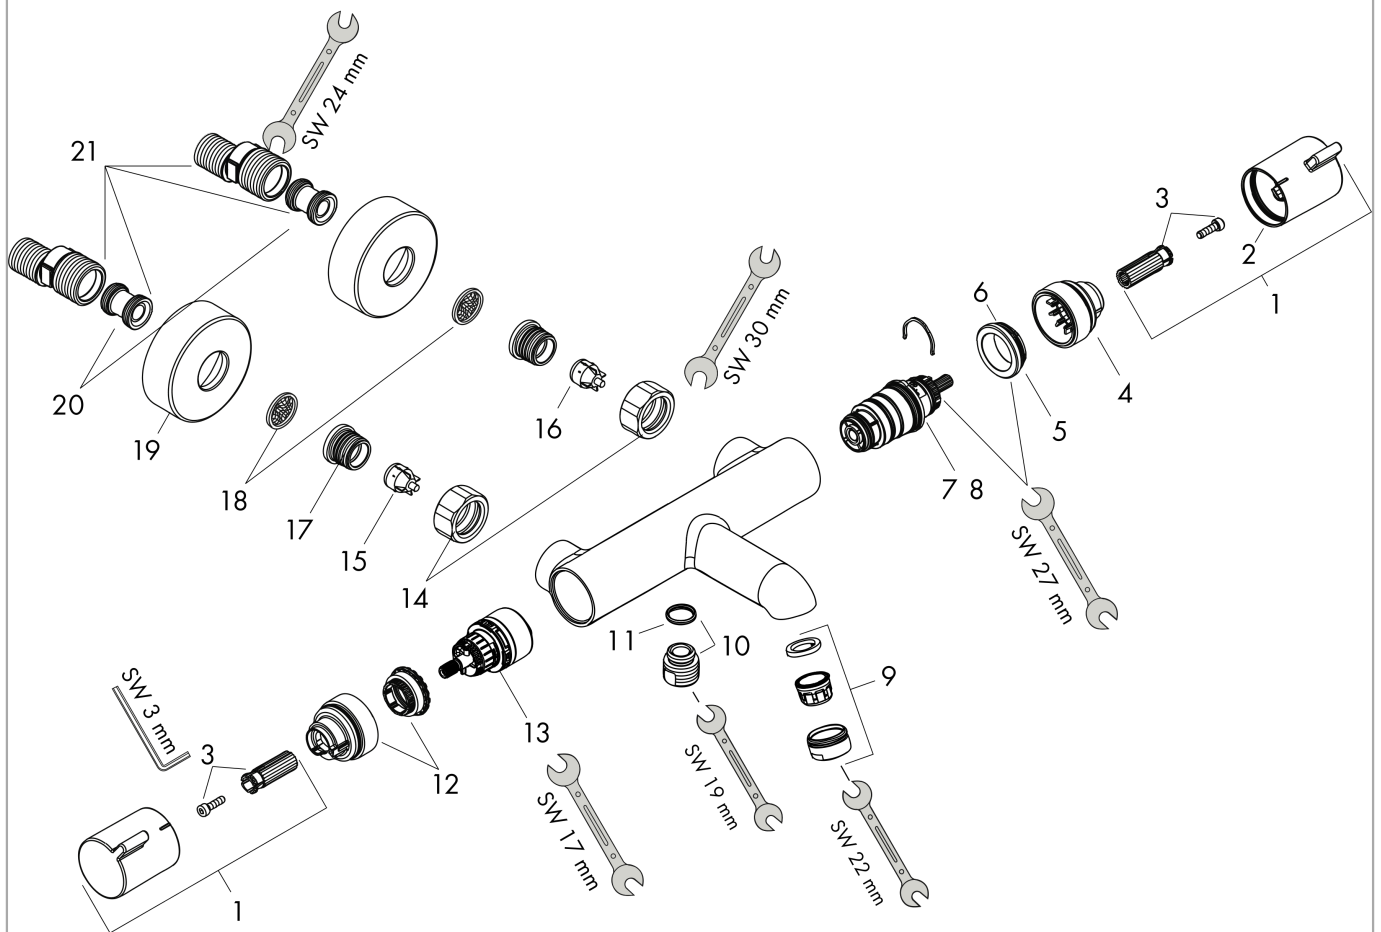

Ecostat

Термостат для ванны Ecostat Comfort, BM, 1/2'

Поверхность: полир. золото Артикулный номер: 13114990

Покомпонентное изображение

Год выпуска: >07/19

Ecostat

Термостат для ванны Ecostat Comfort, BM, 1/2'

Поверхность: **полир. золото** Артикульный номер: **13114990**

Перечень запасных частей

Год выпуска: >07/19

Позиция	Описание	Артикульный номер	PC	PU
1	handle	95836990	-	1
2	pushbutton	92848990	-	1
3	handle fixing set	95843000	-	1
4	safety set	95839000	-	1
5	nut	98913000	-	1
6	O-ring 26x1,5	98390000	-	1
7	thermostat cartridge	98282000	-	1
8	cartridge for exchanged connections	92373000	-	1
9	aerator M24x1 (30 l/min)	96512990	-	1
10	connecting thread	95392000	-	1
11	O-ring 14x2	98129000	-	1
12	safety set	95840000	-	1
13	shut off unit with selector	98283000	-	1
14	set of nuts	96157990	-	1
15	non return valve (pressure-resistant up to 2 MPa)	93136000	-	1
16	non return valve	96737000	-	1
17	O-ring 17x1,5	98137000	-	1
18	filter packing	96922000	-	1
19	escutcheon Ø 68 mm	96467990	-	1
20	set of S-unions (±12 mm)	94140000	-	1
21	noise reduction	96429000	-	1