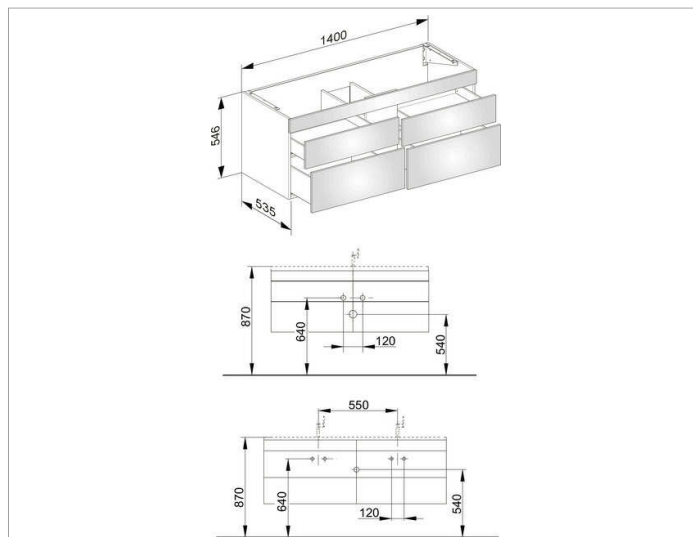

## Edition 400

31562XX0000 Тумба под умывальник

## ОПИСАНИЕ ИЗДЕЛИЯ

подходит к керамическому умывальнику арт. 31160/32160,  
4 фронтальных выдвижных ящика с нажимным  
открыванием Push-to-Open и доводчиком, вкл.  
пластиковый сифон 1 1/4 x 32

## Габариты

1400 x 546 x 535 mm