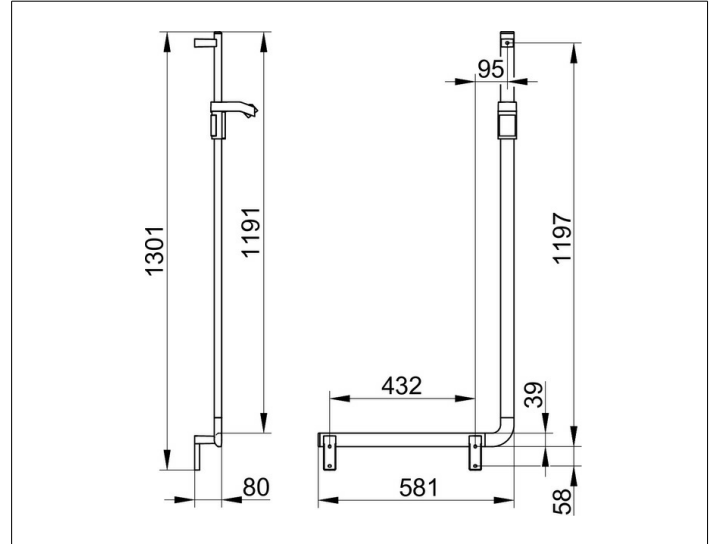

AXESS

35006011302 Угловой поручень 90°

ИЗДЕЛИЕ

ЧЕРТЕЖ

ПОВЕРХНОСТЬ

хром

ГАБАРИТЫ

581/1301 mm