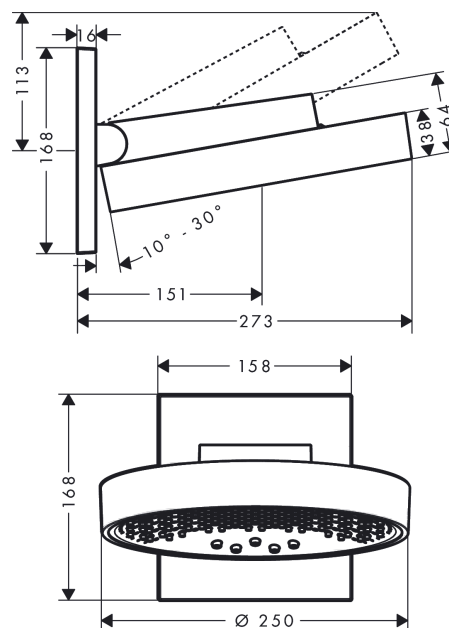

Rainfinity

Верхний душ 250 3jet с настенным креплением

Поверхности : **хром**   Артикульный номер: **26232000**

Описание

Характеристики

- выступ 273 мм
- средний распылительный диск: 151 мм
- размер душевого диска: 250 мм
- держатель для душа со сменным углом наклона на 10-30°
- тип струи: PowderRain, Intense PowderRain, RainStream
- расход воды для струи Rain (при 3 бар): 17 л/мин
- расход воды для струи RainStream (при 3 бар): 28 л/мин
- расход воды в режиме Intense PowderRain (при 3 барах): 18 л/мин
- расход воды PowderRain (при 3 барах): 20 л/мин
- управление тремя зонами струй осуществляется посредством трех вентилей или одного переключающего вентиля с тремя ответвлениями
- поверхность душевого диска: графит
- материал душевого диска: алюминий
- съемный верхний душ для очистки
- монтаж: стена, скрытый монтаж с помощью iBox Universal

Технология

Продукт

Чертеж