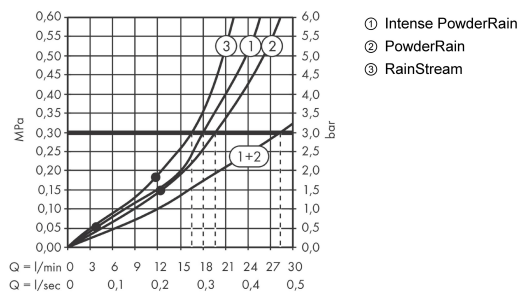

#### Чертеж

### График расхода воды

Расход измерен практически с помощью соответствующей арматуры (термостат/смеситель/скрытый клапан).