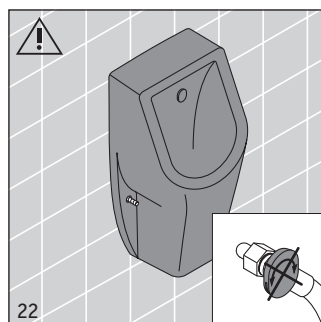

0829300000

0829300007

Lage der Befestigungspunkte
Wasseranschluss

Positie van de bevestigingspunten
Wateraansluiting

Posição das fixações
Alimentação de água

Position of fixing points
Water supply

Posizione punti di fissaggio
Raccordo idraulico

Montaj yerleri
Su bağlantı noktaları

Emplacement des points d'ancrage
Raccordement d'eau

Posición de los puntos de sujeción
Puntos de alimentación de agua

固定位置
供水

0829300000 / # 0829300007

0828300000 / # 0828300007 / # 0828300066 / # 0828300067