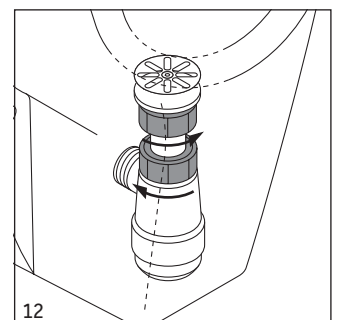

0829300000

0829300007

Lage der Befestigungspunkte
Wasseranschluss

Positie van de bevestigingspunten
Wateraansluiting

Posição das fixações
Alimentação de água

Position of fixing points
Water supply

Posizione punti di fissaggio
Raccordo idraulico

Montaj yerleri
Su bağlantı noktaları

Emplacement des points d'ancrage
Raccordement d'eau

Posición de los puntos de sujeción
Puntos de alimentación de agua

固定位置
供水

0829300000 / # 0829300007

0828300000 / # 0828300007 / # 0828300066 / # 0828300067