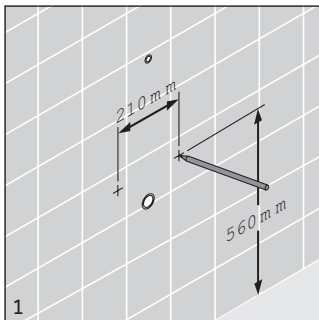

Montaj yerleri
Su bağlantı noktaları

Emplacement des points d'ancrage
Raccordement d'eau

Posición de los puntos de sujeción
Puntos de alimentación de agua

固定位置
供水

0829300000 / # 0829300007

0828300000 / # 0828300007 / # 0828300066 / # 0828300067