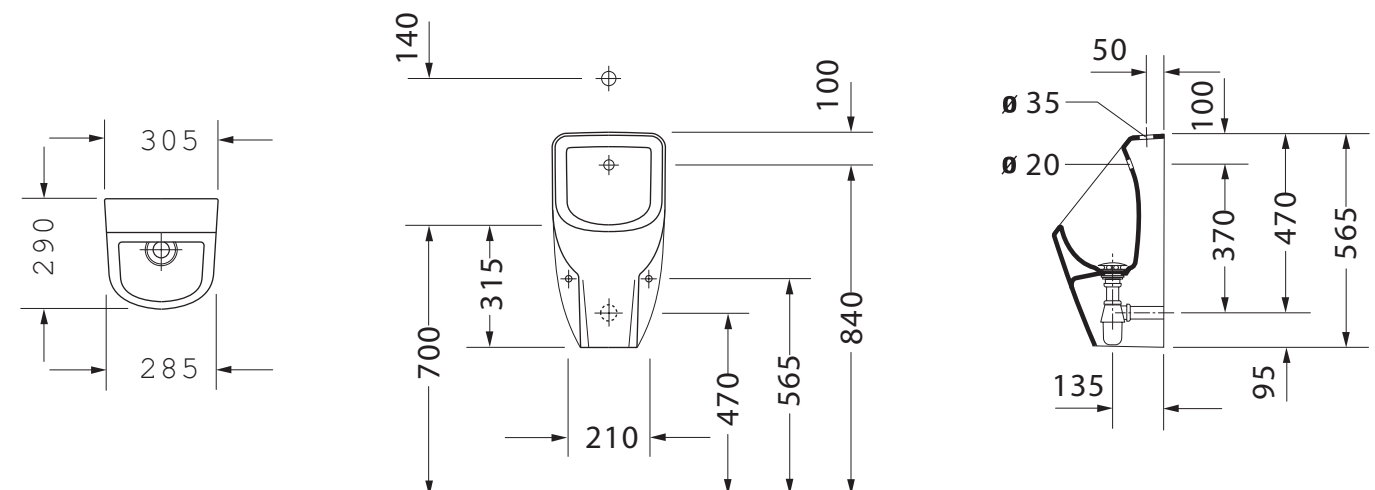

0829300000

0829300007

Lage der Befestigungspunkte
Wasseranschluss

Positie van de bevestigingspunten
Wateraansluiting

Posição das fixações
Alimentação de água

Position of fixing points
Water supply

Posizione punti di fissaggio
Raccordo idraulico

Montaj yerleri
Su bağlantı noktaları

Emplacement des points d'ancrage
Raccordement d'eau

Posición de los puntos de sujeción
Puntos de alimentación de agua

固定位置
供水

0829300000 / # 0829300007

0828300000 / # 0828300007 / # 0828300066 / # 0828300067