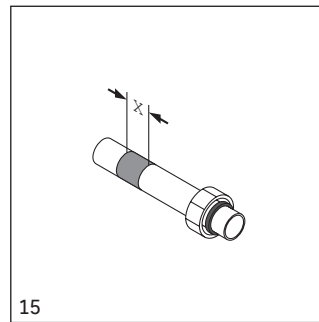

Montaj yerleri
Su bağlantı noktaları

Emplacement des points d'ancrage
Raccordement d'eau

Posición de los puntos de sujeción
Puntos de alimentación de agua

固定位置
供水

0829300000 / # 0829300007

0828300000 / # 0828300007 / # 0828300066 / # 0828300067