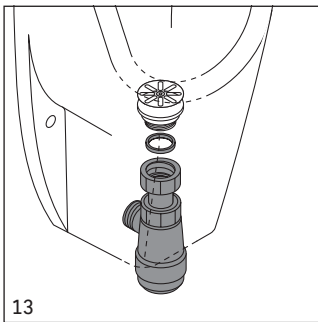

0829300000

0829300007

Lage der Befestigungspunkte
Wasseranschluss

Positie van de bevestigingspunten
Wateraansluiting

Posição das fixações
Alimentação de água

Position of fixing points
Water supply

Posizione punti di fissaggio
Raccordo idraulico

Montaj yerleri
Su bağlantı noktaları

Emplacement des points d'ancrage
Raccordement d'eau

Posición de los puntos de sujeción
Puntos de alimentación de agua

固定位置
供水

0829300000 / # 0829300007

0828300000 / # 0828300007 / # 0828300066 / # 0828300067