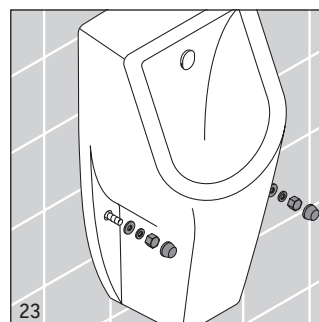

0829300000

0829300007

Lage der Befestigungspunkte
Wasseranschluss

Positie van de bevestigingspunten
Wateraansluiting

Posição das fixações
Alimentação de água

Position of fixing points
Water supply

Posizione punti di fissaggio
Raccordo idraulico

Montaj yerleri
Su bağlantı noktaları

Emplacement des points d'ancrage
Raccordement d'eau

Posición de los puntos de sujeción
Puntos de alimentación de agua

固定位置
供水

0829300000 / # 0829300007

0828300000 / # 0828300007 / # 0828300066 / # 0828300067