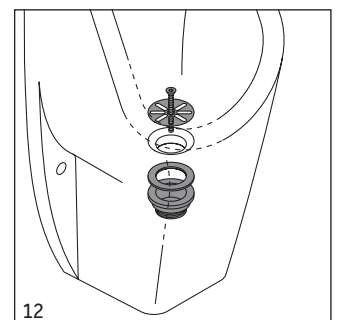

0829300000

0829300007

Lage der Befestigungspunkte
Wasseranschluss

Positie van de bevestigingspunten
Wateraansluiting

Posição das fixações
Alimentação de água

Position of fixing points
Water supply

Posizione punti di fissaggio
Raccordo idraulico

Montaj yerleri
Su bağlantı noktaları

Emplacement des points d'ancrage
Raccordement d'eau

Posición de los puntos de sujeción
Puntos de alimentación de agua

固定位置
供水

0829300000 / # 0829300007

0828300000 / # 0828300007 / # 0828300066 / # 0828300067