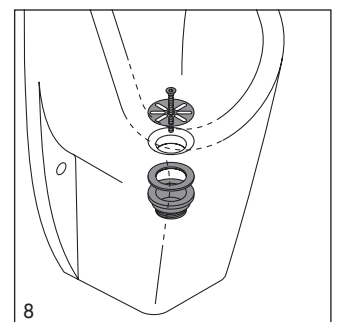

0829300000

0829300007

Lage der Befestigungspunkte
Wasseranschluss

Positie van de bevestigingspunten
Wateraansluiting

Posição das fixações
Alimentação de água

Position of fixing points
Water supply

Posizione punti di fissaggio
Raccordo idraulico

Montaj yerleri
Su bağlantı noktaları

Emplacement des points d'ancrage
Raccordement d'eau

Posición de los puntos de sujeción
Puntos de alimentación de agua

固定位置
供水

0829300000 / # 0829300007

0828300000 / # 0828300007 / # 0828300066 / # 0828300067