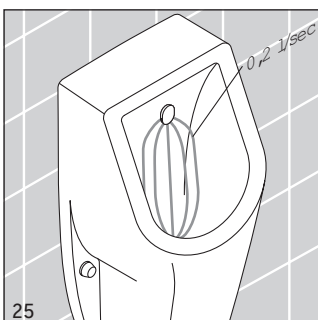

0829300000

0829300007

Lage der Befestigungspunkte
Wasseranschluss

Positie van de bevestigingspunten
Wateraansluiting

Posição das fixações
Alimentação de água

Position of fixing points
Water supply

Posizione punti di fissaggio
Raccordo idraulico

Montaj yerleri
Su bağlantı noktaları

Emplacement des points d'ancrage
Raccordement d'eau

Posición de los puntos de sujeción
Puntos de alimentación de agua

固定位置
供水

0829300000 / # 0829300007

0828300000 / # 0828300007 / # 0828300066 / # 0828300067