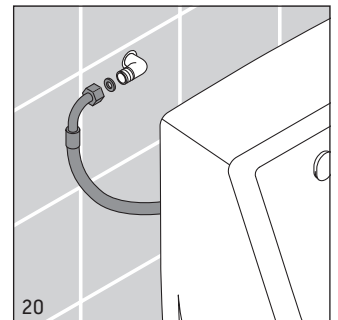

Montaj yerleri
Su bağlantı noktaları

Emplacement des points d'ancrage
Raccordement d'eau

Posición de los puntos de sujeción
Puntos de alimentación de agua

固定位置
供水

0829300000 / # 0829300007

0828300000 / # 0828300007 / # 0828300066 / # 0828300067