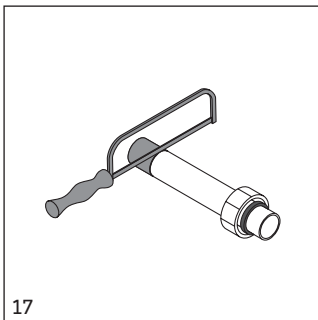

0829300000

0829300007

Lage der Befestigungspunkte
Wasseranschluss

Positie van de bevestigingspunten
Wateraansluiting

Posição das fixações
Alimentação de água

Position of fixing points
Water supply

Posizione punti di fissaggio
Raccordo idraulico

Montaj yerleri
Su bağlantı noktaları

Emplacement des points d'ancrage
Raccordement d'eau

Posición de los puntos de sujeción
Puntos de alimentación de agua

固定位置
供水

0829300000 / # 0829300007

0828300000 / # 0828300007 / # 0828300066 / # 0828300067