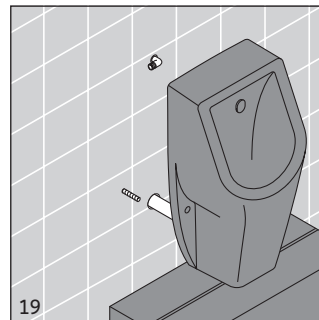

Montaj yerleri
Su bağlantı noktaları

Emplacement des points d'ancrage
Raccordement d'eau

Posición de los puntos de sujeción
Puntos de alimentación de agua

固定位置
供水

0829300000 / # 0829300007

0828300000 / # 0828300007 / # 0828300066 / # 0828300067