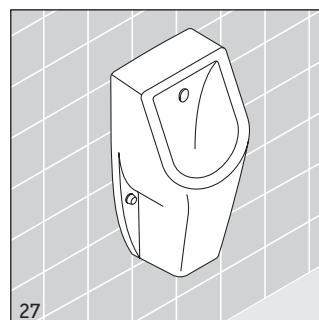

0829300000

0829300007

Lage der Befestigungspunkte
Wasseranschluss

Positie van de bevestigingspunten
Wateraansluiting

Posição das fixações
Alimentação de água

Position of fixing points
Water supply

Posizione punti di fissaggio
Raccordo idraulico

Montaj yerleri
Su bağlantı noktaları

Emplacement des points d'ancrage
Raccordement d'eau

Posición de los puntos de sujeción
Puntos de alimentación de agua

固定位置
供水

0829300000 / # 0829300007

0828300000 / # 0828300007 / # 0828300066 / # 0828300067