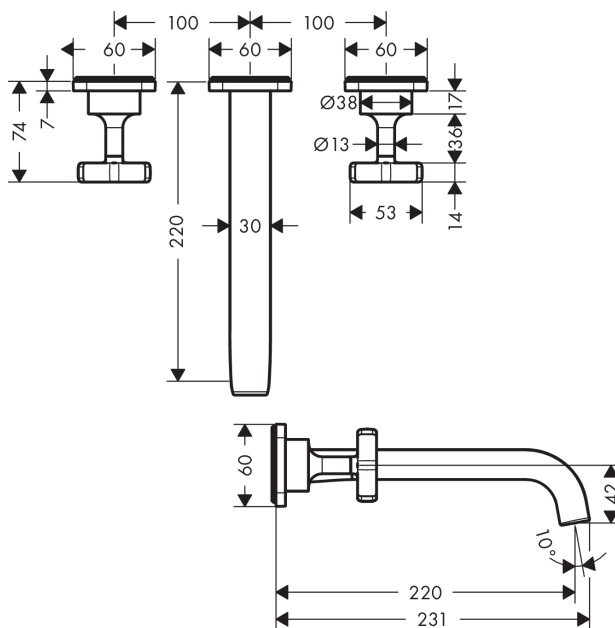

AXOR Citterio E

Смеситель для раковины на 3 отверстия, скрытого монтажа, с изливом 220 мм, с отдельными розетками

Поверхности : хром Артикульный номер: 36107000

Описание

Характеристики

- состоит из: смеситель для раковины на 3 отверстия, настенный, для скрытого монтажа, слив/перелив
- выступ 220 мм
- ламинарная струя
- расход воды при 3 барах: 5 л/мин
- керамический узел смешивания
- подходит для проточных водонагревателей
- сливной набор без опции перекрытия стока
- вид соединения: скрытая часть

Технология

Награды за дизайн

Продукт

Чертеж

График расхода воды

AXOR Citterio E

Смеситель для раковины на 3 отверстия, скрытого монтажа, с изливом 220 мм, с отдельными розетками

Поверхности : **хром** Артикульный номер: **36107000**

Пример монтажа