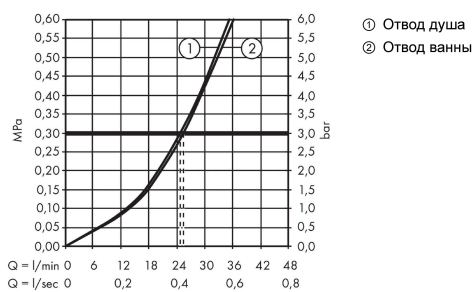

График расхода воды