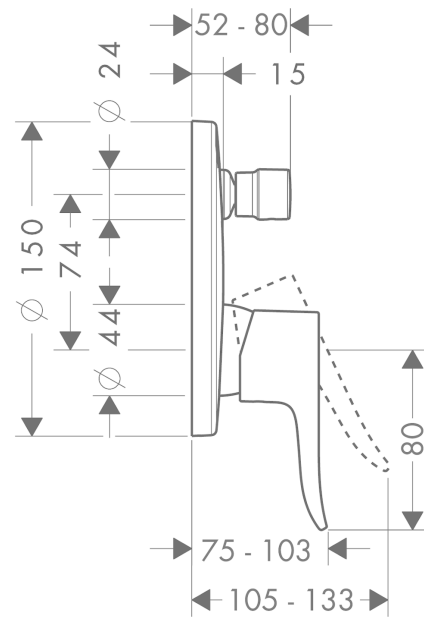

Metris

Смеситель для ванны, однорычажный, СМ, со встроенной защитной комбинацией в соот. с EN1717

\\u041F\\u043E\\u0432\\u043E\\u0432\\u0440\\u0445\\u043D\\u043E\\u0441\\u0442\\u0442\\u044C:

Хромированный Артикульный номер: **31487000**

Описание

Характеристики

- 2 функции
- максимальный объем расхода воды при 3 барах: 25 л/мин
- Керамический картридж
- регулируемое ограничение температуры
- переключатель с автоматической переустановкой
- обратный клапан
- с шумопоглотителем
- с интегрированным безопасным сочетанием EN 1717
- тип соединения: основной комплект
- настенный монтаж

Продукт

Чертеж

График расхода воды