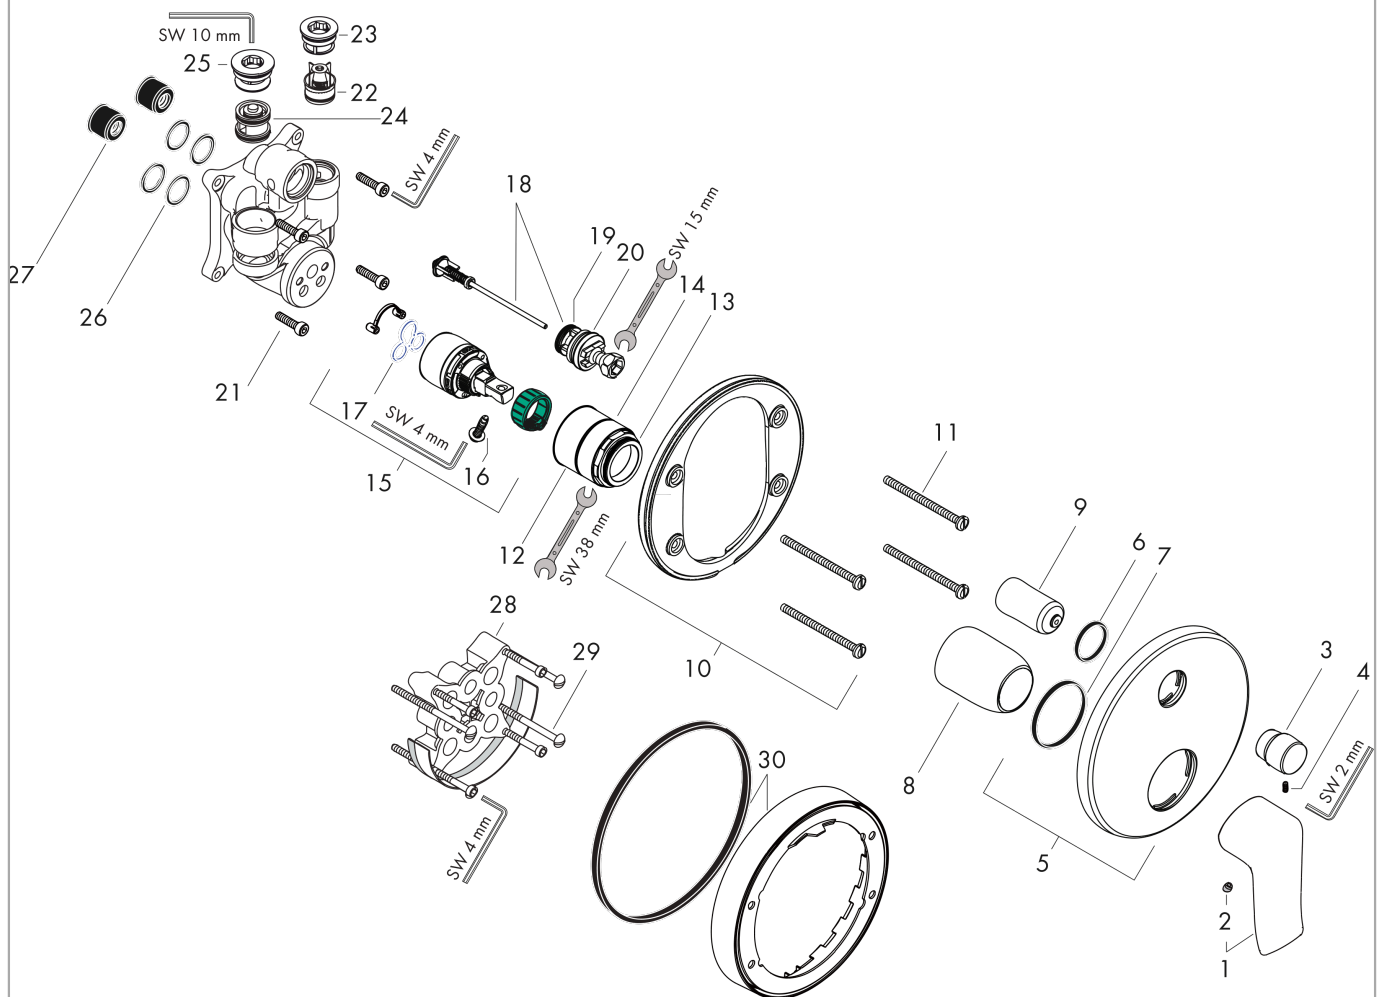

Metris

Смеситель для ванны, однорычажный, СМ, со встроенной защитной комбинацией в соот. с EN1717

\\041F\\043E\\0432\\0435\\0440\\0445\\043D\\043E\\0441\\0442\\044C:

Хромированный Артикульный номер: **31487000**

Покомпонентное изображение

Год выпуска: >01/16

Metris

Смеситель для ванны, однорычажный, СМ, со встроенной защитной комбинацией в соот. с EN1717

\\u041F\\u043E\\u0432\\u0435\\u0440\\u0445\\u043D\\u043E\\u0441\\u0442\\u044C:

Хромированный Артикульный номер: **31487000**

Перечень запасных частей

Год выпуска: >01/16

Позиция	Описание	Артикульный номер	PC	PU
1	handle	95519000	-	1
2	screw cover	96338000	-	1
3	diverter knob	98795000	-	1
4	hollow set screw M4x10	97667000	-	1
5	escutcheon Ø 150 mm	98791000	-	1
6	O-ring 43x3	98418000	-	1
7	O-ring 23x3	98142000	-	1
8	sleeve	98790000	-	1
9	sleeve	98794000	-	1
10	holder for escutcheon	98793000	-	1
11	set of fixing screws	96454000	-	1
12	nut	98796000	-	1
13	O-ring 30x1,5	98433000	-	1
14	O-ring 39x1,5	98400000	-	1
15	cartridge, assy	92730000	-	1
16	locking screw for handle	95140000	-	1
17	seal	95008000	-	1
18	selector assy	95014000	-	1
19	O-ring 16x2,3	98207000	-	1
20	O-ring 20x2,5	92602000	-	1
21	set of screws	96525000	-	1
22	non return valve	96655000	-	1
23	O-ring 19x2	98426000	-	1
24	vacuum breaker	96753000	-	1
25	O-Ring 22x2	98185000	-	1
26	O-ring 16x2	98133000	-	1
27	noise reduction	94073000	-	1
28	extension 25 mm	13595000	-	1
29	set of fixing screws	97747000	-	1
30	extension 22 mm (Ø 150 mm)	13597000	-	1
a	concealed item	01800180	-	1