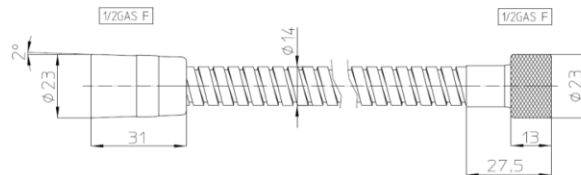

**Codice - Code:**

**E37031**

Composed by:

- E37000
- B00490
- A03045

**Descrizione - Description:**

Hygienic set composed by:

- ABS MACAN shut-off handspray
- Progressive mixer (cold-warm water) complete with handshower bracket and safety system on the handle
- 125cm double interlock hose

**Tecnologia - Technology:**

**Macan B00490**

	rain
0	0,0
0,5	7,1
1	10,4
1,5	12,8
2	14,4
2,5	16,5
3	18,0
3,5	19,5
4	20,7
4,5	21,9
5	23,1
pressione <b>bar</b>	portata <b>L/min</b>

**Progressive mixer E37000**

	rain
0	0,0
0,5	3,8
1	4,7
1,5	5,2
2	5,5
2,5	5,4
3	5,3
3,5	5,2
4	5,1
4,5	4,8
5	4,6
pressione <b>bar</b>	portata <b>L/min</b>

**Double interlock hose A03045**

DOPPIA AGGRAFFATURA - DOUBLE INTERLOCK

	\
0	0
0,5	8,5
1	15
1,5	18,8
2	21,9
2,5	24,8
3	27,7
3,5	29,6
4	31,1
4,5	32,5
5	33,3
pressione <b>bar</b>	portata <b>L/min</b>