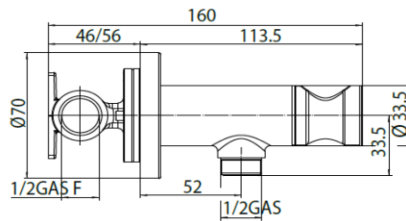

**Tecnologia - Technology:**

**Macan B00490**

	rain
0	0,0
0,5	7,1
1	10,4
1,5	12,8
2	14,4
2,5	16,5
3	18,0
3,5	19,5
4	20,7
4,5	21,9
5	23,1
pressione <b>bar</b>	portata <b>L/min</b>

**Progressive mixer E37000**

	rain
0	0,0
0,5	3,8
1	4,7
1,5	5,2
2	5,5
2,5	5,4
3	5,3
3,5	5,2
4	5,1
4,5	4,8
5	4,6
pressione <b>bar</b>	portata <b>L/min</b>

**Double interlock hose A03045**

DOPPIA AGGRAFFATURA - DOUBLE INTERLOCK

	\
0	0
0,5	8,5
1	15
1,5	18,8
2	21,9
2,5	24,8
3	27,7
3,5	29,6
4	31,1
4,5	32,5
5	33,3
pressione <b>bar</b>	portata <b>L/min</b>