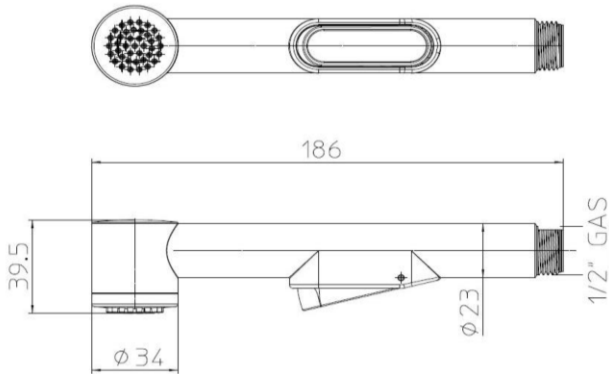

**Codice - Code:**

**E37031**

Composed by:

- E37000
- B00490
- A03045

**Descrizione - Description:**

Hygienic set composed by:

- ABS MACAN shut-off handspray
- Progressive mixer (cold-warm water) complete with handshower bracket and safety system on the handle
- 125cm double interlock hose

**Tecnologia - Technology:**

**Macan B00490**

	rain
0	0,0
0,5	7,1
1	10,4
1,5	12,8
2	14,4
2,5	16,5
3	18,0
3,5	19,5
4	20,7
4,5	21,9
5	23,1
pressione <b>bar</b>	portata <b>L/min</b>

**Progressive mixer E37000**

	rain
0	0,0
0,5	3,8
1	4,7
1,5	5,2
2	5,5
2,5	5,4
3	5,3
3,5	5,2
4	5,1
4,5	4,8
5	4,6
pressione <b>bar</b>	portata <b>L/min</b>

**Double interlock hose A03045**

DOPPIA AGGRAFFATURA - DOUBLE INTERLOCK

	\
0	0
0,5	8,5
1	15
1,5	18,8
2	21,9
2,5	24,8
3	27,7
3,5	29,6
4	31,1
4,5	32,5
5	33,3
pressione <b>bar</b>	portata <b>L/min</b>