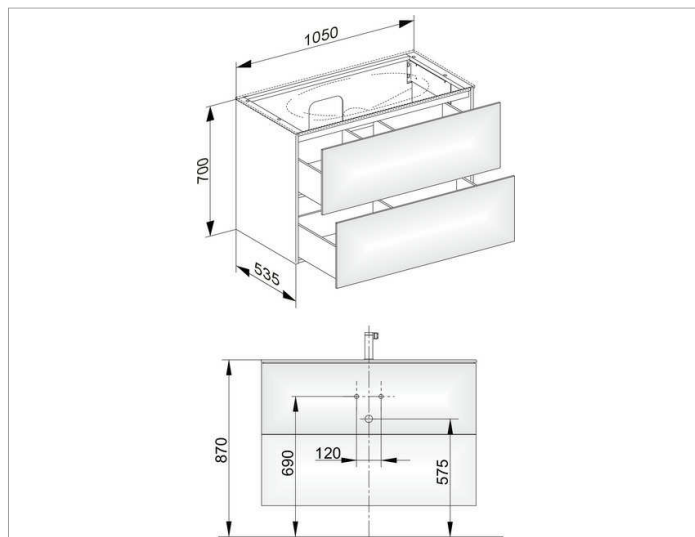

Edition 11

31352WW0000 Тумба под умывальник

ИЗДЕЛИЕ

ЧЕРТЕЖ

ОПИСАНИЕ ИЗДЕЛИЯ

подходит к керамическому умывальнику арт. 31150 и к умывальнику из варикора на заказ,
2 выдвижных фронта с нажимным открыванием
Push-to-Open, вкл. пластиковый сифон 1 1/4 x 32

оборудование

- 2 передвижных ящика для хранения (190 x 70 x 413 мм)

поверхность

33

Габариты

1050 x 700 x 535 mm