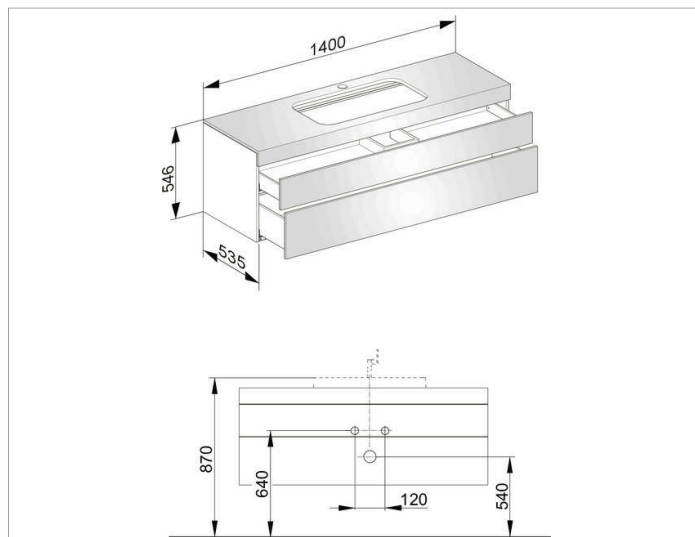

Edition 400**31573ZZ0100** Тумба под умывальник**ИЗДЕЛИЕ****ЧЕРТЕЖ****ОПИСАНИЕ ИЗДЕЛИЯ**

с отверстием под смеситель,
подходит к керамическому умывальнику арт. 31570,
2 фронтальных выдвижных ящика с нажимным
открыванием Push-to-Open и доводчиком, вкл.
пластиковый сифон 1 1/4 x 32

поверхность

21, 40, 68, 80, 82, 84, 86, 87

Габариты

1400 x 546 x 535 mm

ВНИМАНИЕ!

Для внутреннего оснащения выдвижных ящиков дополнительно
имеются разделители разных размеров под заказ, см. систему
оснащения слив арт. 31599.