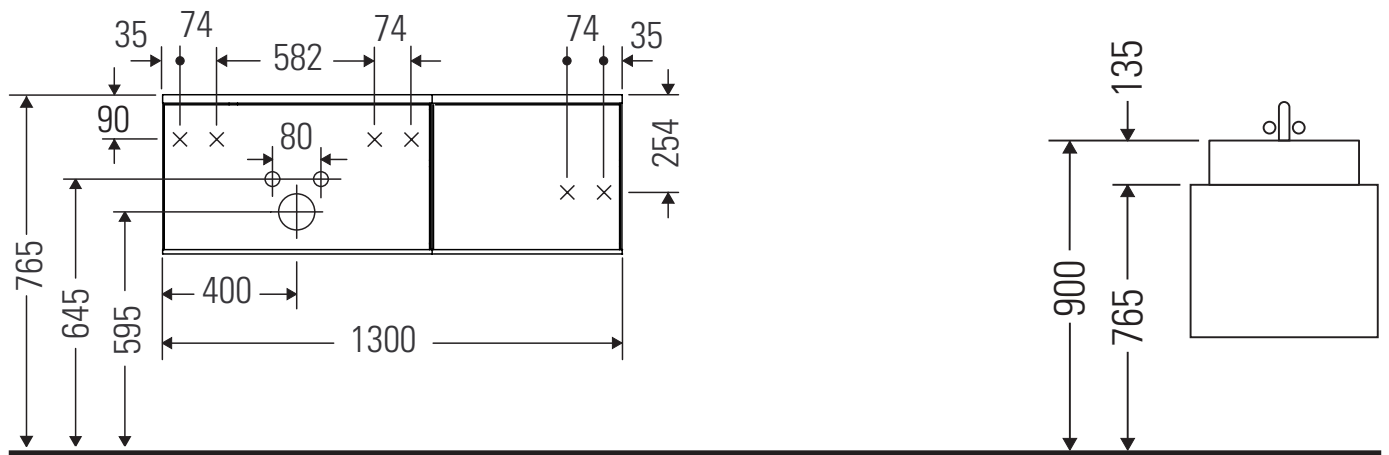

Zencha

ZE 4828

Montageanleitung

Zencha

Verwendungshinweise

Die Badmöbelserie entspricht den gültigen Normen und Richtlinien zum Zeitpunkt der Auslieferung und ist für den Einsatz in Bädern konzipiert. Eine direkte Benetzung mit Wasser z. B. beim Duschen ist zu vermeiden.

Technische Verbesserungen und optische Veränderungen an den abgebildeten Produkten behalten wir uns vor.

Order no. ZE4828/22.01.1