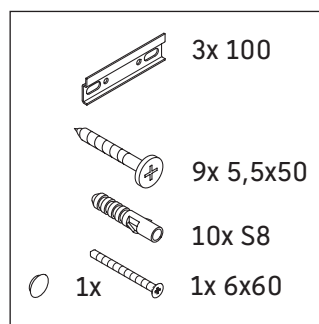

Zencha

ZE 4828

Montageanleitung

Zencha

Verwendungshinweise

Die Badmöbelserie entspricht den gültigen Normen und Richtlinien zum Zeitpunkt der Auslieferung und ist für den Einsatz in Bädern konzipiert. Eine direkte Benetzung mit Wasser z. B. beim Duschen ist zu vermeiden.