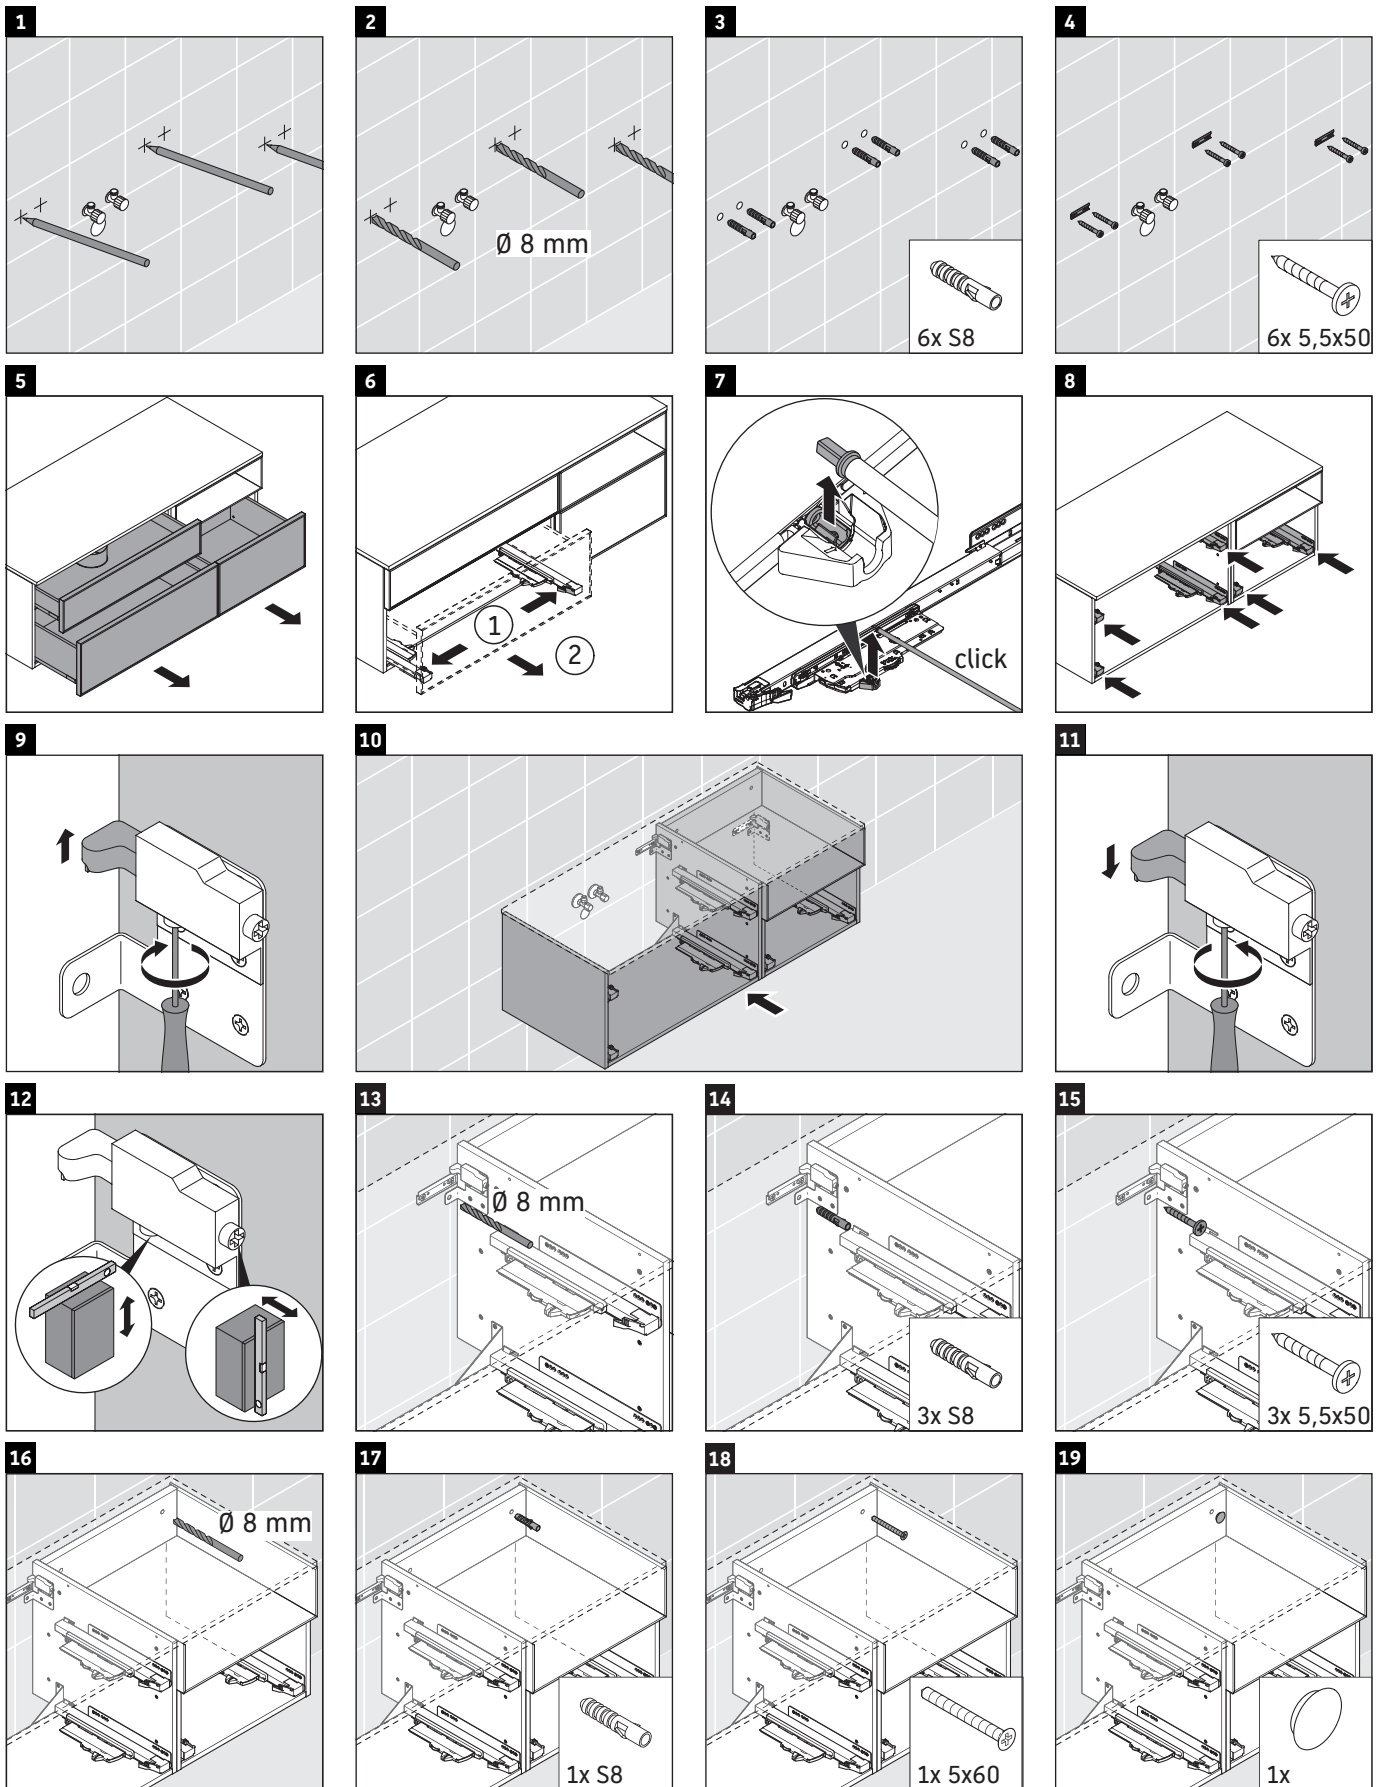

Order no. ZE4828/22.01.1