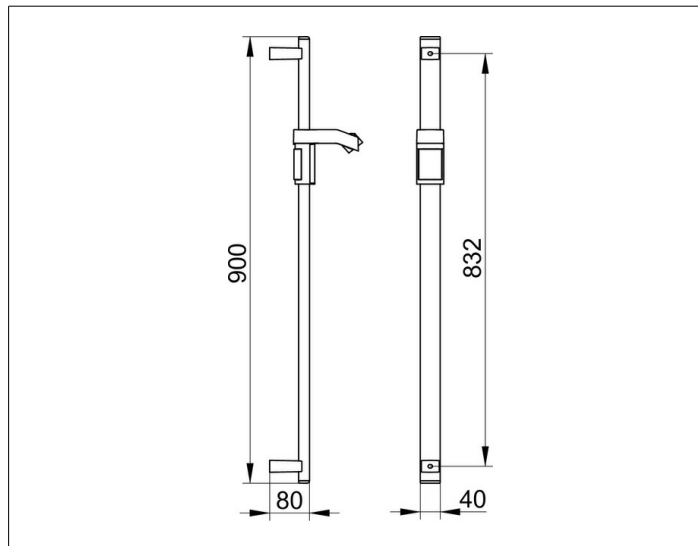

AXESS

35012010900 Душевая штанга

ИЗДЕЛИЕ

ЧЕРТЕЖ

ОПИСАНИЕ ИЗДЕЛИЯ

в комплекте с держателем лейки

ПОВЕРХНОСТЬ

хром

ГАБАРИТЫ

900 mm