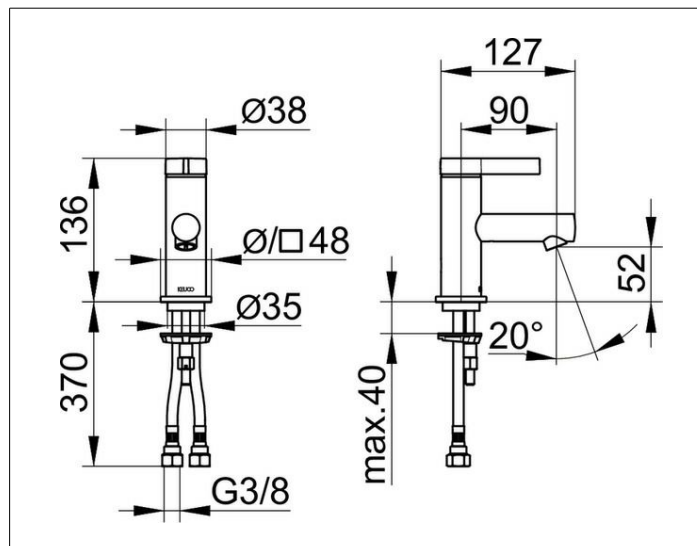

IXMO

59504371100 Однорычажный смеситель для умывальника 60

ИЗДЕЛИЕ

ЧЕРТЕЖ

ОПИСАНИЕ ИЗДЕЛИЯ

без гарнитуры для слива и донного клапана,
с розеткой (круглой и квадратной),
монтаж на одно отверстие с системой быстрого монтажа,
керамический картридж, аэратор M 20x1,
гибкая подводка 435 мм, G 3/8 дюйма,
поток воды ограничен 7,0 л/мин.

ПОВЕРХНОСТЬ

черный матовый

ГАБАРИТЫ

IXMO Pure, Rosette rund/eckig