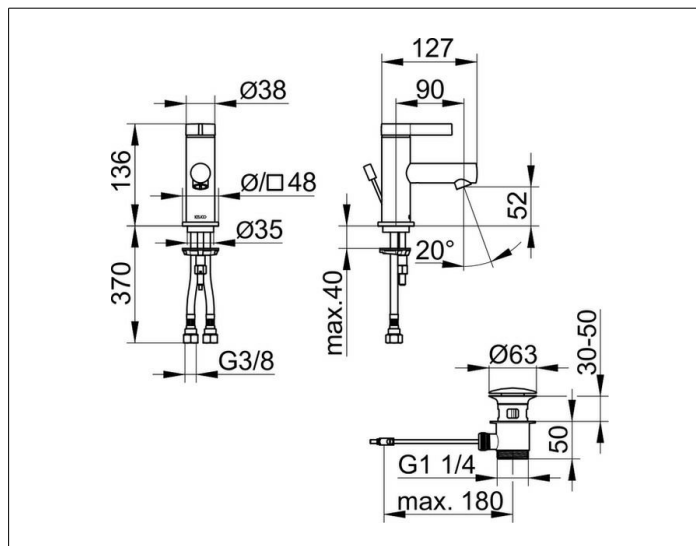

IXMO

59504011000 Однорычажный смеситель для умывальника 60

ИЗДЕЛИЕ

ЧЕРТЕЖ

ОПИСАНИЕ ИЗДЕЛИЯ

с гарнитурой для слива и донным клапаном 1 1/4 дюйма,
с розеткой (круглой и квадратной),
монтаж на одно отверстие с системой быстрого монтажа,
керамический картридж, аэратор M 20x1,
гибкая подводка 435 мм, G 3/8 дюйма,
поток воды ограничен 7,0 л/мин.

ПОВЕРХНОСТЬ

хром

ГАБАРИТЫ

IXMO Pure, Rosette rund/eckig