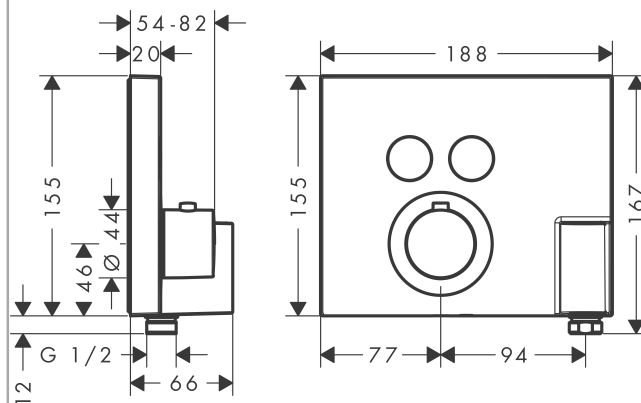

AXOR ShowerSelect

Термостат для 2 потребителей, скрытого монтажа, квадратный, со шланговым подключением и держателем душа

Поверхности : хром Артикулный номер: 36712000

Описание

Характеристики

- состоит из: термостат, держатель для душа
- 2 потребителя
- возможно одновременное включение нескольких потребителей
- кнопка Select включения / выключения для 2 потребителей
- максимальный расход воды при 3 бар: 26 л/мин
- картридж термостата, клапан Select
- предохранительный ограничитель при 40°C
- регулируемое ограничение температуры
- гайка шланга: для душевых шлангов с конической гайкой с обеих сторон
- вид соединения: скрытая часть
- Термостат поставляется с кнопками ручной душ и Rain large

Технология

Награды за дизайн

reddot award 2016
winner

Продукт

Чертеж

AXOR ShowerSelect

Термостат для 2 потребителей, скрытого монтажа, квадратный, со шланговым подключением и держателем душа

Поверхности : хром Артикульный номер: 36712000

График расхода воды