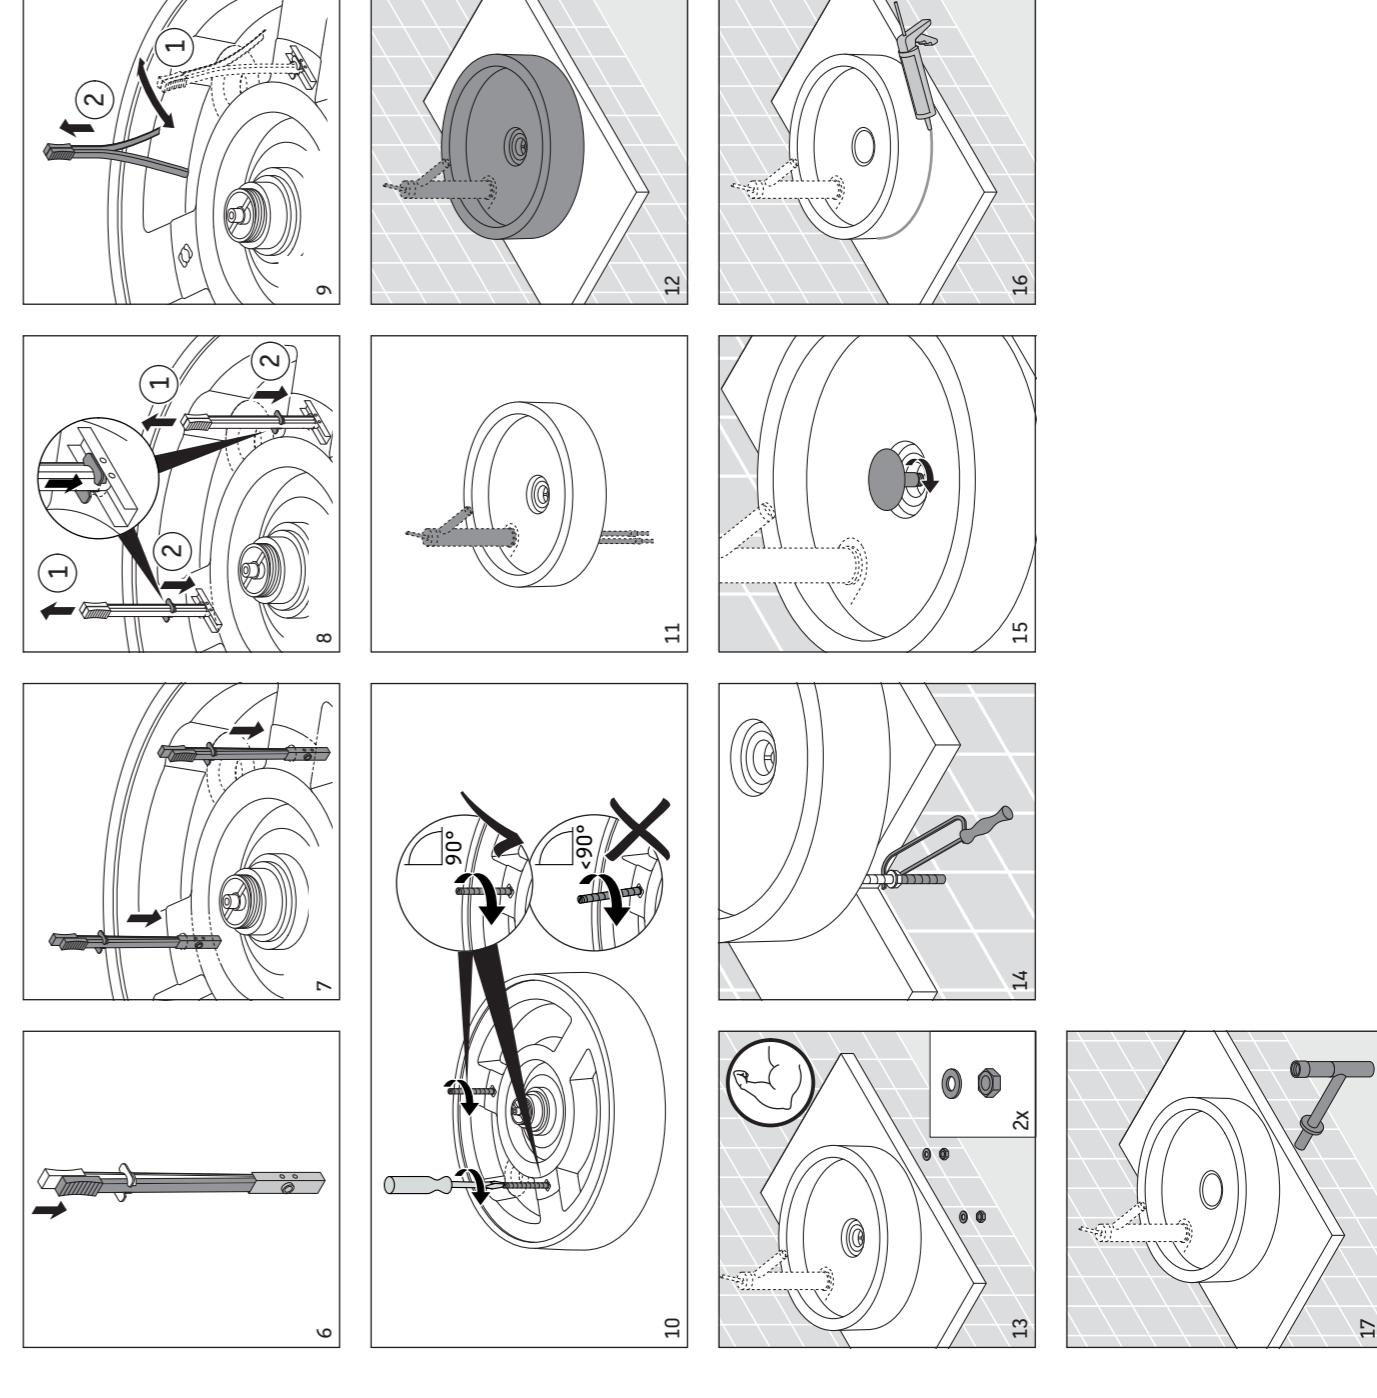

Starck 1

Schablone und Montageanleitung
Template and mounting instructions
Gabarit et notice de montage
Šabloun en montagehandleiding
Modelo e instrucciones de montaje
Dima e istruzioni di montaggio
Molde e instruções de montagem
Skabelon og monteringsvejledning
Malline ja asennusohje
Mall och monteringsanvisning
Šabloun ja paigaldusjuhend
Szablón i instrukcja montażu
Шаблон и руководство по монтажу
Šablona a montážni návod
Šablóna a návod na montáž
Sablonozási és szerelési útmutató
Kalup i upute za montiranje
Šablon și instrucțiuni de montaj
Šablona in navodila za montažo
Шаблон и ръководство за монтаж
Šablons un montāžas instrukcija
Šablons ir montavimo instrukcija
Šablon ve montaj klavuzu
样板和安装说明
스텐실 및 설치 설명서
テンプレートおよび設置説明書
دليل التركيب

Aufsatzbecken
Washbowl
Vasque à poser
Opzetbak
Lavabo sobre encimera
Bacinella soprapiano
Lavatório de pousar
Fritstående håndvask
Pesuallas, pöytäsaunemus
Servant som står oppå benk
Tvättställ för placering på bänkskiva
Aulsele paigaldatav valamu
Umywalka nabitowa
Накладная раковина
Umyvadlo na desku
Umyvadlo na dosku
Mosdokagyó
Umyvaonik
Lavoar pe blat
Pultni umivalnik
Мивки за поставяне отгоре
Uzliekamā izliektne
Uždedamas praustuvas
Tezgah üstü lavabo
洗脸盆
여분의 개수대
カウンタートップ洗面器
حوض علوي

Best.-Nr. 5374/15.12.5

03864700..
03874700..
0388470000

03864700..

03874700..

0388470000

0 20 40 60 80 100 mm