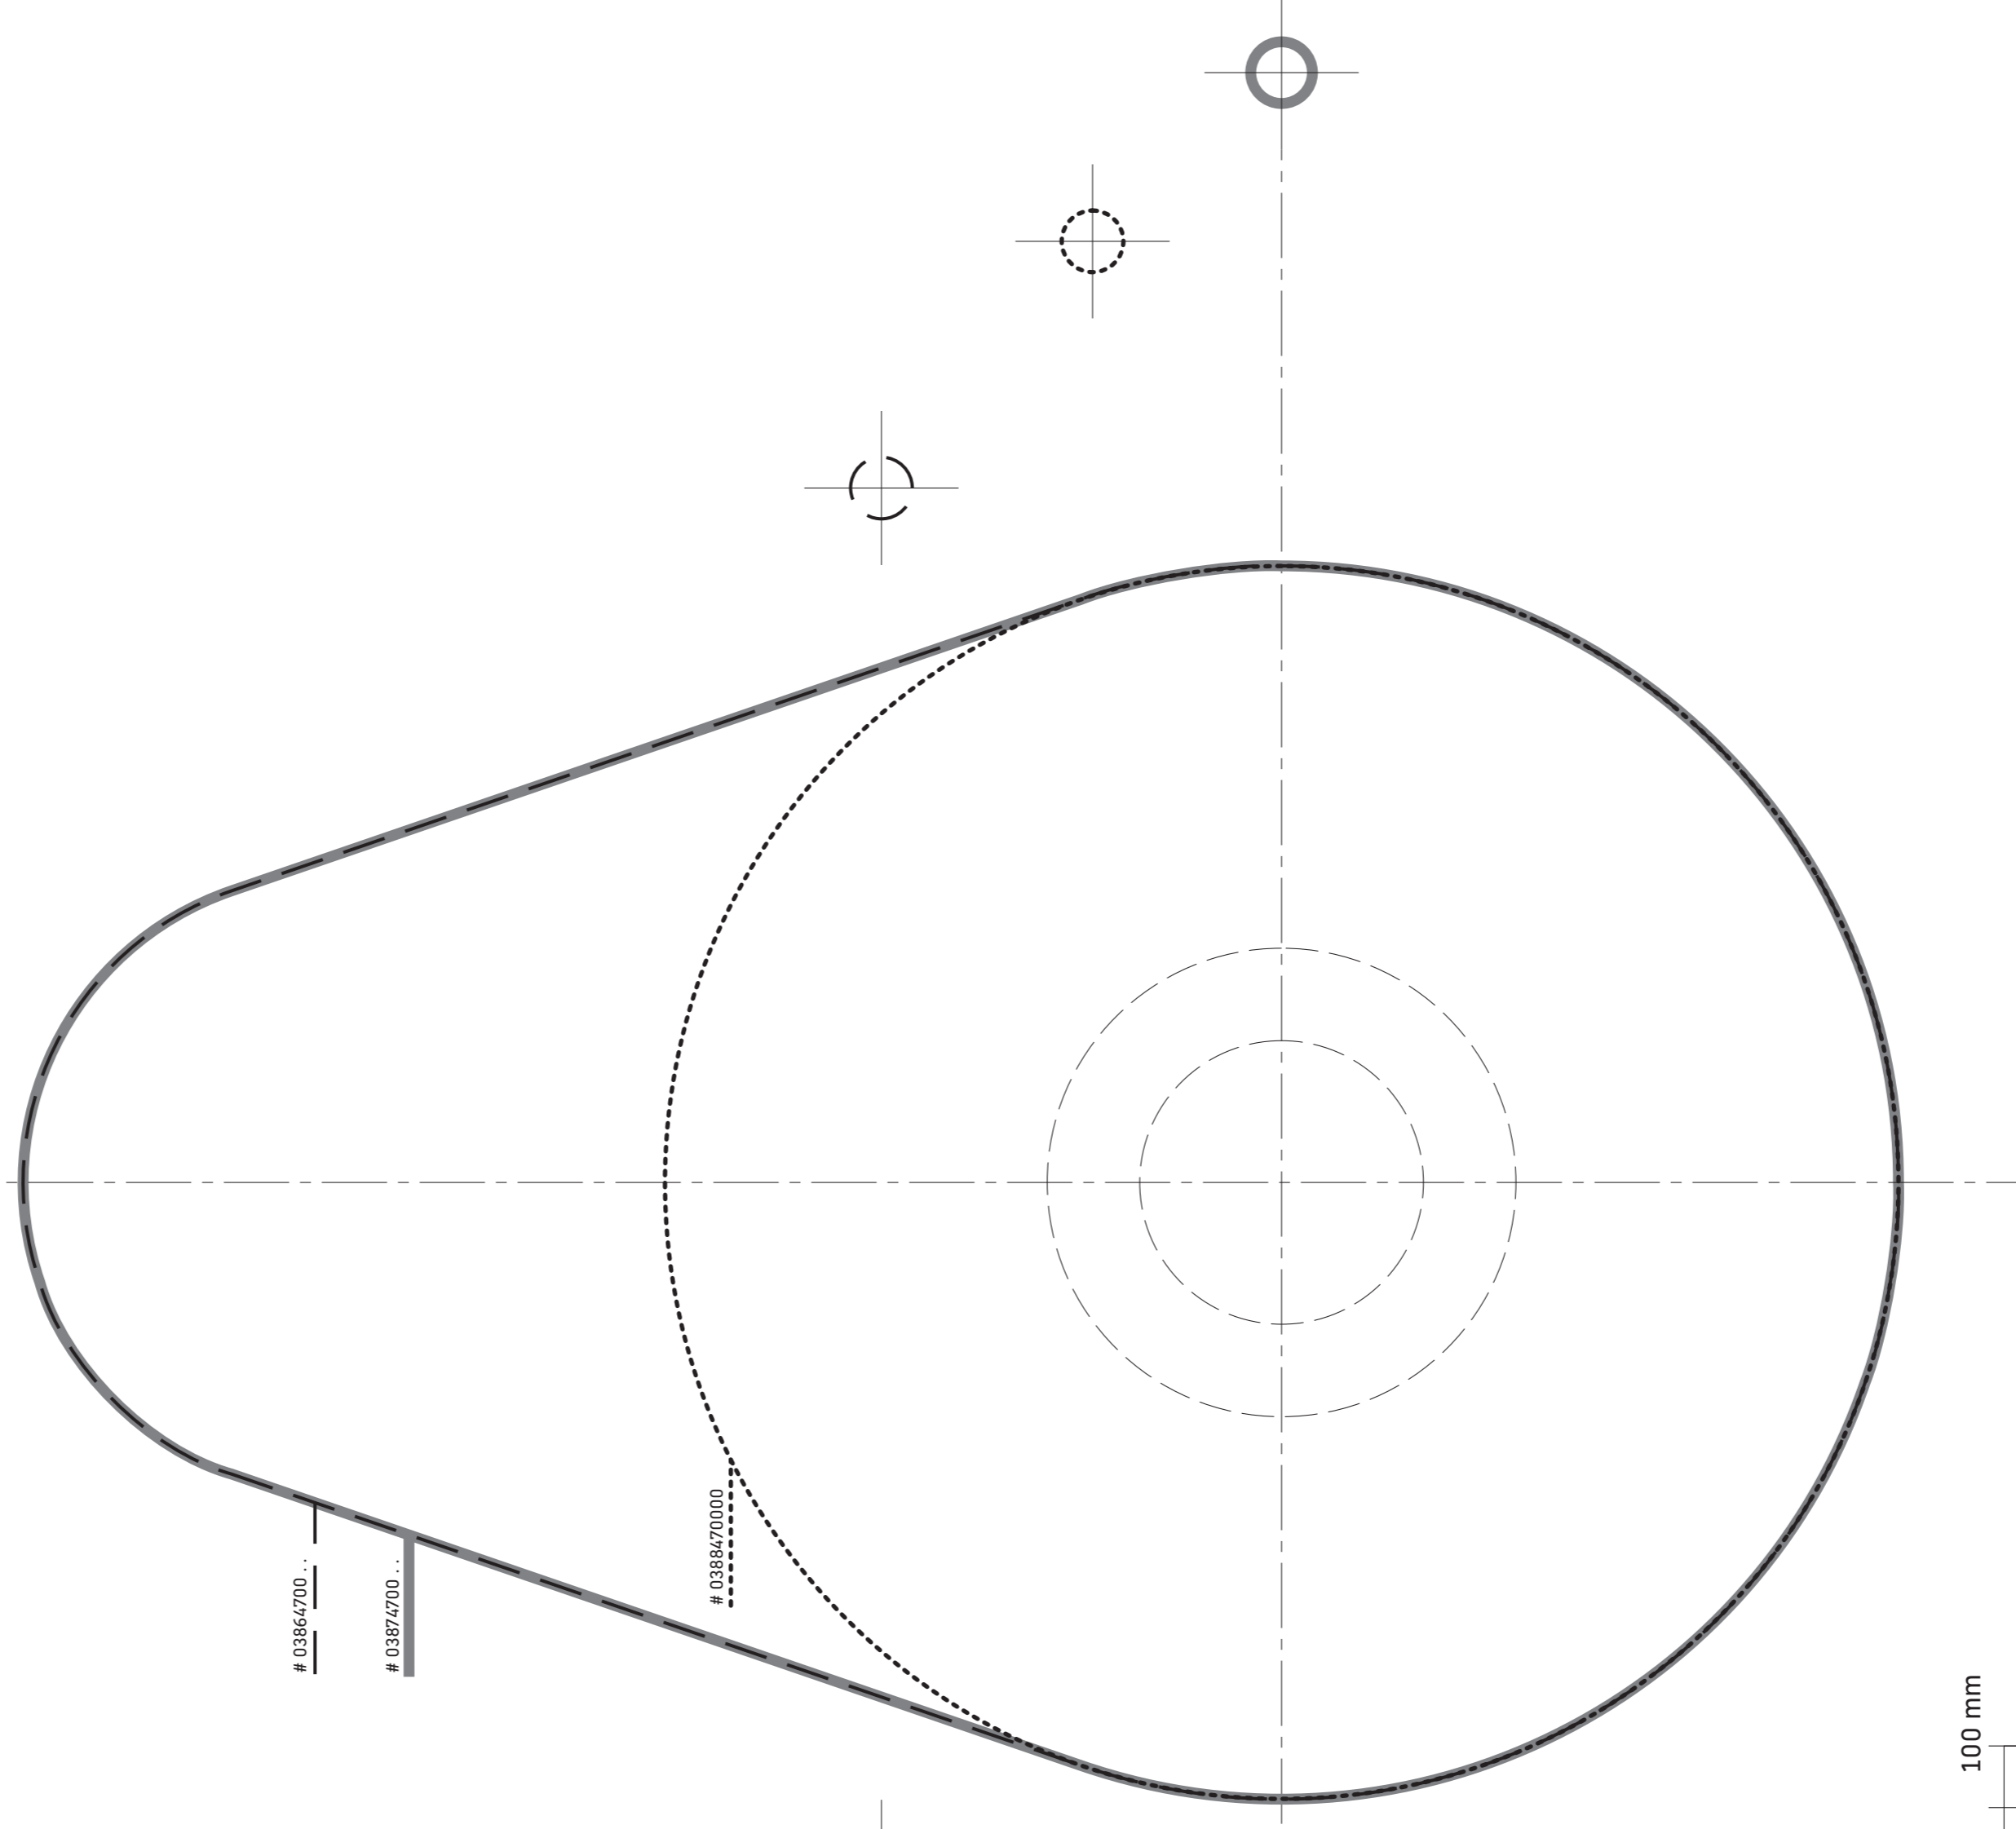

Starck 1

Schablone und Montageanleitung
Template and mounting instructions
Gabarit et notice de montage
Šabloun en montagehandleiding
Modelo e instrucciones de montaje
Dima e istruzioni di montaggio
Molde e instruções de montagem
Skabelon og monteringsvejledning
Malline ja asennusohje
Mall och monteringsanvisning
Šabloun ja paigaldusjuhend
Szablón i instrukcja montażu
Шаблон и руководство по монтажу
Šablona a montážni návod
Šablóna a návod na montáž
Sablonozási és szerelési útmutató
Kalup i upute za montiranje
Šablon și instrucțiuni de montaj
Šablona in navodila za montažo
Шаблон и ръководство за монтаж
Šablons un montāžas instrukcija
Šablons ir montavimo instrukcija
Šablon ve montaj klavuzu
样板和安装说明
스텐실 및 설치 설명서
テンプレートおよび設置説明書
دليل التركيب

Aufsatzbecken
Washbowl
Vasque à poser
Opzetbak
Lavabo sobre encimera
Bacinella soprapiano
Lavatório de pousar
Fritstående håndvask
Pesuallas, pöytäsaunemus
Servant som står oppå benk
Tvättställ för placering på bänkskiva
Aulsele paigaldatav valamu
Umywalka nabitowa
Накладная раковина
Umyvadlo na desku
Umyvadlo na dosku
Mosdokagyó
Umyvaonik
Lavoar pe blat
Pultni umivalnik
Мивки за поставяне отгоре
Uzliekamā izliektne
Uždedamas praustuvas
Tezgah üstü lavabo
洗脸盆
여분의 개수대
カウンタートップ洗面器
حوض علوي

Best.-Nr. 5374/15.12.5

03864700..
03874700..
0388470000

03864700..

03874700..

0388470000

0 20 40 60 80 100 mm