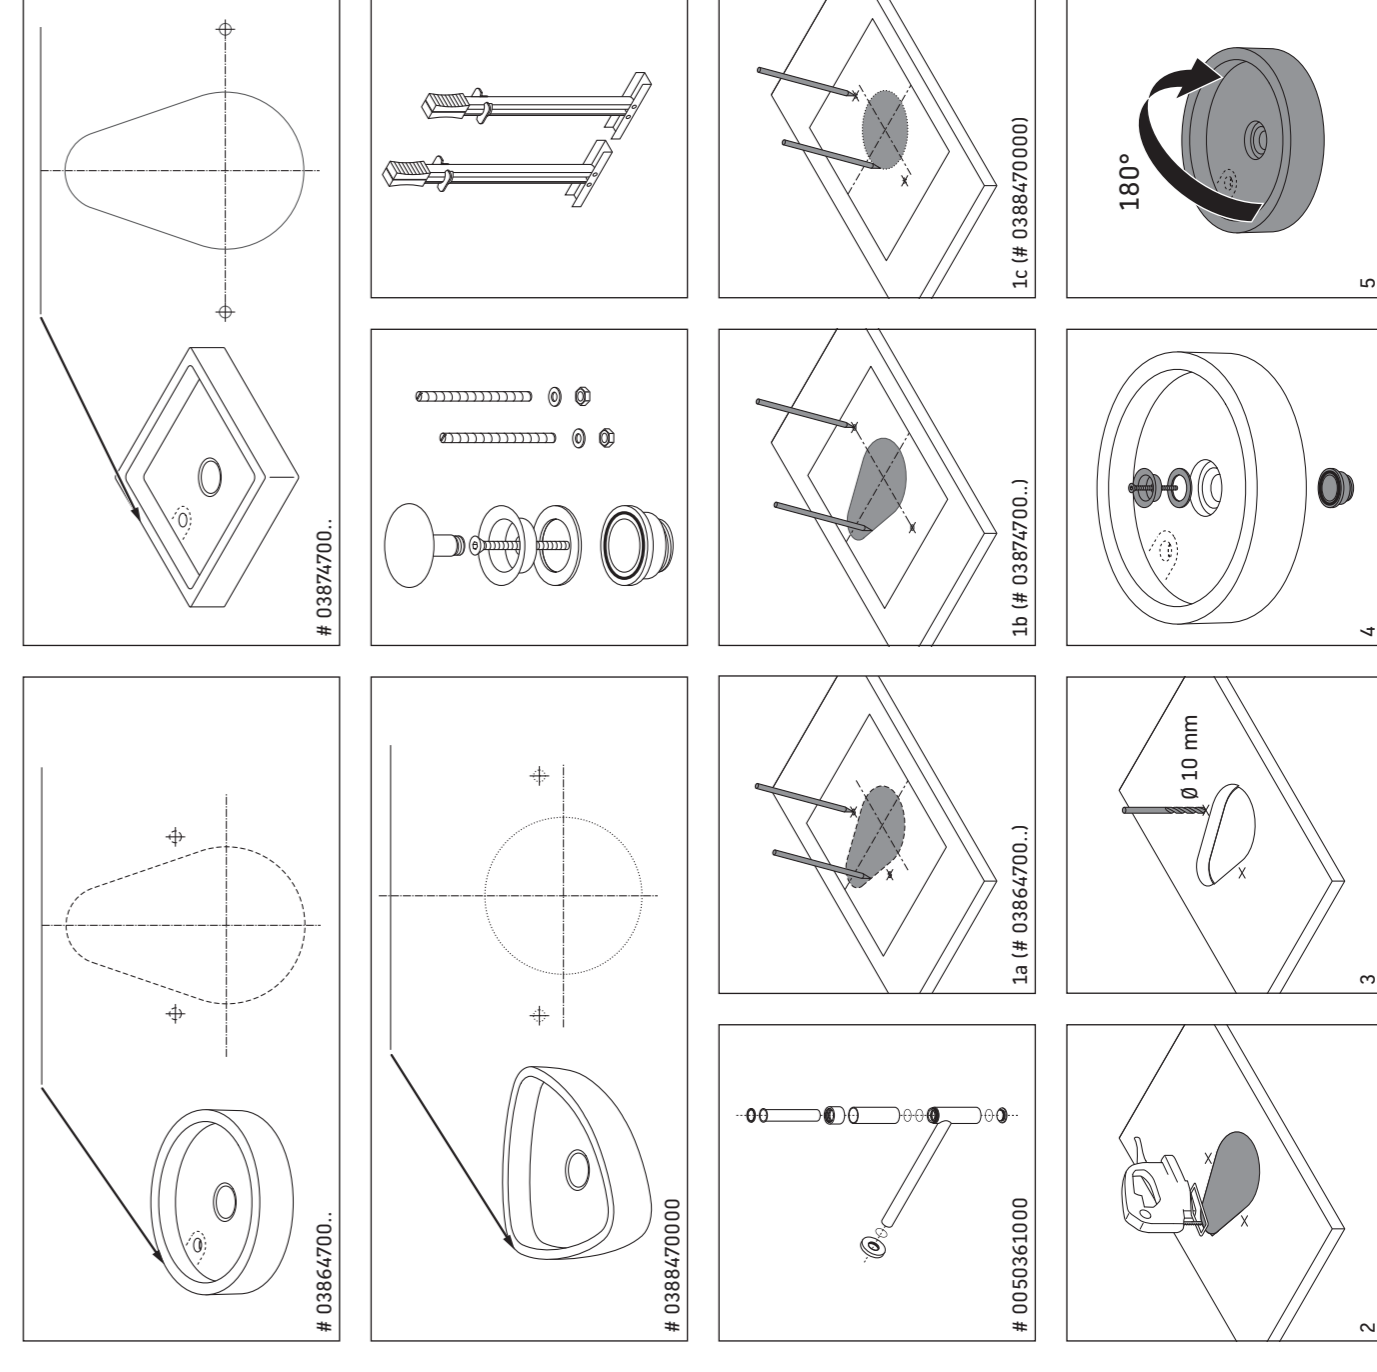

Starck 1

Schablone und Montageanleitung
Template and mounting instructions
Gabarit et notice de montage
Šabloun en montagehandleiding
Modelo e instrucciones de montaje
Dima e istruzioni di montaggio
Molde e instruções de montagem
Skabelon og monteringsvejledning
Malline ja asennusohje
Mall och monteringsanvisning
Šabloun ja paigaldusjuhend
Szablón i instrukcja montażu
Шаблон и руководство по монтажу
Šablona a montážni návod
Šablóna a návod na montáž
Sablonozási és szerelési útmutató
Kalup i upute za montiranje
Šablon și instrucțiuni de montaj
Šablona in navodila za montažo
Шаблон и ръководство за монтаж
Šablons un montāžas instrukcija
Šablons ir montavimo instrukcija
Šablon ve montaj klavuzu
样板和安装说明
스텐실 및 설치 설명서
テンプレートおよび設置説明書
دليل التركيب

Aufsatzbecken
Washbowl
Vasque à poser
Opzetbak
Lavabo sobre encimera
Bacinella soprapiano
Lavatório de pousar
Fritstående håndvask
Pesuallas, pöytäsaunemus
Servant som står oppå benk
Tvättställ för placering på bänkskiva
Aulsele paigaldatav valamu
Umywalka nabitowa
Накладная раковина
Umyvadlo na desku
Umyvadlo na dosku
Mosdokagyó
Umyvaonik
Lavoar pe blat
Pultni umivalnik
Мивки за поставяне отгоре
Uzliekamā izliektne
Uždedamas praustuvas
Tezgah üstü lavabo
洗脸盆
여분의 개수대
カウンタートップ洗面器
حوض علوي

Best.-Nr. 5374/15.12.5

03864700..
03874700..
0388470000

03864700..

03874700..

0388470000

0 20 40 60 80 100 mm