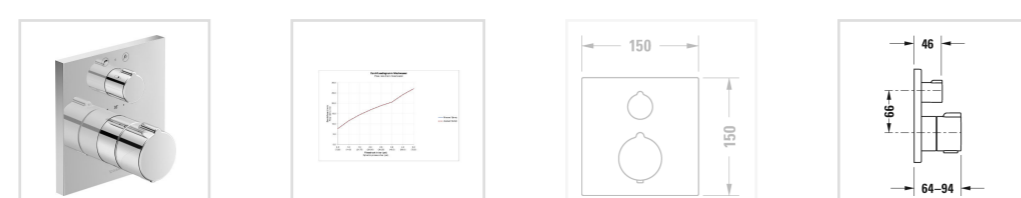

C.1 Термостат для ванны для скрытого монтажа

Номер артикула C15200017

тип соединения: базовый комплект для скрытого монтажа, Картридж термостата, защитная блокировка при 38°C, квадратная накладка 150 x 150 мм, переключатель излив ванны/ ручной душ, включая: видимые детали с функциональным блоком, рекомендуемое рабочее давление 3-5 бар, с запорным переключателем и клапаном обратного тока

Варианты

поверхность хромированная, расход воды 20,6 л/мин (3 бара) ▼
C15200017010

Цвета

Отправить запрос в магазин →

- ↓ [Монтажная инструкция](#)
- ↓ [Руководство по эксплуатации](#)
- [CAD и данные по планированию](#)

C.1 - прямолинейный и функциональный

Прямолинейность и функциональность - смеситель C.1 от Курта Мерки-мл.

Новые смесители серии C.1, разработанные Куртом Мерки-мл., прекрасно выглядят, приятны на ощупь и составляют естественную композицию с умывальником и ванной. Благодаря своей элегантной простоте они определяют характер ванной комнаты. Серия C.1 подходит для всех современных, архитектурных, прямоугольных серий для ванной.

Новые смесители серии C.1, разработанные Куртом Мерки-мл., прекрасно выглядят, приятны на ощупь и составляют естественную композицию с умывальником и ванной. Благодаря своей элегантной простоте они определяют характер ванной комнаты. Серия C.1 подходит для всех современных, архитектурных, прямоугольных серий для ванной.