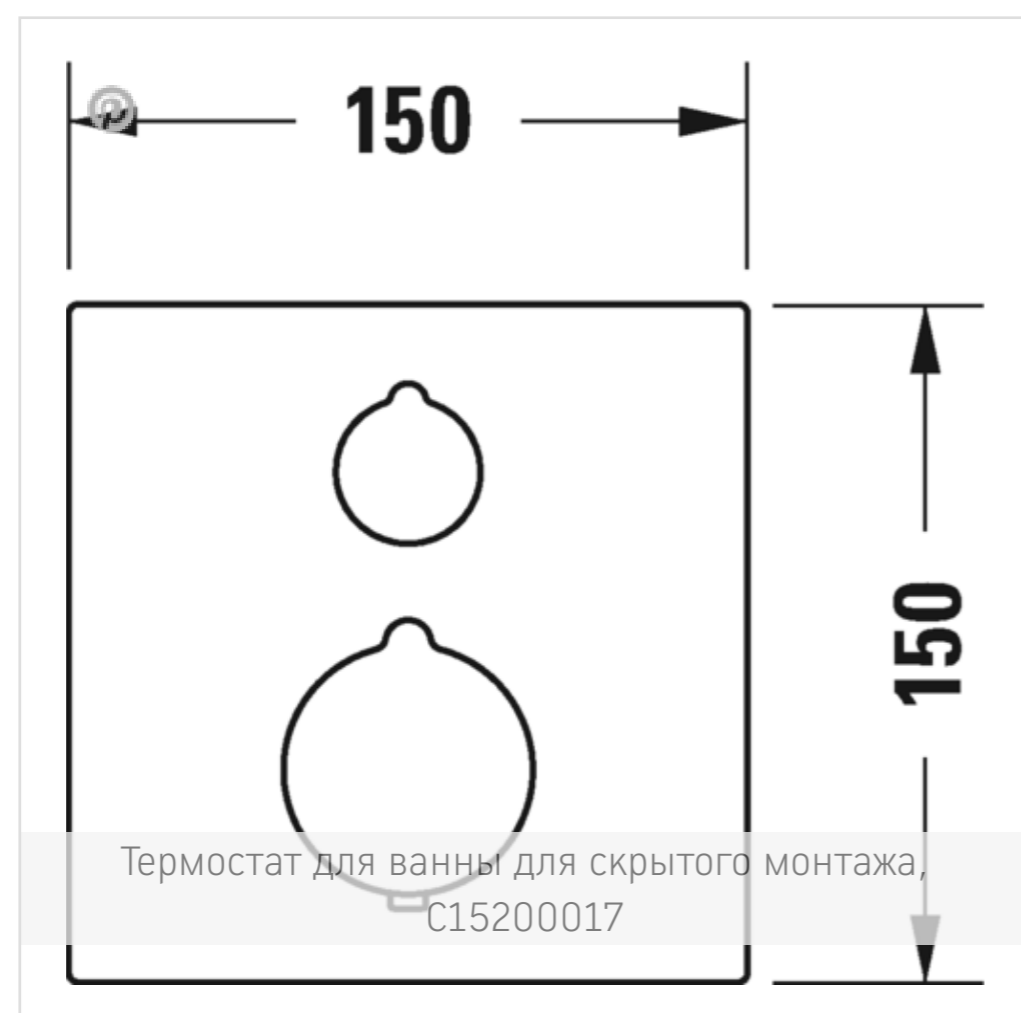

C.1 Термостат для ванны для скрытого монтажа

Номер артикула C15200017

тип соединения: базовый комплект для скрытого монтажа, Картридж термостата, защитная блокировка при 38°C, квадратная накладка 150 x 150 мм, переключатель излив ванны/ ручной душ, включая: видимые детали с функциональным блоком, рекомендуемое рабочее давление 3-5 бар, с запорным переключателем и клапаном обратного тока

Варианты

поверхность хромированная, расход воды 20,6 л/мин (3 бара) ▼
C15200017010

Цвета

Отправить запрос в магазин →

- ↓ [Монтажная инструкция](#)
- ↓ [Руководство по эксплуатации](#)
- [CAD и данные по планированию](#)