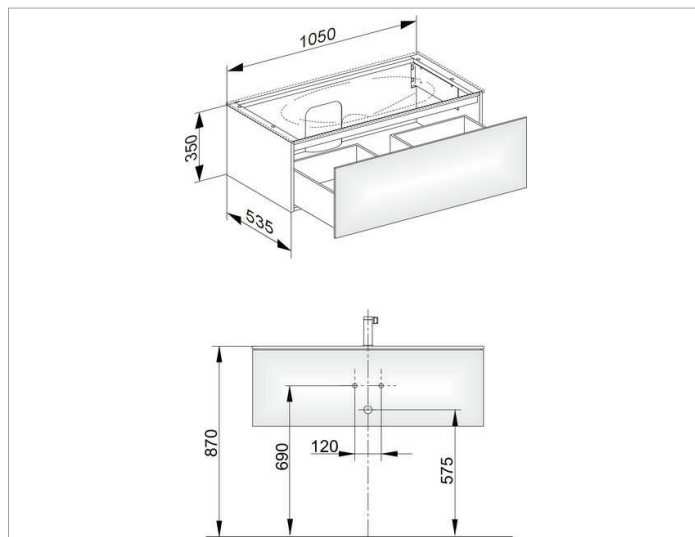

Edition 11

31351WW0100 Тумба под умывальник

ИЗДЕЛИЕ**ЧЕРТЕЖ****ОПИСАНИЕ ИЗДЕЛИЯ**

подходит к керамическому умывальнику арт. 31150 и к умывальнику из варикора на заказ,
1 выдвижной фронт с нажимным открыванием Push-to-Open
дополнительно с внутренней светодиодной подсветкой
автоматическое вкл./выкл., теплый белый свет.

оборудование

- 1 передвижной ящик для хранения (190 x 70 x 413 мм)

поверхность

33

Габариты

1050 x 350 x 535 mm