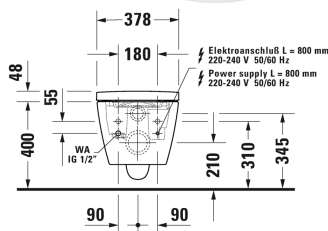

ME by Starck Подвесной унитаз Duravit Rimless для SensoWash® f # 2510092000

| < 375 мм > |

Подвесной унитаз Duravit Rimless для SensoWash® f	Размеры	Вес	Номер заказа
без смывного края, с вертикальным смывом, только в сочетании с SensoWash f			
Цвета			
20 HygieneGlaze (антибактериальная керамическая глазурь с практически неограниченной эффективностью)			
Вариант			
4,5 л	375 x 575 мм	25,000 кг	2510092000
Справка			
Требуется соответствующий предмонтажный комплект или комплект подключения в зависимости от типа используемой инсталляции., # 005072 требуется при монтаже по стяжке, Не поставляется с покрытием Wondergliss			
Принадлежности			
Крепление для подвесного биде и подвесного унитаза	Ø 12 x 180 мм	0,200 кг	006500
Звукоизоляция для подвесного унитаза		0,300 кг	005064
Комплект для предварительного монтажа в сочетании с SensoWash, для инсталляции с горизонтальной несущей консолью без предварительного монтажа унитаза с душем/защитной трубы			005072
Комплект переходников в сочетании с SensoWash Starck f, для функционального интерфейса с клавишей смыва A2 для DuraSystem			100729

Все чертежи содержат необходимые размеры с соблюдением стандартных допусков. Они указаны в мм и не являются обязательными. Точные размеры, в частности для монтажа по индивидуальному заказу, можно получить только по готовому изделию.