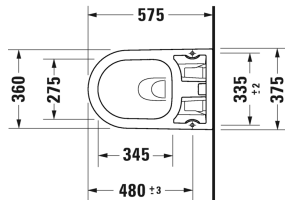

ME by Starck Подвесной унитаз Duravit Rimless для SensoWash® f # 2510092000

| < 375 мм > |

Подвесной унитаз Duravit Rimless для SensoWash® f	Размеры	Вес	Номер заказа
без смывного края, с вертикальным смывом, только в сочетании с SensoWash f			
Цвета			
20 HygieneGlaze (антибактериальная керамическая глазурь с практически неограниченной эффективностью)			
Вариант			
4,5 л	375 x 575 мм	25,000 кг	2510092000
Справка			
Требуется соответствующий предмонтажный комплект или комплект подключения в зависимости от типа используемой инсталляции., # 005072 требуется при монтаже по стяжке, Не поставляется с покрытием Wondergliss			
Принадлежности			
Крепление для подвесного биде и подвесного унитаза	Ø 12 x 180 мм	0,200 кг	006500
Звукоизоляция для подвесного унитаза		0,300 кг	005064
Комплект для предварительного монтажа в сочетании с SensoWash, для инсталляции с горизонтальной несущей консолью без предварительного монтажа унитаза с душем/защитной трубы			005072
Комплект переходников в сочетании с SensoWash Starck f, для функционального интерфейса с клавишей смыва A2 для DuraSystem			100729

Все чертежи содержат необходимые размеры с соблюдением стандартных допусков. Они указаны в мм и не являются обязательными. Точные размеры, в частности для монтажа по индивидуальному заказу, можно получить только по готовому изделию.