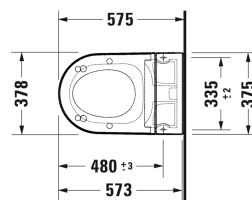

ME by Starck Подвесной унитаз Duravit Rimless для SensoWash® f # 2510092000

| < 375 мм > |

Подвесной унитаз Duravit Rimless для SensoWash® f	Размеры	Вес	Номер заказа
без смывного края, с вертикальным смывом, только в сочетании с SensoWash f			
Цвета			
20 HygieneGlaze (антибактериальная керамическая глазурь с практически неограниченной эффективностью)			
Вариант			
4,5 л	375 x 575 мм	25,000 кг	2510092000
Справка			
Требуется соответствующий предмонтажный комплект или комплект подключения в зависимости от типа используемой инсталляции., # 005072 требуется при монтаже по стяжке, Не поставляется с покрытием Wondergliss			
Принадлежности			
Крепление для подвесного биде и подвесного унитаза	Ø 12 x 180 мм	0,200 кг	006500
Звукоизоляция для подвесного унитаза		0,300 кг	005064
Комплект для предварительного монтажа в сочетании с SensoWash, для инсталляции с горизонтальной несущей консолью без предварительного монтажа унитаза с душем/защитной трубы			005072
Комплект переходников в сочетании с SensoWash Starck f, для функционального интерфейса с клавишей смыва A2 для DuraSystem			100729

Все чертежи содержат необходимые размеры с соблюдением стандартных допусков. Они указаны в мм и не являются обязательными. Точные размеры, в частности для монтажа по индивидуальному заказу, можно получить только по готовому изделию.