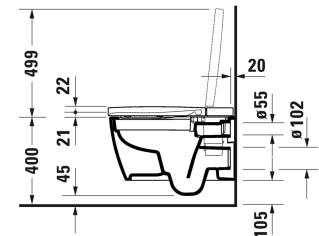

ME by Starck Подвесной унитаз Duravit Rimless для SensoWash® f # 2510092000

| < 375 мм > |

Подвесной унитаз Duravit Rimless для SensoWash® f	Размеры	Вес	Номер заказа
без смывного края, с вертикальным смывом, только в сочетании с SensoWash f			
Цвета			
20 HygieneGlaze (антибактериальная керамическая глазурь с практически неограниченной эффективностью)			
Вариант			
4,5 л	375 x 575 мм	25,000 кг	2510092000
Справка			
Требуется соответствующий предмонтажный комплект или комплект подключения в зависимости от типа используемой инсталляции., # 005072 требуется при монтаже по стяжке, Не поставляется с покрытием Wondergliss			
Принадлежности			
Крепление для подвесного биде и подвесного унитаза	Ø 12 x 180 мм	0,200 кг	006500
Звукоизоляция для подвесного унитаза		0,300 кг	005064
Комплект для предварительного монтажа в сочетании с SensoWash, для инсталляции с горизонтальной несущей консолью без предварительного монтажа унитаза с душем/защитной трубы			005072
Комплект переходников в сочетании с SensoWash Starck f, для функционального интерфейса с клавишей смыва A2 для DuraSystem			100729

Все чертежи содержат необходимые размеры с соблюдением стандартных допусков. Они указаны в мм и не являются обязательными. Точные размеры, в частности для монтажа по индивидуальному заказу, можно получить только по готовому изделию.