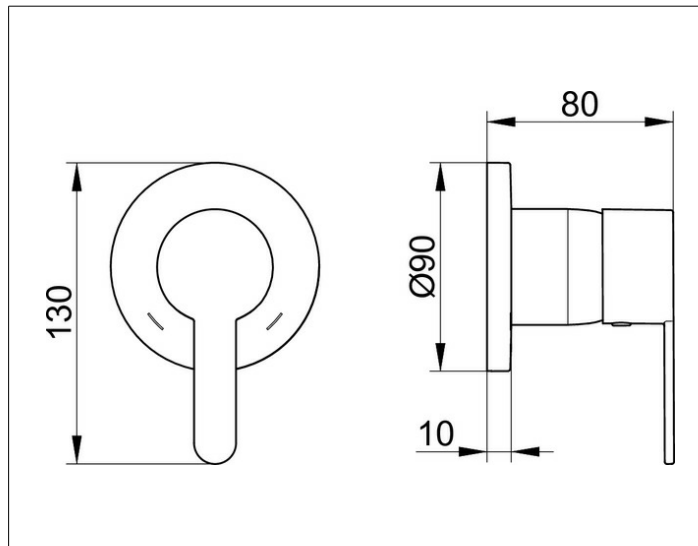

IXMO

59551370301 Встраиваемый однорычажный смеситель DN 15

ИЗДЕЛИЕ

ЧЕРТЕЖ

ОПИСАНИЕ ИЗДЕЛИЯ

Керамический картридж с ограничителем температуры
Наружный комплект состоит из:
рычага, гильзы, розетки (круглой) и функциональной
части, подходящей к внутренней функциональной
части арт. 59551 000070

ПОВЕРХНОСТЬ

черный матовый

ГАБАРИТЫ

mit IXMO Flat Griff