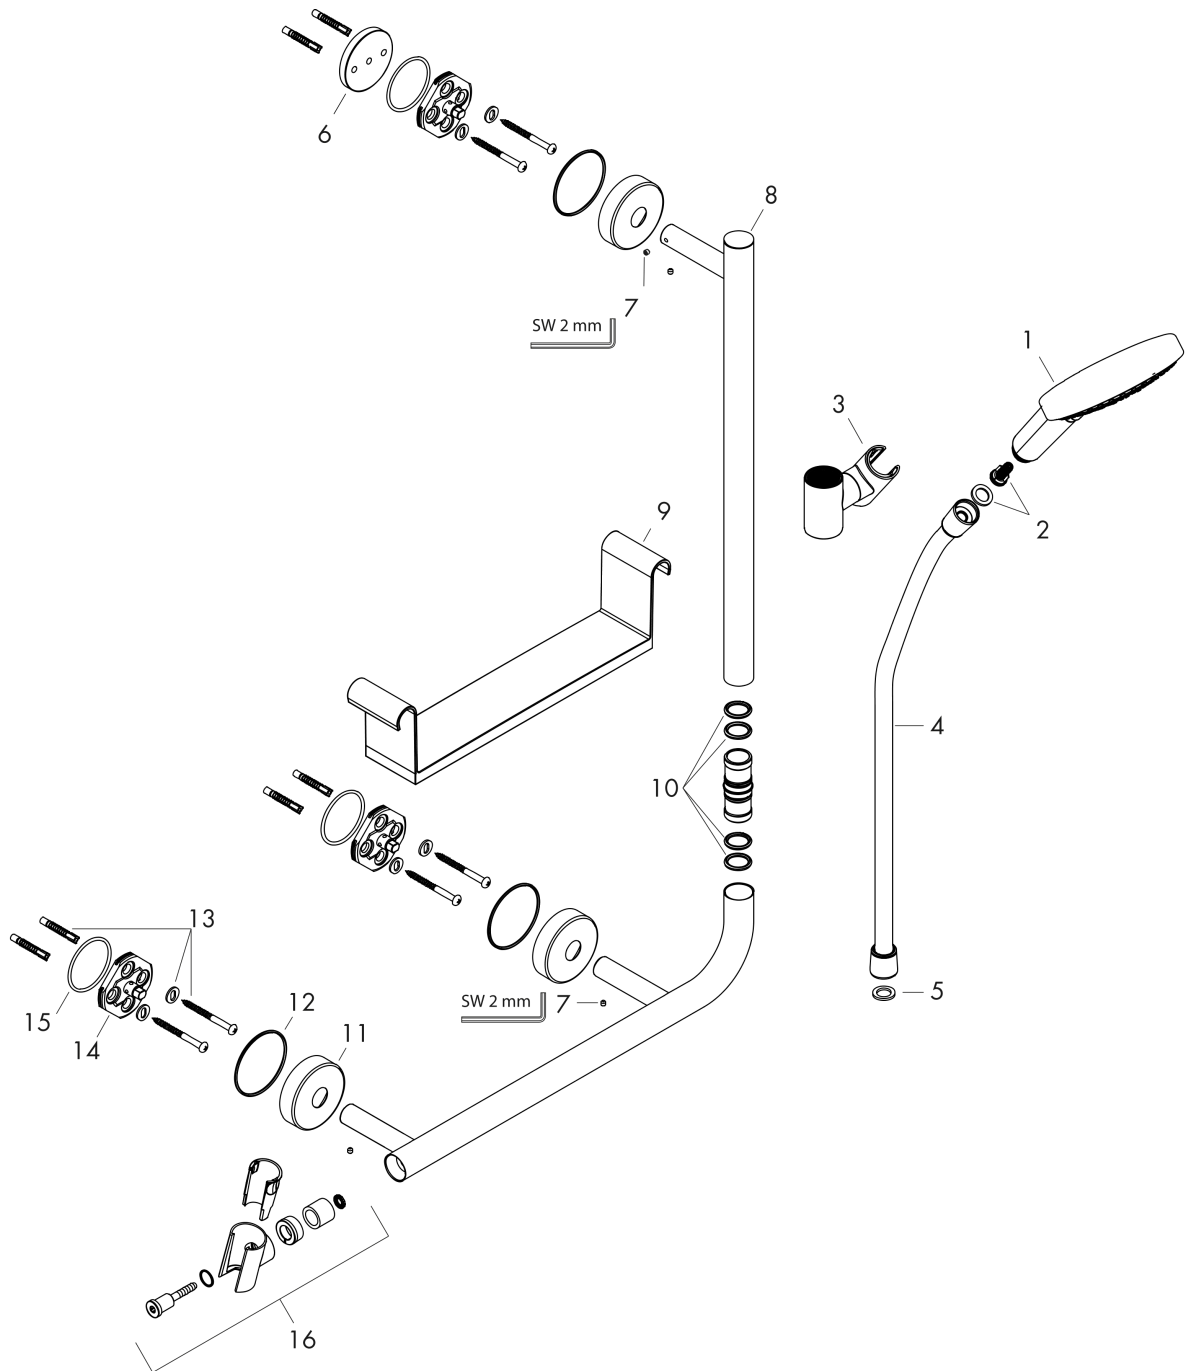

Raindance Select S

Душевой набор 120 3jet со штангой 110 см, правосторонний

Поверхность: **Хромированный** Артикульный номер: **26326000**

Описание

Характеристики

- состоит из: ручной душ, душевая штанга, корзина для хранения, шланг для душа, держатель
- размер головки душа: 125 мм
- тип струи: RainAir, Rain, Whirl
- удобный выбор струи с помощью кнопки Select
- полочка из белого пластика
- полочку можно снять
- держатель для ручного душа регулируется в положении 90°, поворачивается влево и вправо, вверх и вниз
- максимальный объем расхода воды при 3 барах: 15 л/мин
- держатель для душа можно снять
- металлический держатель для ручного душа
- настенный монтаж: винтовое крепление
- настенные держатели из металла
- профильная труба: круглые
- длина трубы: 1100 мм
- диаметр душевой штанги: 25 мм
- дистанция сверления 335 мм
- штангу также можно использовать в качестве поручня — макс. нагрузка 200 кг
- душевой шланг с коническими гайками на обоих концах
- шарнирный соединитель предотвращает спутывание шланга

Raindance Select S

Душевой набор 120 3jet со штангой 110 см, правосторонний

Поверхность: Хромированный Артикулный номер: 26326000

Покомпонентное изображение

Год выпуска: >07/16

Raindance Select S**Душевой набор 120 3jet со штангой 110 см, правосторонний**Поверхность: **Хромированный** Артикульный номер: **26326000****Перечень запасных частей**

Год выпуска: >07/16

Позиция	Описание	Артикульный номер	PC	PU
1	handshower	26530000	-	1
2	filter insert	97708000	-	1
3	support, assy	95480000	-	1
4	shower hose Isiflex'B 1,60 m	28276000	-	1
5	seal	98058000	-	1
6	tile-matching-disk 7 mm	96380000	-	1
7	hollow set screw M4x5	92846000	-	1
8	flange	92739000	-	1
9	shelf	92806000	-	1
10	O-ring 17x3	92818000	-	1
11	escutcheon Ø 60 mm	92807000	-	1
12	O-Ring 50x2,5	95512000	-	1
13	mounting set	96179000	-	1
14	support element	98539000	-	1
15	O-ring 45x2,5	98432000	-	1
16	shower holder	93269000	-	1