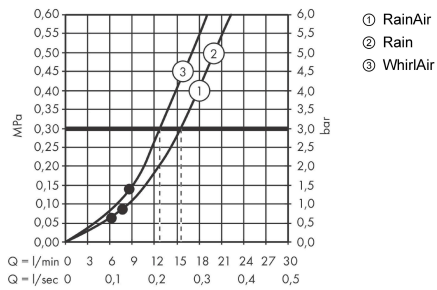

Технология

Продукт

Чертеж

Raindance Select S

Душевой набор 120 3jet со штангой 110 см, правосторонний

Поверхность: Хромированный Артикульный номер: 26326000

График расхода воды

Расход измерен практически с помощью соответствующей арматуры (термостат/смеситель/скрытый клапан).