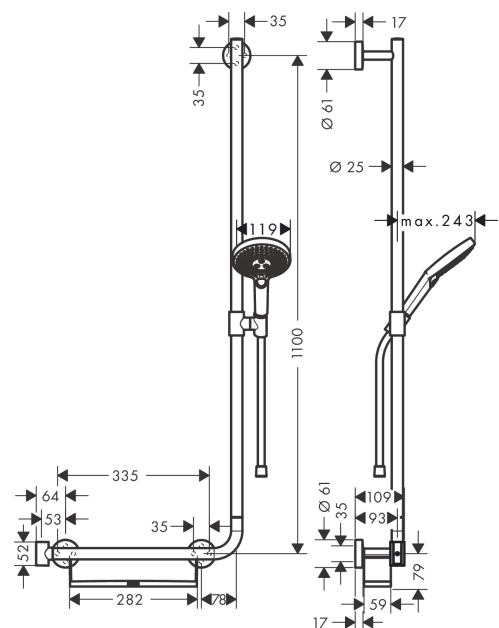

Raindance Select S

Душевой набор 120 3jet со штангой 110 см, правосторонний

Поверхность: **Хромированный** Артикульный номер: **26326000**

Описание

Характеристики

- состоит из: ручной душ, душевая штанга, корзина для хранения, шланг для душа, держатель
- размер головки душа: 125 мм
- тип струи: RainAir, Rain, Whirl
- удобный выбор струи с помощью кнопки Select
- полочка из белого пластика
- полочку можно снять
- держатель для ручного душа регулируется в положении 90°, поворачивается влево и вправо, вверх и вниз
- максимальный объем расхода воды при 3 барах: 15 л/мин
- держатель для душа можно снять
- металлический держатель для ручного душа
- настенный монтаж: винтовое крепление
- настенные держатели из металла
- профильная труба: круглые
- длина трубы: 1100 мм
- диаметр душевой штанги: 25 мм
- дистанция сверления 335 мм
- штангу также можно использовать в качестве поручня — макс. нагрузка 200 кг
- душевой шланг с коническими гайками на обоих концах
- шарнирный соединитель предотвращает спутывание шланга

Технология

Продукт

Чертеж

Raindance Select S

Душевой набор 120 3jet со штангой 110 см, правосторонний

Поверхность: Хромированный Артикульный номер: 26326000

График расхода воды

Расход измерен практически с помощью соответствующей арматуры (термостат/смеситель/скрытый клапан).

Год выпуска: >07/16

Позиция	Описание	Артикульный номер	PC	PU
1	handshower	26530000	-	1
2	filter insert	97708000	-	1
3	support, assy	95480000	-	1
4	shower hose Isiflex'B 1,60 m	28276000	-	1
5	seal	98058000	-	1
6	tile-matching-disk 7 mm	96380000	-	1
7	hollow set screw M4x5	92846000	-	1
8	flange	92739000	-	1
9	shelf	92806000	-	1
10	O-ring 17x3	92818000	-	1
11	escutcheon Ø 60 mm	92807000	-	1
12	O-Ring 50x2,5	95512000	-	1
13	mounting set	96179000	-	1
14	support element	98539000	-	1
15	O-ring 45x2,5	98432000	-	1
16	shower holder	93269000	-	1