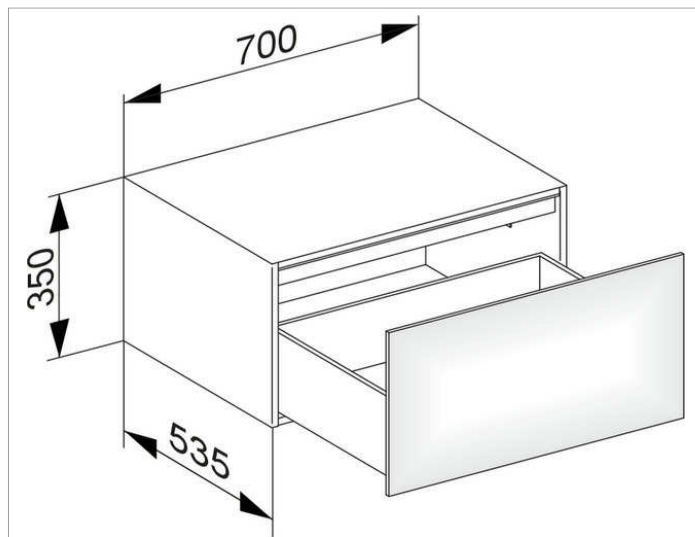

Edition 11

31322ZZ0100 Боковая тумба

**ИЗДЕЛИЕ**

**ЧЕРТЕЖ**

**ОПИСАНИЕ ИЗДЕЛИЯ**

1 выдвижной фронт с нажимным открыванием Push-to-Open дополнительно с внутренней светодиодной подсветкой автоматическое вкл./выкл., теплый белый свет

**оборудование**

- 1 передвижной ящик для хранения (190 x 70 x 413 мм)

**поверхность**

21

**Габариты**

700 x 350 x 535 mm