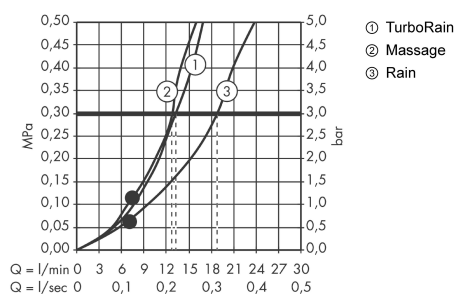

Crometta 100

Ручной душ Multi

Поверхности : **белый / хром** Артикульный номер: **26823400**

Описание

Характеристики

- размер душевого диска: 100 мм
- переключение типов струи с помощью вращающегося душевого диска
- тип струи: Rain, Turbo Rain, массажная
- максимальный расход воды при 3 бар: 19 л/мин
- с внутренней подачей воды
- промывающийся грязеулавливающий фильтр
- соединительная резьба G 1/2
- подходит для проточных водонагревателей

Технология

Награды за дизайн

Продукт

Чертеж

График расхода воды

Расход измерен практически с помощью соответствующей арматуры (термостат/смеситель/скрытый клапан).