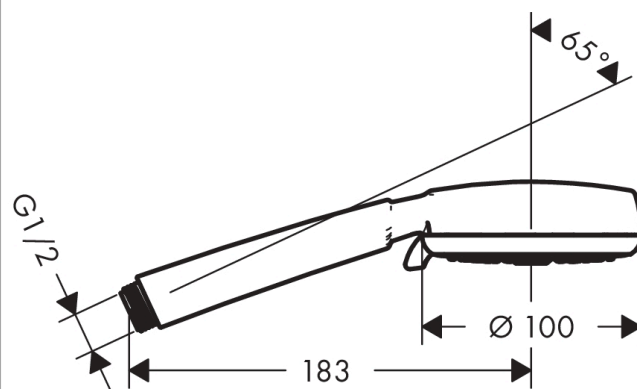

Crometta 100

Ручной душ Multi

Поверхности : **белый / хром** Артикульный номер: **26823400**

Описание

Характеристики

- размер душевого диска: 100 мм
- переключение типов струи с помощью вращающегося душевого диска
- тип струи: Rain, Turbo Rain, массажная
- максимальный расход воды при 3 бар: 19 л/мин
- с внутренней подачей воды
- промывающийся грязеулавливающий фильтр
- соединительная резьба G 1/2
- подходит для проточных водонагревателей

Технология

Награды за дизайн

Продукт

Чертеж

График расхода воды

Расход измерен практически с помощью соответствующей арматуры (термостат/смеситель/скрытый клапан).