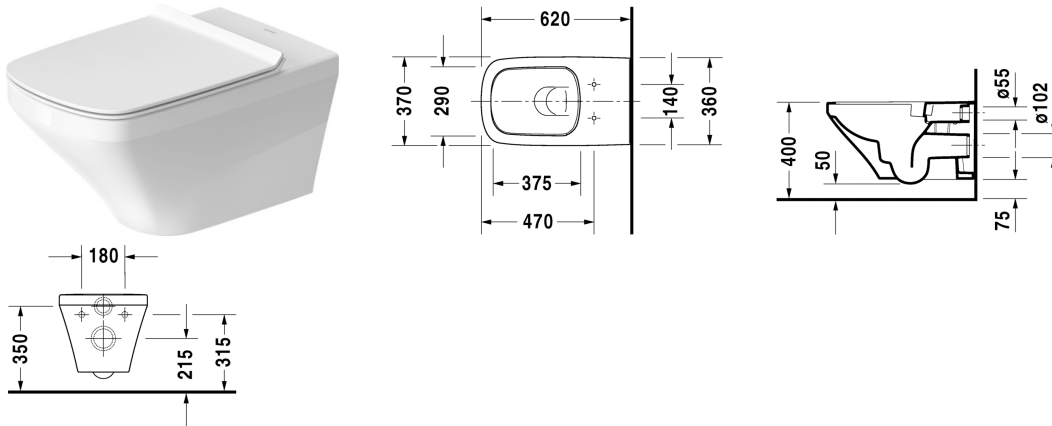

DuraStyle Унитаз подвесной Duravit Rimless® # 254209..00 / 254209..00

|< 370 мм >|

Унитаз подвесной Duravit Rimless®	Размеры	Вес	Номер заказа
без смывного края, с вертикальным смывом, вкл. крепление Durafix			
<b>Цвета</b>			
00 Белый Alpin 20 HygieneGlaze (антибактериальная керамическая глазурь с практически неограниченной эффективностью)			
<b>Вариант</b>			
♣ 4,5 л	370 x 620 мм	28,300 кг	254209..00
♣ 4,5 л	370 x 620 мм	28,300 кг	254209..00
<b>Справка</b>			
Крепление Durafix для скрытого монтажа включено в поставку			
Сантехническая керамика со специальным покрытием WonderGliss остается чистой и красивой в течение долгого времени. При заказе WonderGliss добавьте "1" на 11-м месте в артикуле модели.			
<b>Аксессуары для керамики</b>			
Крепление для подвесного биде и подвесного унитаза	Ø 12 x 180 мм	0,200 кг	006500
<b>Принадлежности</b>			
Звукоизоляция для подвесного унитаза		0,300 кг	005064
<b>Соответствующая продукция</b>			
Сиденье для унитаза съемный вариант, удлиненное исполнение, петли: нерж. сталь, без автоматического опускания,			006051

DuraStyle Унитаз подвесной Duravit Rimless® # 254209..00 /  
254209..00

|< 370 мм >|

Сиденье для унитаза съемный вариант, удлиненное  
исполнение, петли: нерж. сталь, с автоматическим  
закрыванием,

006059

*Все чертежи содержат необходимые размеры с соблюдением стандартных допусков. Они указаны в мм и не являются обязательными. Точные размеры, в частности для монтажа по индивидуальному заказу, можно получить только по готовому изделию.*