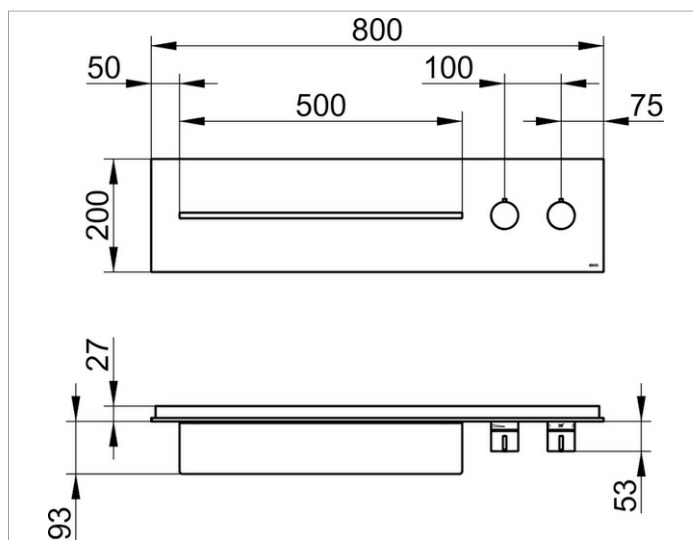

meTime_spa

56161013002 Панель для ванны и душа с термостатом DN 20

ИЗДЕЛИЕ

ЧЕРТЕЖ

ОПИСАНИЕ ИЗДЕЛИЯ

наружный комплект для управления на 1 потребителя состоит из:

- монтажной рамы
- наружной панели из закаленного стекла с рамой с полочкой из массива алюминия
- ручки термостата с ограничителем температуры 38°
- рукоятки вентиля

поверхность

белый глянцевый

Габариты

800 x 200 mm

спецификации

KEUCO meTime_spa shower and bath board with thermostat unit DN 20, 56161013002

Finish set for the regulation of 1 user, white, clear, model handles right,

Complete with:

mounting frame (stainless steel),
 Panel made of ESG glass,
 External dimensions: 31-1/2" x 7-7/8",
 one shelf made of aluminium (19-11/16" x 3-11/16" x 7/16"),
 chrome-plated thermostat handle,
 with safety cut-off at 100° F,
 shut-off handle, total depth 4-11/16"