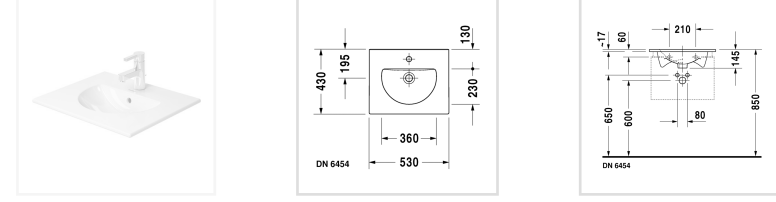

Умывальник для мебели, 049953

Инструкция по уходу

Руководство по эксплуатации

CAD и данные по планированию

Номер артикула 049953

с переливом, с плоскостью под смеситель, 530 мм

Читать далее

Design by sieger design

Размеры

530 мм

Варианты

- 1 готовое отверстие под смеситель 0499530000

Цвета

Отправить запрос в магазин →

Запчасти

Малогобаритный сифон
#005076