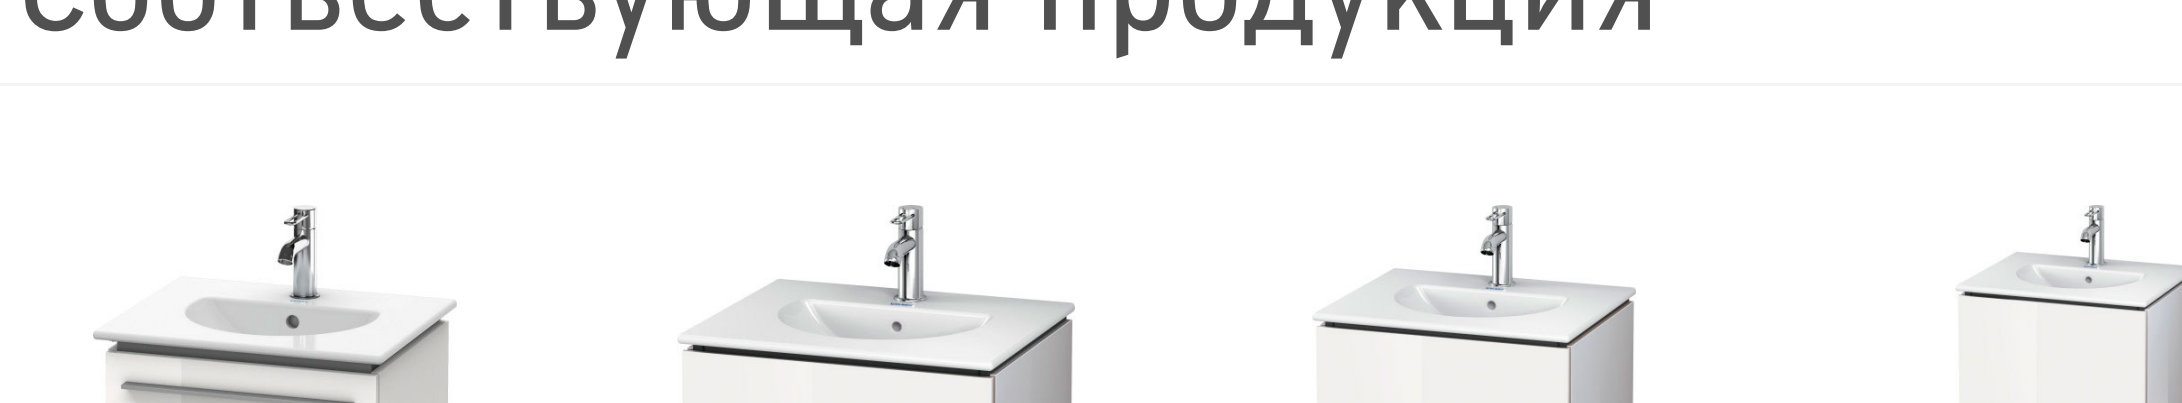

Соответствующая продукция

Узнать еще

WonderGliss