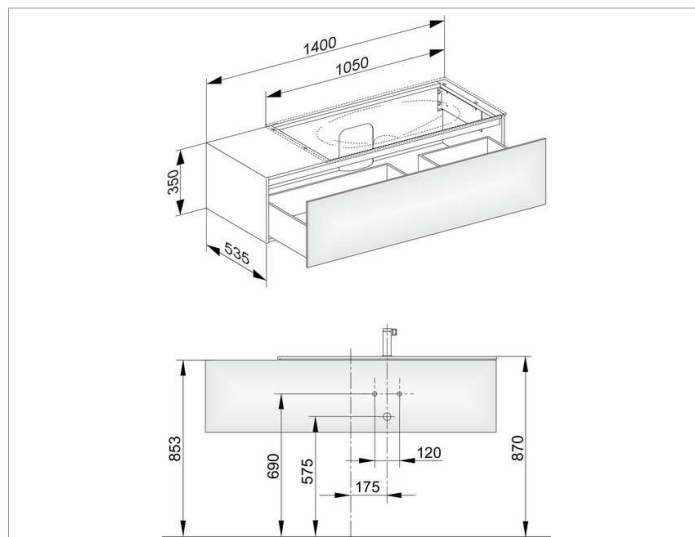

ЧЕРТЕЖ

ОПИСАНИЕ ИЗДЕЛИЯ

подходит к керамическому умывальнику арт. 31150,
1 выдвижной фронт с нажимным открыванием Push-to-Open
дополнительно с внутренней светодиодной подсветкой
автоматическое вкл./выкл., теплый белый свет

оборудование

- 2 передвижных ящика для хранения (190 x 70 x 413 мм)

поверхность

37, 38, 39

Габариты

1400 x 350 x 535 mm