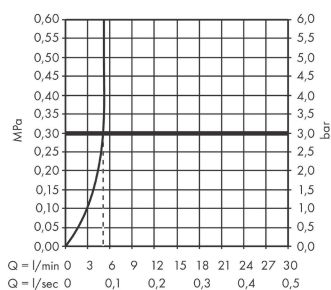

Vernis Shape

Смеситель для раковины, однорычажный, 190 без сливного гарнитура

№041F№043E№0432№0435№0440№0445№043D№043E№0441№0442№044C:

Хромированный Артикул: номер: **71591000**

Описание

Характеристики

- ComfortZone: 190
- выступ: 181 мм
- высота излива: 190 мм
- вариант рукоятки: рычажная ручка
- тип струи: обычная струя
- регулируемый формирователь струи
- максимальный объем расхода воды при 3 барах: 5 л/мин
- Керамический картридж
- с изолированной подачей воды
- подходит для проточных водонагревателей
- тип соединения: соединения G 3/8

Технология

Продукт

Чертеж

График расхода воды

Vernis Shape

Смеситель для раковины, однорычажный, 190 без сливного гарнитура

№041F\043E\0432\0435\0440\0445\043D\043E\0441\0442\044C:

Хромированный Артикулный номер: **71591000**

Покомпонентное изображение

Год выпуска: >07/21

Vernis Shape

Смеситель для раковины, однорычажный, 190 без сливного гарнитура

\\u041F\\u043E\\u0432\\u0435\\u0440\\u0445\\u043D\\u043E\\u0441\\u0442\\u044C:

Хромированный Артикульный номер: **71591000**