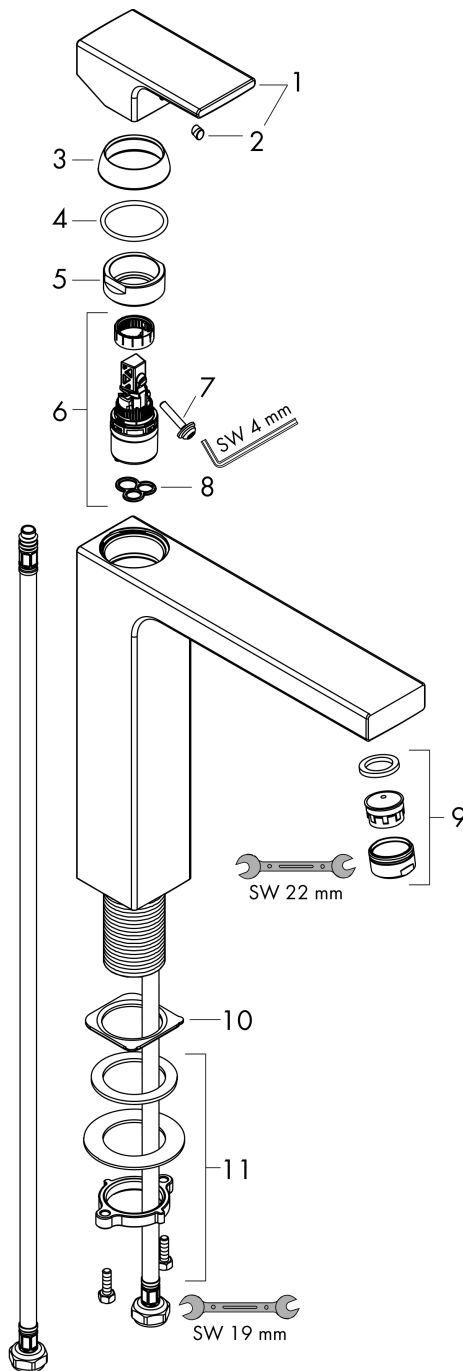

Vernis Shape

Смеситель для раковины, однорычажный, 190 без сливного гарнитура

№041F№043E№0432№0435№0440№0445№043D№043E№0441№0442№044C:

Хромированный Артикул: номер: **71591000**

Описание

Характеристики

- ComfortZone: 190
- выступ: 181 мм
- высота излива: 190 мм
- вариант рукоятки: рычажная ручка
- тип струи: обычная струя
- регулируемый формирователь струи
- максимальный объем расхода воды при 3 барах: 5 л/мин
- Керамический картридж
- с изолированной подачей воды
- подходит для проточных водонагревателей
- тип соединения: соединения G 3/8

Технология

Продукт

Чертеж

График расхода воды

Vernis Shape

Смеситель для раковины, однорычажный, 190 без сливного гарнитура

№041F\043E\0432\0435\0440\0445\043D\043E\0441\0442\044C:

Хромированный Артикулный номер: **71591000**

Покомпонентное изображение

Год выпуска: >07/21

Vernis Shape

Смеситель для раковины, однорычажный, 190 без сливного гарнитура

\\u041F\\u043E\\u0432\\u0435\\u0440\\u0445\\u043D\\u043E\\u0441\\u0442\\u044C:

Хромированный Артикульный номер: **71591000**

Перечень запасных частей

Год выпуска: >07/21

Позиция	Описание	Артикульный номер	PC	PU
1	handle	93684000	-	1
2	screw cover	96338000	-	1
3	flange	93680000	-	1
4	O-ring 30x2,5	98151000	-	1
5	nut	93686000	-	1
6	cartridge, assy	97685000	-	1
7	locking screw for handle	95140000	-	1
8	seal	98865000	-	1
9	aerator swivelling M24x1 (5 l/min)	93834000	-	1
10	seal	93687000	-	1
11	fixing set (Ø 32)	13961000	-	1
a	fixation extension 35 mm	13898000	-	1