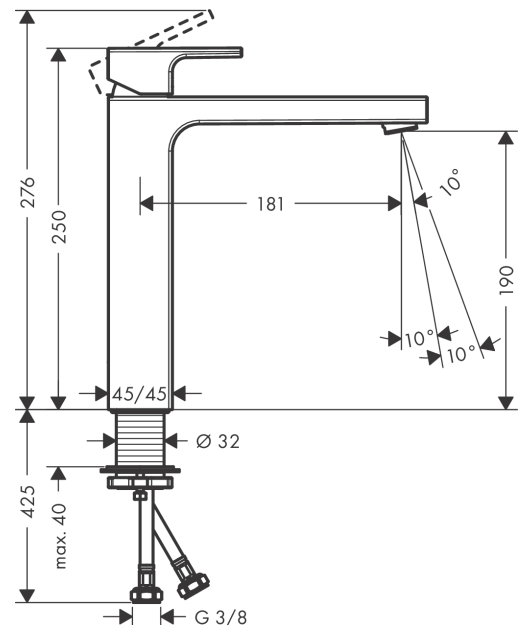

Vernis Shape

Смеситель для раковины, однорычажный, 190 без сливного гарнитура

№041F№043E№0432№0435№0440№0445№043D№043E№0441№0442№044C:

Хромированный Артикул: номер: **71591000**

Описание

Характеристики

- ComfortZone: 190
- выступ: 181 мм
- высота излива: 190 мм
- вариант рукоятки: рычажная ручка
- тип струи: обычная струя
- регулируемый формирователь струи
- максимальный объем расхода воды при 3 барах: 5 л/мин
- Керамический картридж
- с изолированной подачей воды
- подходит для проточных водонагревателей
- тип соединения: соединения G 3/8

Технология

Продукт

Чертеж

График расхода воды

Vernis Shape

Смеситель для раковины, однорычажный, 190 без сливного гарнитура

№041F\043E\0432\0435\0440\0445\043D\043E\0441\0442\044C:

Хромированный Артикулный номер: **71591000**

Покомпонентное изображение

Год выпуска: >07/21

Vernis Shape

Смеситель для раковины, однорычажный, 190 без сливного гарнитура

\\u041F\\u043E\\u0432\\u0435\\u0440\\u0445\\u043D\\u043E\\u0441\\u0442\\u044C:

Хромированный Артикульный номер: **71591000**

Перечень запасных частей

Год выпуска: >07/21

Позиция	Описание	Артикульный номер	PC	PU
1	handle	93684000	-	1
2	screw cover	96338000	-	1
3	flange	93680000	-	1
4	O-ring 30x2,5	98151000	-	1
5	nut	93686000	-	1
6	cartridge, assy	97685000	-	1
7	locking screw for handle	95140000	-	1
8	seal	98865000	-	1
9	aerator swivelling M24x1 (5 l/min)	93834000	-	1
10	seal	93687000	-	1
11	fixing set (Ø 32)	13961000	-	1
a	fixation extension 35 mm	13898000	-	1