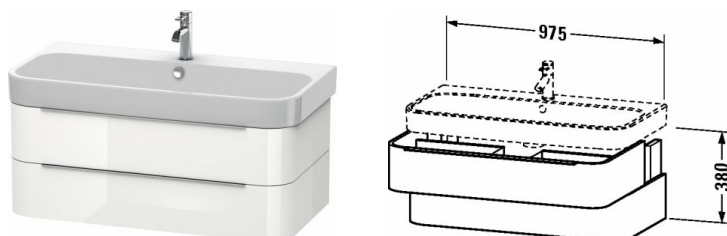

Harry D.2 Тумбочка подвесная # H26366

| < 975 мм > |

Тумбочка подвесная	Размеры	Вес	Номер заказа
2 выдвижных ящика, верхний ящик, вкл. вырез и крышку для сифона, для Harry D.2 # 231810 (нешлифованный)			
Цвета			
M11 Кашемировый дуб M13 Американский орех, натуральный шпон M22 Белый глянцевый декор M52 Европейский дуб, декор M72 Дуб брашированный, натуральный шпон M75 Лен, декор			
Вариант			
	975 x 480 мм		H26366
Справка			
Рекомендуется малогабаритный сифон # 005076, отступ между мебелью и керамикой = 13 мм, Система разделителей не монтируется дополнительно, она должна быть установлена на фабрике., Необходимые данные для заказа: - внутренние разделители да/нет, - орех 77 или клен 78			
Принадлежности			
Система разделителей Ящик с крышкой	100 x 160 мм		UV9948
Дополнительные модули Система разделителей из массива клена или ореха, для шкафчиков шириной 975 мм	975 мм		UV9975
Соответствующая продукция			
Малогабаритный сифон , 1 1/4" мм	1 1/4" мм		005076
Умывальник, умывальник для мебели с переливом, с плоскостью под смеситель, вкл. заглушку для перелива, хром, глазуровка снизу, 1000 x 505 мм	1000 x 505 мм		231810