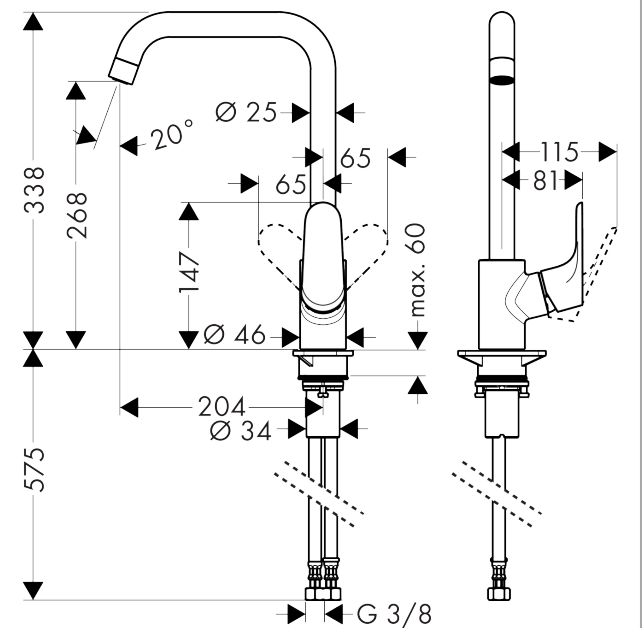

Focus M41

Кухонный смеситель однорычажный, 260, Eco, 1jet

\\041F\\043E\\0432\\0435\\0440\\0445\\043D\\043E\\0441\\0442\\044C:

Хромированный Артикулный номер: 31821000

Описание

Характеристики

- ComfortZone 260
- диапазон поворота регулировка на 3 уровня, на 110°, 150° или 360°
- обычная струя
- максимальный объем расхода воды при 3 барах: 4,6 л/мин
- Керамический картридж
- соединения G 3/8
- регулируемое ограничение температуры
- подходит для проточных водонагревателей

Технология

Продукт

Чертеж

График расхода воды