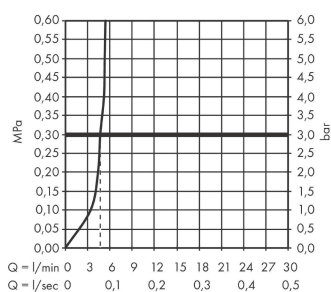

Focus M41

Кухонный смеситель однорычажный, 260, Eco, 1jet

\\041F\\043E\\0432\\0435\\0440\\0445\\043D\\043E\\0441\\0442\\044C:

Хромированный Артикулный номер: 31821000

Описание

Характеристики

- ComfortZone 260
- диапазон поворота регулировка на 3 уровня, на 110°, 150° или 360°
- обычная струя
- максимальный объем расхода воды при 3 барах: 4,6 л/мин
- Керамический картридж
- соединения G 3/8
- регулируемое ограничение температуры
- подходит для проточных водонагревателей

Технология

Продукт

Чертеж

График расхода воды

Focus M41

Кухонный смеситель однорычажный, 260, Eco, 1jet

№041F\043E\0432\0435\0440\0445\043D\043E\0441\0442\044C:

Хромированный Артикульный номер: **31821000**