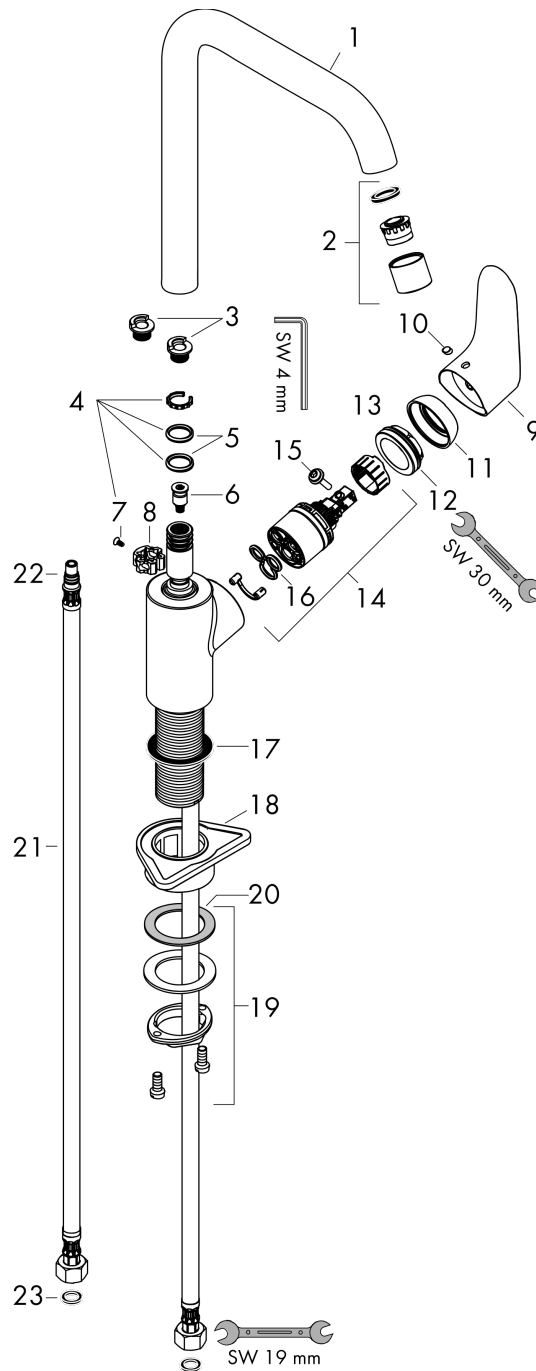

Focus M41

Кухонный смеситель однорычажный, 260, Eco, 1jet

№041F\043E\0432\0435\0440\0445\043D\043E\0441\0442\044C:

Хромированный Артикульный номер: **31821000**

Покомпонентное изображение

Год выпуска: >10/19

Focus M41

Кухонный смеситель однорычажный, 260, Eco, 1jet

\\041F\\043E\\0432\\0435\\0440\\0445\\043D\\043E\\0441\\0442\\044C:

Хромированный Артикулный номер: **31821000**

Перечень запасных частей

Год выпуска: >10/19

Позиция	Описание	Артикулный номер	PC	PU
1	spout cpl.	95822000	-	1
2	aerator laminar M22x1 (15 l/min)	95967000	-	1
3	set of locating rings (110° / 150°)	98486000	-	1
4	sealing set	92646000	-	1
5	O-Ring 14x2,5	98189000	-	1
6	service unit	93507000	-	1
7	screw	97662000	-	1
8	axialring	97558000	-	1
9	handle	98532000	-	1
10	screw cover	96338000	-	1
11	flange	95498000	-	1
12	nut	97209000	-	1
13	O-Ring 32x2	98193000	-	1
14	cartridge, assy	95646001	-	1
15	locking screw for handle	95140000	-	1
16	seal	95008000	-	1
17	flat seal	98749000	-	1
18	support	97523000	-	1
19	fixing set (Ø 34)	95049000	-	1
20	lever collar	97548000	-	1
21	connection hose 900 mm M8x0,75 G3/8	98758000	-	1
22	O-ring 7x1,5	98422000	-	1
23	sealing set	95581000	-	1
a	Grease	90920000	-	1