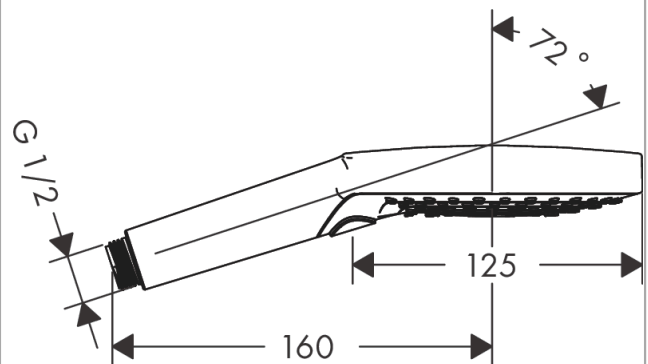

Raindance Select S Ручной душ 120 3jet EcoSmart

Поверхность: Матовая бронза

Артикульный номер: 26531140

Описание

Характеристики

- размер головки душа: 125 мм
- тип струи: Rain, RainAir, Whirl
- удобный выбор струи с помощью кнопки Select
- максимальный объем расхода воды при 3 барах: 8,5 л/мин
- ручной душ, 2-корпусная конструкция
- промываемое сетчатое уплотнение
- соединительная резьба G $\frac{1}{2}$
- подходит для проточных водонагревателей

Технология

Награды за дизайн

Продукт

Чертеж

График расхода воды

Расход измерен практически с помощью соответствующей арматуры (термостат/смеситель/скрытый клапан).

Расход измерен практически с помощью соответствующей арматуры (термостат/смеситель/скрытый клапан).