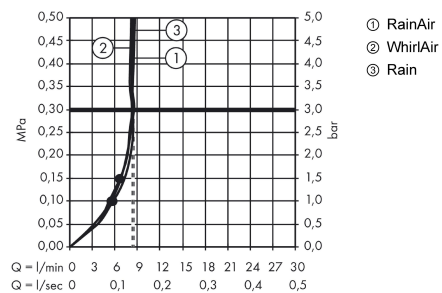

Технология

Награды за дизайн

Продукт

Чертеж

График расхода воды

Расход измерен практически с помощью соответствующей арматуры (термостат/смеситель/скрытый клапан).

Расход измерен практически с помощью соответствующей арматуры (термостат/смеситель/скрытый клапан).