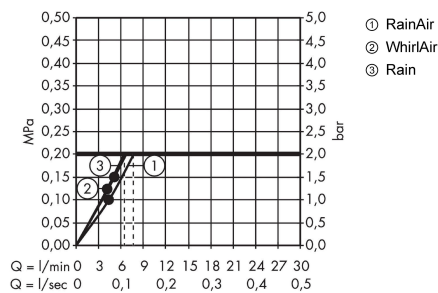

Технология

Награды за дизайн

Продукт

Чертеж

График расхода воды

Расход измерен практически с помощью соответствующей арматуры (термостат/смеситель/скрытый клапан).

Расход измерен практически с помощью соответствующей арматуры (термостат/смеситель/скрытый клапан).