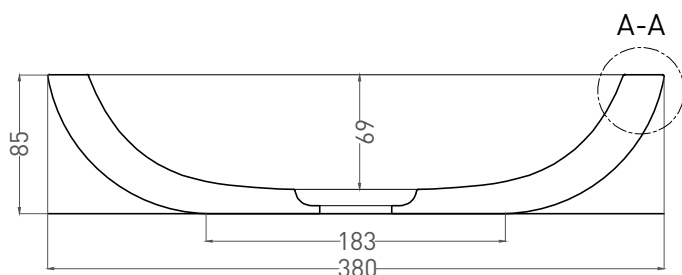

CALLISTA 04

РАКОВИНА НАКЛАДНАЯ 1101108G / 1101208SM
Дизайн: Salini SRL

salini
L'ANIMA DELL'ACQUA

Размеры: 380 x 380 x 85 мм
Вес нетто / брутто: 9,5 / 10 кг, 7 / 9 кг
Материал: S-Sense / S-Stone
Покрытие: глянцевое / матовое
Цвет: RAL / белый
Комплектация: Раковина с отверстием
Требуемый смеситель: настольный /
настенный
Гарантия: 10 лет
Производство: Италия / Россия
Тип монтажа: на столешницу