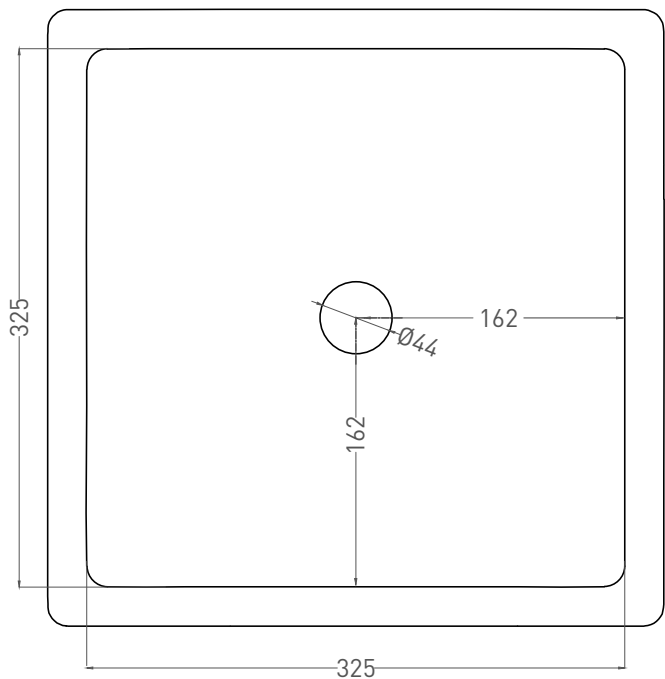

CALLISTA 04

РАКОВИНА НАКЛАДНАЯ 1101108G / 1101208SM
Дизайн: Salini SRL

salini
L'ANIMA DELL'ACQUA

Размеры: 380 x 380 x 85 мм
Вес нетто / брутто: 9,5 / 10 кг, 7 / 9 кг
Материал: S-Sense / S-Stone
Покрытие: глянцевое / матовое
Цвет: RAL / белый
Комплектация: Раковина с отверстием
Требуемый смеситель: настольный /
настенный
Гарантия: 10 лет
Производство: Италия / Россия
Тип монтажа: на столешницу