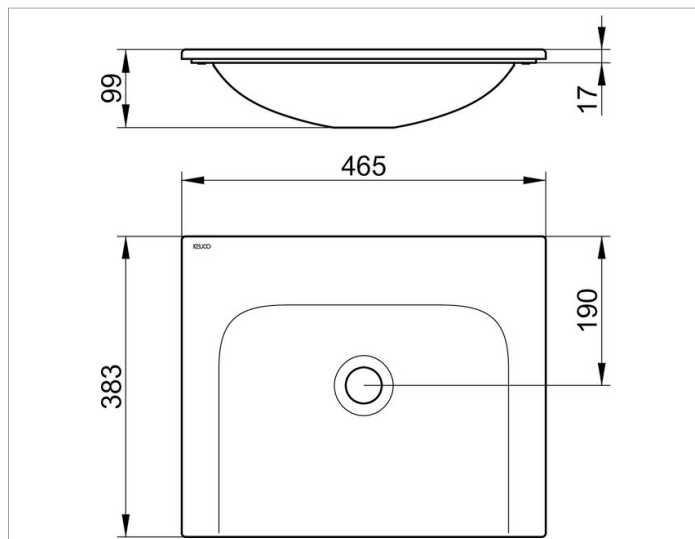

Plan
32930314600 Керамический умывальник

ИЗДЕЛИЕ

ЧЕРТЕЖ

ОПИСАНИЕ ИЗДЕЛИЯ

без отверстия под смеситель, без перелива
с поверхностной обработкой Clean Plus

поверхность

белый

Габариты

465 x 17 x 383 mm