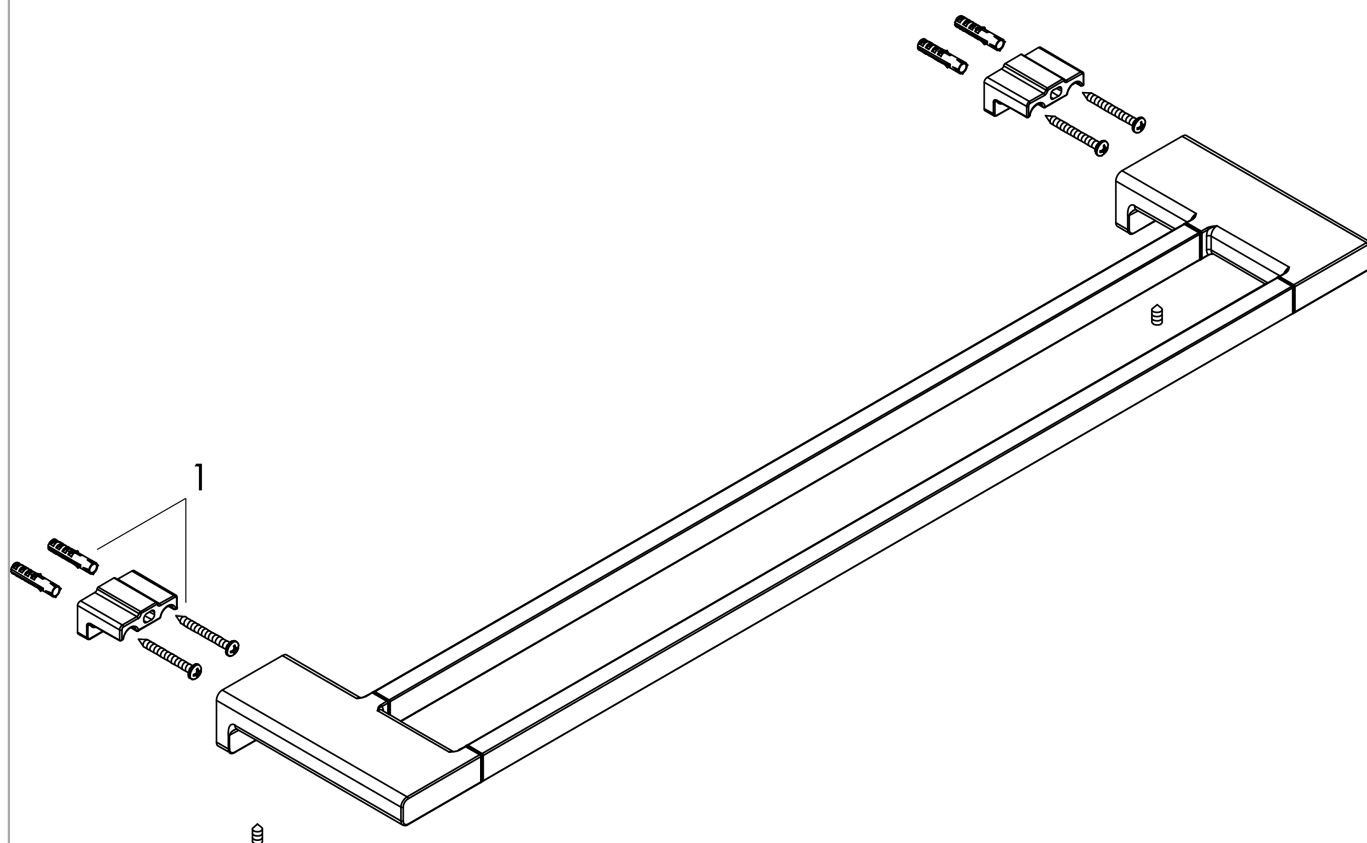

AddStoris

Двойной держатель для банных полотенец

Поверхности : матовый черный   Артикульный номер: 41743670

Покомпонентное изображение

Год выпуска: >04/21