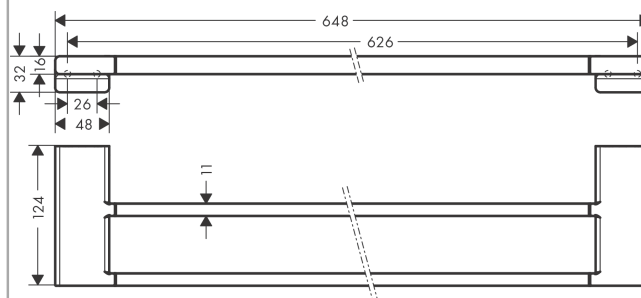

AddStoris

Двойной держатель для банных полотенец

Поверхности : матовый черный   Артикульный номер: **41743670**

Описание

Характеристики

- материал: металл
- длина 648 мм
- расстояние между отверстиями 626 мм
- настенный монтаж
- материал держателя: металл

Награды за дизайн

reddot winner 2021

Продукт

Чертеж