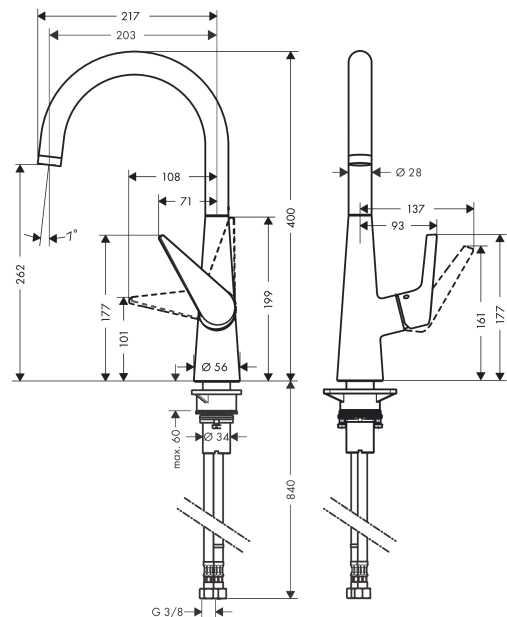

Talis S

Кухонный смеситель 260, однорычажный

Поверхности : хром Артикульный номер: 72810000

Описание

Характеристики

- ComfortZone 260
- угол поворота излива: регулировка на 3 уровня, на 110°, 150° или 360°
- обычная струя
- расход воды 9 л/мин
- керамический узел смешивания
- соединительные шланги G 3/8
- подходит для проточных водонагревателей
- класс шума: I
- класс расхода воды: A

Технология

Продукт

Чертеж

График расхода воды