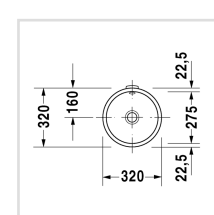

Умывальник встраиваемый, 031927

- Инструкция по уходу
- Монтажная инструкция
- Руководство по эксплуатации
- CAD и данные по планированию