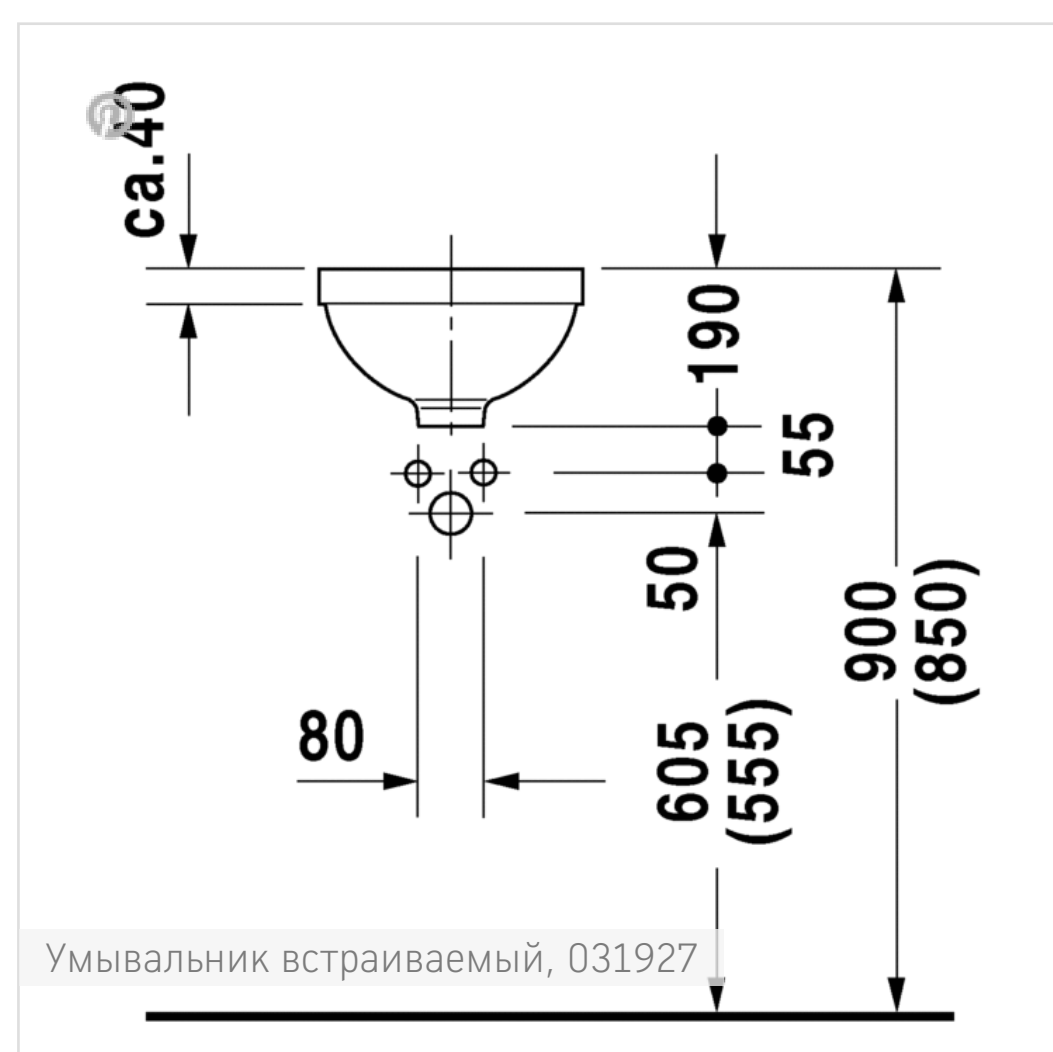

Architec

Architec Умывальник встраиваемый

Номер артикула 031927

для встраивания снизу, с переливом, без площадки под смеситель, глазуровка снизу, включая крепление для встраивания в деревянную столешницу, Ø 275 мм

Читать далее

Design by Prof. Frank Huster

Размеры

Ø 275 мм

Варианты

☒ без отверстия под смеситель 0319270000

Также доступно с WonderGliss

Керамика, покрытая WonderGliss, будет оставаться гладкой, привлекательной и чистой в течение долгого времени

Цвета

Отправить запрос в магазин

- Инструкция по уходу
- Монтажная инструкция
- Руководство по эксплуатации
- CAD и данные по планированию

Запчасти

Крепление
#005028
для каменных
столешниц, (за исключ...

Нажимной выпуск
#005052
для умывальников с
переливом

Узнать еще

WonderGliss

Покрытие WonderGliss, спеченное с керамикой при обжиге, не дает шанса загрязнениям: На гладкой поверхности не удерживается грязь и известковый налет, отходы легче смываются водой. Керамика с покрытием WonderGliss остается гладкой и чистой особенно долго, поэтому за ней очень легко ухаживать. Достаточно мягкой салфетки и мягкого моющего средства.