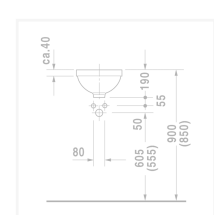

Умывальник встраиваемый, 031927

- Инструкция по уходу
- Монтажная инструкция
- Руководство по эксплуатации
- CAD и данные по планированию