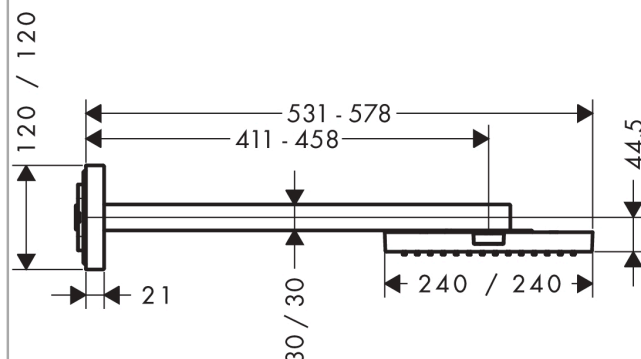

AXOR ShowerSolutions

Верхний душ 240/240 1jet, с держателем

Поверхности : хром Артикулный номер: 10925000

Описание

Характеристики

- тип струи: RainAir
- размер душевого диска: 240 x 240 мм
- длина держателя для душа: металлический держатель для душа 411 – 458 мм
- расход воды для струи RainAir (при 3 бар): 12 л / мин
- расход воды с возможностью увеличения до 25 л / мин
- материал душевого диска: металл
- съемный душевой диск для очистки
- монтаж: стена
- не подходит для проточных водонагревателей

Технология

Продукт

Чертеж

График расхода воды

Расход измерен практически с помощью соответствующей арматуры (термостат/смеситель/скрытый клапан).