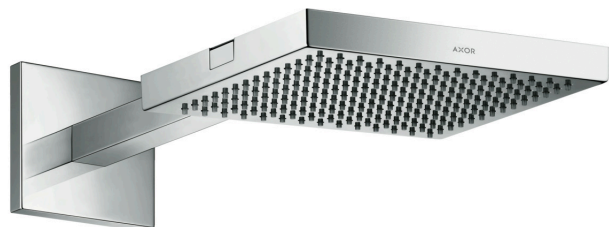

AXOR ShowerSolutions

Верхний душ 240/240 1jet, с держателем

Поверхности : хром Артикулный номер: 10925000

Описание

Характеристики

- тип струи: RainAir
- размер душевого диска: 240 x 240 мм
- длина держателя для душа: металлический держатель для душа 411 – 458 мм
- расход воды для струи RainAir (при 3 бар): 12 л / мин
- расход воды с возможностью увеличения до 25 л / мин
- материал душевого диска: металл
- съемный душевой диск для очистки
- монтаж: стена
- не подходит для проточных водонагревателей

Технология

Продукт

Чертеж

График расхода воды

Расход измерен практически с помощью соответствующей арматуры (термостат/смеситель/скрытый клапан).