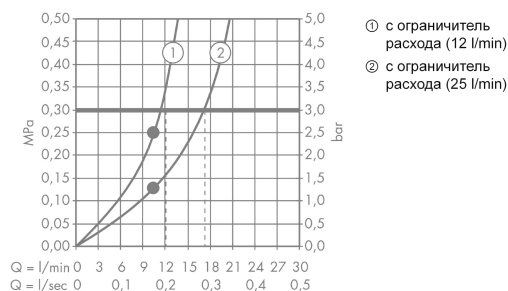

AXOR ShowerSolutions

Верхний душ 240/240 1jet, с держателем

Поверхности : хром Артикулный номер: 10925000

Описание

Характеристики

- тип струи: RainAir
- размер душевого диска: 240 x 240 мм
- длина держателя для душа: металлический держатель для душа 411 – 458 мм
- расход воды для струи RainAir (при 3 бар): 12 л / мин
- расход воды с возможностью увеличения до 25 л / мин
- материал душевого диска: металл
- съемный душевой диск для очистки
- монтаж: стена
- не подходит для проточных водонагревателей

Технология

Продукт

Чертеж

График расхода воды

Расход измерен практически с помощью соответствующей арматуры (термостат/смеситель/скрытый клапан).