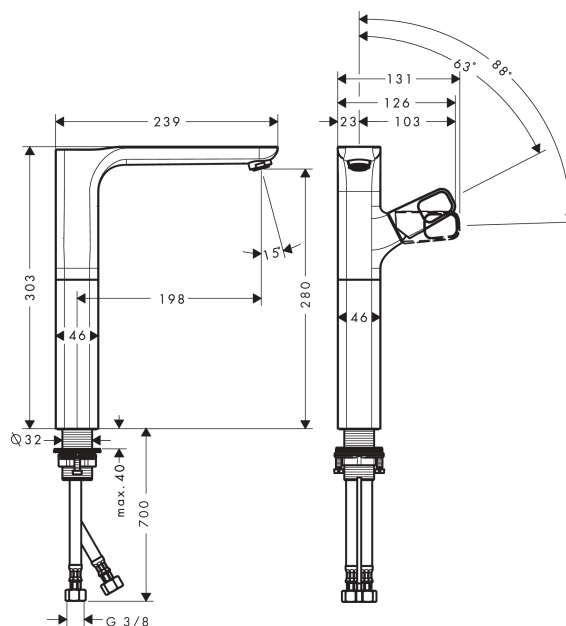

AXOR Urquiola

Смеситель для раковины, однорычажный, 280, для накладной раковины, с незапираемым сливным набором

Поверхности : хром   Артикульный номер: 11035000

Описание

Характеристики

- состоит из: однорычажный смеситель для раковины, слив/перелив
- ComfortZone 280
- выступ 198 мм
- обычная струя
- расход воды при 3 барах: 5 л/мин
- керамический узел смешивания
- регулируемое ограничение температуры
- подходит для проточных водонагревателей
- сливной набор без опции перекрытия стока
- вид соединения: соединительные шланги G 3/8
- рукоятка расположена в верхней части корпуса (обычно для раковин в форме таза)

Технология

Продукт

Чертеж

График расхода воды