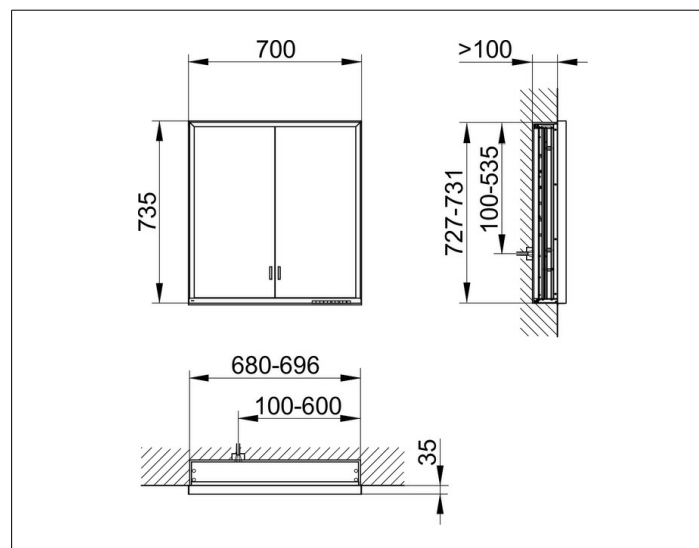

Royal Lumos

14337172301 Зеркальный шкаф

ИЗДЕЛИЕ**ЧЕРТЕЖ****ОПИСАНИЕ ИЗДЕЛИЯ**

для встраиваемого монтажа,
 бесступенчатая настройка тона подсветки от 2700 Кельвин (теплая белая) до 6500 Кельвин (дневной свет),
 2 поворотные дверцы с двусторонним озеркаливанием стекла, корпус из анодированного серебристого алюминия,
 задняя стенка зеркальная

ПОВЕРХНОСТЬ

серебристый анодированный

ГАБАРИТЫ

700 x 735 x 130 mm