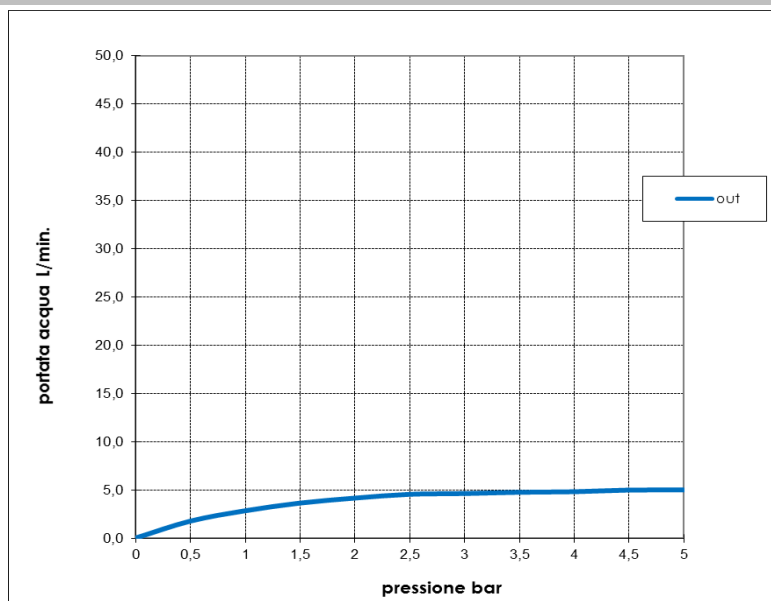

Смеситель монорычажный INOX LINE для раковины Ø35 (Tall) с аэратором M16,5x1. Донный клапан 1"1/4 и гибкая подводка из нерж. стали 3/8" F

Immagine Prodotto - Product Image

Disegni - Drawings

Grafico di portata - Flow rate diagram

	out
0	0,0
0,5	1,8
1	2,9
1,5	3,7
2	4,2
2,5	4,6
3	4,6
3,5	4,8
4	4,8
4,5	5,0
5	5,0
pressione bar	portata L/min

Portata determinata con miscelazione 50/50
calda e fredda

Caratteristiche idrauliche - Hydraulic features

	Pressione Pressure	Portata Flow rate
min	1 bar	2,9 L/min
max	5 bar	5 L/min
Portata minima consigliata per buon funzionamento Recommended minimum flow-rate for optimal performance		--

Solo per miscelatori termostatici Only for thermostatic mixers	
Blocco di sicurezza Safety lock	--
Temperatura acqua fredda Cold water temperature	--
Temperatura acqua calda Hot water temperature	--