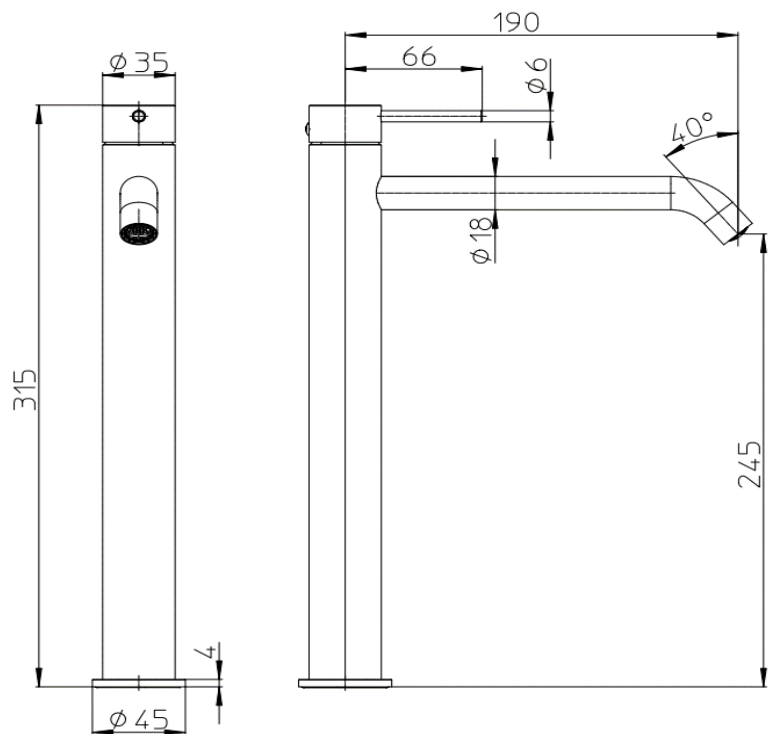

Tecnologia - Technology:

Configurazione a risparmio energetico

Angolo di miscelazione: 0°-90° sinistro

Ceramic mixing cartridge single lever type with energy-saving lay-out
Mixing angle: 0°-90° cw

Einhebel Waschtischmischer INOX LINE Ø35 (Tall) mit Strahlregler M16,5x1 und Ablaufventil 1"1/4, 3/8" iG Schläuche aus Edelstahl

Mitigeur monocommande INOX LINE lavabo Ø35 (Tall) avec aérateur M16,5x1. Vidage 1"1/4 et flexibles en acier inoxydable 3/8" F

Mezclador monomando INOX LINE lavabo Ø35 (Tall) con aireador M16,5x1. Desagüe 1"1/4 y flexibles en acero inox 3/8" F

Смеситель монорычажный INOX LINE для раковины Ø35 (Tall) с аэратором M16,5x1. Донный клапан 1"1/4 и гибкая подводка из нерж. стали 3/8" F

Immagine Prodotto - Product Image

Disegni - Drawings

Grafico di portata - Flow rate diagram

	out
0	0,0
0,5	1,8
1	2,9
1,5	3,7
2	4,2
2,5	4,6
3	4,6
3,5	4,8
4	4,8
4,5	5,0
5	5,0
pressione bar	portata L/min

Portata determinata con miscelazione 50/50
calda e fredda

Caratteristiche idrauliche - Hydraulic features