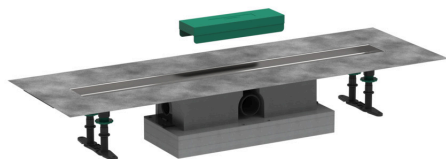

uBox universal

Полный набор для стандартной установки - внешняя часть слива для душа 800

Поверхности : п.а. Артикульный номер: 56024180

Описание

Характеристики

- состоит из: монтажный набор, скрытая часть, предустановленная уплотнительная мембрана, сифон, панель для регулировки высоты
- подходит для все внешние части RainDrain Rock и RainDrain Match
- Область использования: новая конструкция, реновация
- гидрозатвор: 50 мм
- пропускная способность с сифоном: до 42 л/мин
- пропускная способность с Dryphon: до 60 л/мин
- Номинальный диаметр соединения: DN50
- Подключение: трехсторонний
- вкл. регулируемые по высоте ножки и приспособление для укладки плитки
- монтажный кронштейн позволяет легко крепить изделие к полу
- регулировка по высоте с помощью пеноблока
- с предусмотренным уклоном
- вид монтажа: настенный, свободная установка на полу
- простой в очистке сифон
- съемный сифон
- комплект для установки материалов:
Нержавеющая сталь 304 (1.4301)

Технология

Продукт

Чертеж